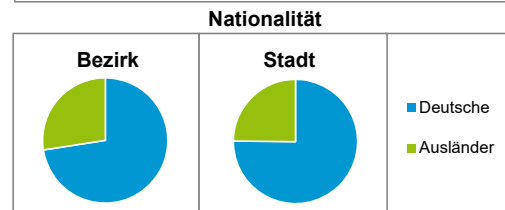

Einwohner nach Nationalität	Bezirk		Stadt	
	Zahl	%	Zahl	%
Deutsche	7 912	72,6		75,1
Ausländer	2 993	27,4		24,9
darunter aus der EU	1 507	13,8 ²⁾		11,7 ²⁾
darunter aus der Türkei	307	2,8 ²⁾		3,1 ²⁾

2) Anteil an der Bevölkerung insgesamt
Stand: 31.12.2021