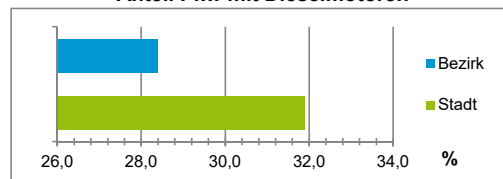

4) MFH= Mehrfamilienhäuser

Stand: 31.12.2020

Erwerbsbeteiligung	Bezirk		Stadt
	Zahl	% ⁵⁾	% ⁵⁾
Sozialversicherungspflichtig Beschäftigte am Wohnort	5 374	67,4	63,7
Arbeitslose am Wohnort	389	4,9	4,5

5) %-Anteil an der erwerbsfähigen Bevölkerung

Stand: 31.12.2021

Quelle: Bundesagentur für Arbeit

Kraftfahrzeuge	Bezirk		Stadt
	Zahl		
Anzahl der Pkw/Kombi	3 892		247 962
Pkw/Kombi je 1 000 Einwohner	357		468
Pkw/Kombi mit Dieselmotor, Anteil in %	28,4		31,9

Stand: 31.12.2021

Anteil Haushalte Alleinerziehende

Baualtersgruppen

Wohnungsarten

Erwerbsbeteiligung

Anteil Pkw mit Dieselmotoren

Impressum

Herausgeberin: