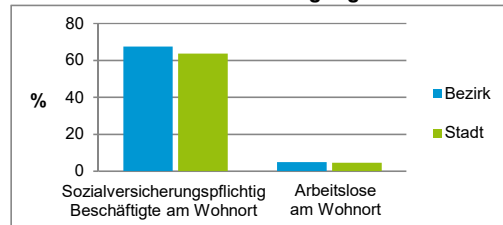

4) MFH= Mehrfamilienhäuser

Stand: 31.12.2020

Erwerbsbeteiligung	Bezirk		Stadt
	Zahl	% ⁵⁾	% ⁵⁾
Sozialversicherungspflichtig Beschäftigte am Wohnort	5 374	67,4	63,7
Arbeitslose am Wohnort	389	4,9	4,5

5) %-Anteil an der erwerbsfähigen Bevölkerung

Stand: 31.12.2021

Quelle: Bundesagentur für Arbeit

Kraftfahrzeuge	Bezirk		Stadt
	Zahl		
Anzahl der Pkw/Kombi	3 892		247 962
Pkw/Kombi je 1 000 Einwohner	357		468
Pkw/Kombi mit Dieselmotor, Anteil in %	28,4		31,9

Stand: 31.12.2021

Anteil Haushalte Alleinerziehende

Baualtersgruppen

Wohnungsarten

Erwerbsbeteiligung

Anteil Pkw mit Dieselmotoren

Impressum

Herausgeberin: