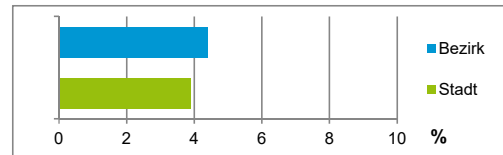

Statistischer Bezirk: 23 Sandberg

Haushalte	Bezirk		Stadt
	Zahl	%	%
Alleinerziehende	288	4,4	3,9
sonstige Haushalte	6 240	95,6	96,1
zusammen	6 528	100,0	100,0

Stand: 31.12.2021

Wohnungen ³⁾ nach Baualtersgruppen	Bezirk		Stadt
	Zahl	%	%
Altbau (bis 1948)	2 423	36,5	22,9
mittleres Baualter	4 099	61,7	74,3
Neubau (ab 2017)	123	1,9	2,8
ohne Angabe	0	0,0	0,0
zusammen	6 645	100,1	100,0

3) in Wohngebäuden;
ohne Wohnheime

Stand: 31.12.2020

Wohnungen in	Bezirk		Stadt
	Zahl	%	%
Einfamilienhäusern	48	0,7	14,8
Zweifamilienhäusern	56	0,8	5,6
MFH mit 3 - 6 Whg. ⁴⁾	753	11,3	16,1
MFH mit 7 und mehr Whg. ⁴⁾	5 788	87,1	63,5
zusammen	6 645	99,9	100,0

4) MFH= Mehrfamilienhäuser

Stand: 31.12.2020

Erwerbsbeteiligung	Bezirk		Stadt
	Zahl	% ⁵⁾	% ⁵⁾
Sozialversicherungspflichtig Beschäftigte am Wohnort	5 374	67,4	63,7
Arbeitslose am Wohnort	389	4,9	4,5

5) %-Anteil an der erwerbsfähigen Bevölkerung

Stand: 31.12.2021

Quelle: Bundesagentur für Arbeit

Kraftfahrzeuge	Bezirk		Stadt
	Zahl		
Anzahl der Pkw/Kombi	3 892		247 962
Pkw/Kombi je 1 000 Einwohner	357		468
Pkw/Kombi mit Dieselmotor, Anteil in %	28,4		31,9

Stand: 31.12.2021

Anteil Haushalte Alleinerziehende