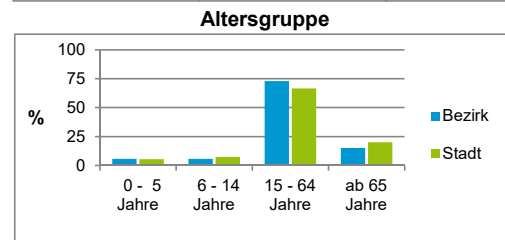

Einwohner nach Altersgruppen	Bezirk		Stadt	
	Zahl	%	Zahl	%
0 - 5 Jahre	633	5,8		5,6
6 - 14 Jahre	634	5,8		7,6
15 - 64 Jahre	7 974	73,1		66,6
ab 65 Jahre	1 664	15,3		20,2

Stand: 31.12.2021