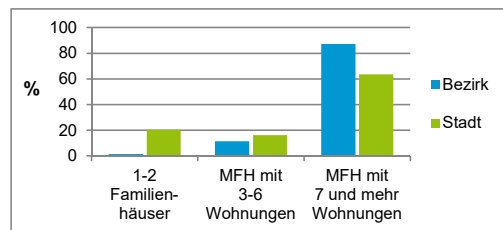

4) MFH= Mehrfamilienhäuser

Stand: 31.12.2020

Erwerbsbeteiligung	Bezirk		Stadt
	Zahl	% ⁵⁾	% ⁵⁾
Sozialversicherungspflichtig Beschäftigte am Wohnort	5 374	67,4	63,7
Arbeitslose am Wohnort	389	4,9	4,5

5) %-Anteil an der erwerbsfähigen Bevölkerung

Stand: 31.12.2021

Quelle: Bundesagentur für Arbeit

Kraftfahrzeuge	Bezirk		Stadt
	Zahl		
Anzahl der Pkw/Kombi	3 892		247 962
Pkw/Kombi je 1 000 Einwohner	357		468
Pkw/Kombi mit Dieselmotor, Anteil in %	28,4		31,9

Stand: 31.12.2021

Anteil Haushalte Alleinerziehende

Baualtersgruppen

Wohnungsarten

Erwerbsbeteiligung

Anteil Pkw mit Dieselmotoren

Impressum

Herausgeberin: