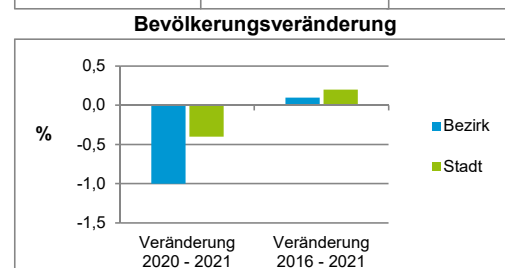

Bevölkerungsveränderung	Bezirk		Stadt		
		Zahl	%	Zahl	%
Einwohner 2020	11 014		532 331		
Einwohner 2016	10 889		529 407		
Veränderung 2021 gegenüber 2020 in %	-1,0		-0,4		
Veränderung 2021 gegenüber 2016 in %	0,1		0,2		

Stand: 31.12.2021