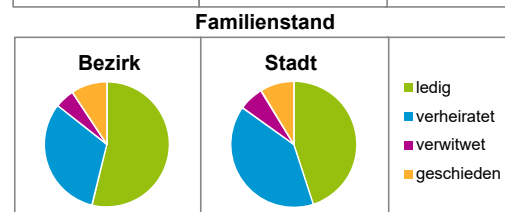

Einwohner nach Familienstand	Bezirk		Stadt	
	Zahl	%	Zahl	%
ledig	5 873	53,9		45,0
verheiratet	3 467	31,8		39,9
verwitwet	551	5,1		6,4
geschieden	1 014	9,3		8,7

Stand: 31.12.2021