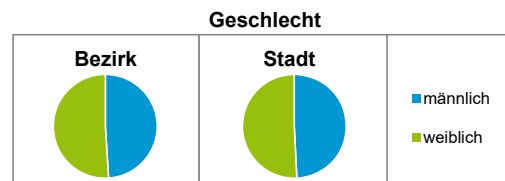

Bezirksdatenblätter Nürnberg 2021

Statistischer Bezirk: 23 Sandberg

	Bezirk		Gesamtstadt	
Fläche in ha	71		18 640	
Bevölkerung ¹⁾	10 905		530 222	
Einwohner je ha	154		28	

1) Einwohner mit Hauptwohnung in Nürnberg (Melderegister 31.12.2021)

Einwohner nach Geschlecht	Bezirk		Stadt	
	Zahl	%	Zahl	%
männlich	5 345	49,0		49,3
weiblich	5 560	51,0		50,7
zusammen	10 905	100,0		100,0

Stand: 31.12.2021

Einwohner nach Altersgruppen	Bezirk		Stadt	
	Zahl	%	Zahl	%
0 - 5 Jahre	633	5,8		5,6
6 - 14 Jahre	634	5,8		7,6
15 - 64 Jahre	7 974	73,1		66,6
ab 65 Jahre	1 664	15,3		20,2