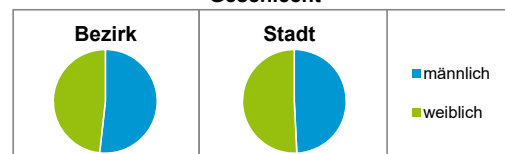

Geschlecht