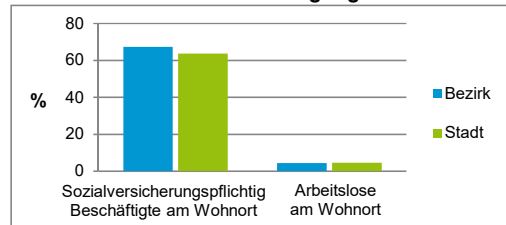

4) MFH= Mehrfamilienhäuser

Stand: 31.12.2020

Erwerbsbeteiligung	Bezirk		Stadt
	Zahl	% ⁵⁾	% ⁵⁾
Sozialversicherungspflichtig Beschäftigte am Wohnort	484	67,3	63,7
Arbeitslose am Wohnort	31	4,3	4,5

5) %-Anteil an der erwerbsfähigen Bevölkerung

Stand: 31.12.2021

Quelle: Bundesagentur für Arbeit

Kraftfahrzeuge	Bezirk		Stadt
	Zahl		
Anzahl der Pkw/Kombi	540		247 962
Pkw/Kombi je 1 000 Einwohner	543		468
Pkw/Kombi mit Dieselmotor, Anteil in %	31,3		31,9

Stand: 31.12.2021

Anteil Haushalte Alleinerziehende

Baualtersgruppen

Wohnungsarten

Erwerbsbeteiligung

Anteil Pkw mit Dieselmotoren

Impressum

Herausgeberin: