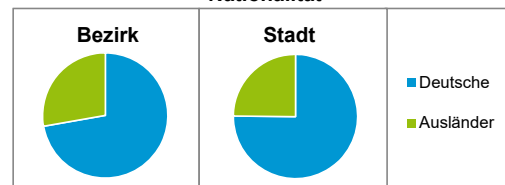

Stand: 31.12.2021

Geschlecht

Altersgruppe

Nationalität

Familienstand

Bevölkerungsveränderung

Statistischer Bezirk: 30 Dutzendteich

Haushalte	Bezirk		Stadt
	Zahl	%	%
Alleinerziehende	20	3,5	3,9
sonstige Haushalte	559	96,5	96,1
zusammen	579	100,0	100,0