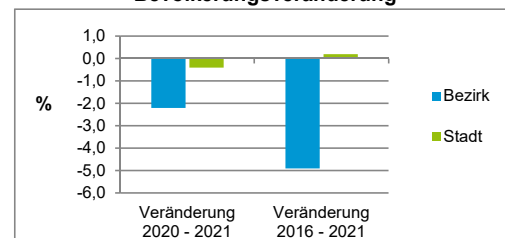

Stand: 31.12.2021

Bevölkerungsveränderung	Bezirk		Stadt	
		Zahl	%	Zahl
Einwohner 2020	1 016		532 331	
Einwohner 2016	1 045		529 407	
Veränderung 2021 gegenüber 2020 in %	-2,2		-0,4	
Veränderung 2021 gegenüber 2016 in %	-4,9		0,2	

Stand: 31.12.2021

Geschlecht

Altersgruppe

Nationalität

Familienstand

Bevölkerungsveränderung

Statistischer Bezirk: 30 Dutzendteich

Haushalte	Bezirk		Stadt
	Zahl	%	%
Alleinerziehende	20	3,5	3,9
sonstige Haushalte	559	96,5	96,1
zusammen	579	100,0	100,0

Stand: 31.12.2021

Wohnungen ³⁾ nach Baualtersgruppen	Bezirk		Stadt
	Zahl	%	%
Altbau (bis 1948)	217	35,3	22,9
mittleres Baualter	380	61,9	74,3
Neubau (ab 2017)	17	2,8	2,8
ohne Angabe	0	0,0	0,0
zusammen	614	100,0	100,0