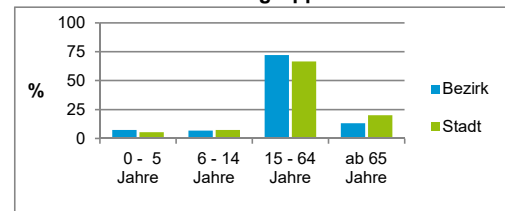

2) Anteil an der Bevölkerung insgesamt

Stand: 31.12.2021

Einwohner nach Familienstand	Bezirk		Stadt	
	Zahl	%	Zahl	%
ledig	480	48,3		45,0
verheiratet	369	37,1		39,9
verwitwet	34	3,4		6,4
geschieden	111	11,2		8,7

Stand: 31.12.2021

Bevölkerungsveränderung	Bezirk		Stadt	
		Zahl	%	Zahl
Einwohner 2020	1 016		532 331	
Einwohner 2016	1 045		529 407	
Veränderung 2021 gegenüber 2020 in %	-2,2		-0,4	
Veränderung 2021 gegenüber 2016 in %	-4,9		0,2	

Stand: 31.12.2021

Geschlecht

Altersgruppe

Nationalität

Familienstand

Bevölkerungsveränderung

Statistischer Bezirk: 30 Dutzendteich

Haushalte	Bezirk		Stadt
	Zahl	%	%
Alleinerziehende	20	3,5	3,9
sonstige Haushalte	559	96,5	96,1
zusammen	579	100,0	100,0

Stand: 31.12.2021

Wohnungen ³⁾ nach Baualtersgruppen	Bezirk		Stadt
	Zahl	%	%
Altbau (bis 1948)	217	35,3	22,9
mittleres Baualter	380	61,9	74,3
Neubau (ab 2017)	17	2,8	2,8
ohne Angabe	0	0,0	0,0
zusammen	614	100,0	100,0