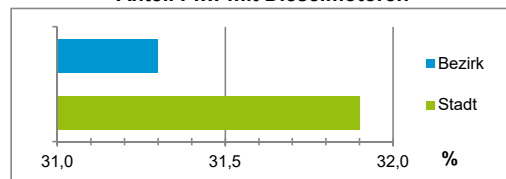

4) MFH= Mehrfamilienhäuser

Stand: 31.12.2020

Erwerbsbeteiligung	Bezirk		Stadt
	Zahl	% ⁵⁾	% ⁵⁾
Sozialversicherungspflichtig Beschäftigte am Wohnort	484	67,3	63,7
Arbeitslose am Wohnort	31	4,3	4,5

5) %-Anteil an der erwerbsfähigen Bevölkerung

Stand: 31.12.2021

Quelle: Bundesagentur für Arbeit

Kraftfahrzeuge	Bezirk		Stadt
	Zahl		
Anzahl der Pkw/Kombi	540		247 962
Pkw/Kombi je 1 000 Einwohner	543		468
Pkw/Kombi mit Dieselmotor, Anteil in %	31,3		31,9

Stand: 31.12.2021

Anteil Haushalte Alleinerziehende

Baualtersgruppen

Wohnungsarten

Erwerbsbeteiligung

Anteil Pkw mit Dieselmotoren

Impressum

Herausgeberin: