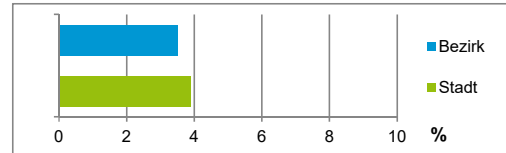

Statistischer Bezirk: 30 Dutzendteich

Haushalte	Bezirk		Stadt
	Zahl	%	%
Alleinerziehende	20	3,5	3,9
sonstige Haushalte	559	96,5	96,1
zusammen	579	100,0	100,0

Stand: 31.12.2021

Wohnungen ³⁾ nach Baualtersgruppen	Bezirk		Stadt
	Zahl	%	%
Altbau (bis 1948)	217	35,3	22,9
mittleres Baualter	380	61,9	74,3
Neubau (ab 2017)	17	2,8	2,8
ohne Angabe	0	0,0	0,0
zusammen	614	100,0	100,0

3) in Wohngebäuden;
ohne Wohnheime

Stand: 31.12.2020

Wohnungen in	Bezirk		Stadt
	Zahl	%	%
Einfamilienhäusern	37	6,0	14,8
Zweifamilienhäusern	22	3,6	5,6
MFH mit 3 - 6 Whg. ⁴⁾	171	27,9	16,1
MFH mit 7 und mehr Whg. ⁴⁾	384	62,5	63,5
zusammen	614	100,0	100,0

4) MFH= Mehrfamilienhäuser

Stand: 31.12.2020

Erwerbsbeteiligung	Bezirk		Stadt
	Zahl	% ⁵⁾	% ⁵⁾
Sozialversicherungspflichtig Beschäftigte am Wohnort	484	67,3	63,7
Arbeitslose am Wohnort	31	4,3	4,5

5) %-Anteil an der erwerbsfähigen Bevölkerung

Stand: 31.12.2021

Quelle: Bundesagentur für Arbeit

Kraftfahrzeuge	Bezirk		Stadt
	Zahl		
Anzahl der Pkw/Kombi	540		247 962
Pkw/Kombi je 1 000 Einwohner	543		468
Pkw/Kombi mit Dieselmotor, Anteil in %	31,3		31,9

Stand: 31.12.2021

Anteil Haushalte Alleinerziehende