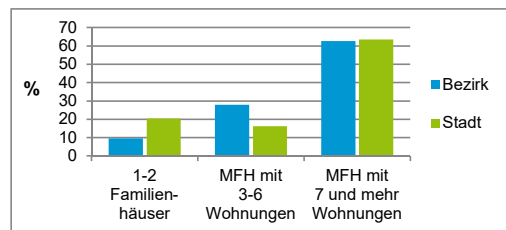

4) MFH= Mehrfamilienhäuser

Stand: 31.12.2020

Erwerbsbeteiligung	Bezirk		Stadt
	Zahl	% ⁵⁾	% ⁵⁾
Sozialversicherungspflichtig Beschäftigte am Wohnort	484	67,3	63,7
Arbeitslose am Wohnort	31	4,3	4,5

5) %-Anteil an der erwerbsfähigen Bevölkerung

Stand: 31.12.2021

Quelle: Bundesagentur für Arbeit

Kraftfahrzeuge	Bezirk		Stadt
	Zahl		
Anzahl der Pkw/Kombi	540		247 962
Pkw/Kombi je 1 000 Einwohner	543		468
Pkw/Kombi mit Dieselmotor, Anteil in %	31,3		31,9

Stand: 31.12.2021

Anteil Haushalte Alleinerziehende

Baualtersgruppen

Wohnungsarten

Erwerbsbeteiligung

Anteil Pkw mit Dieselmotoren

Impressum

Herausgeberin: