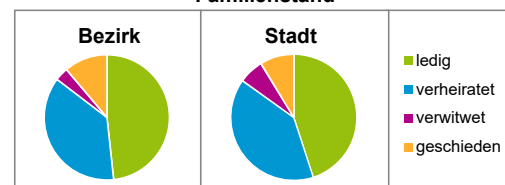

Stand: 31.12.2021

Geschlecht

Altersgruppe

Nationalität

Familienstand

Bevölkerungsveränderung

Statistischer Bezirk: 30 Dutzendteich

Haushalte	Bezirk		Stadt
	Zahl	%	%
Alleinerziehende	20	3,5	3,9
sonstige Haushalte	559	96,5	96,1
zusammen	579	100,0	100,0

Stand: 31.12.2021

Wohnungen ³⁾ nach Baualtersgruppen	Bezirk		Stadt
	Zahl	%	%
Altbau (bis 1948)	217	35,3	22,9
mittleres Baualter	380	61,9	74,3
Neubau (ab 2017)	17	2,8	2,8
ohne Angabe	0	0,0	0,0
zusammen	614	100,0	100,0