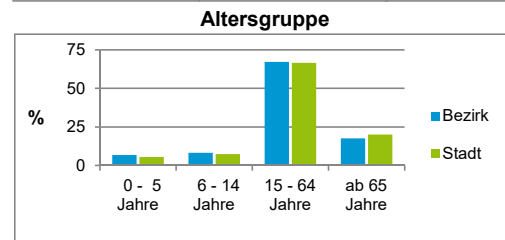

Einwohner nach Altersgruppen	Bezirk		Stadt	
	Zahl	%	Zahl	%
0 - 5 Jahre	109	6,8		5,6
6 - 14 Jahre	135	8,4		7,6
15 - 64 Jahre	1 079	67,2		66,6
ab 65 Jahre	282	17,6		20,2

Stand: 31.12.2021