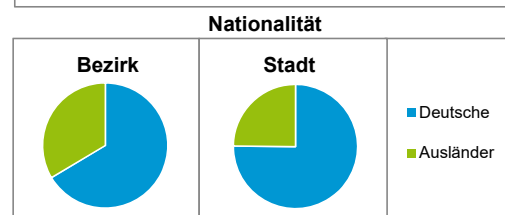

Bezirksdatenblätter Nürnberg 2021

Statistischer Bezirk: 47 Maiach

	Bezirk		Gesamtstadt
Fläche in ha	503		18 640
Bevölkerung ¹⁾	1 605		530 222
Einwohner je ha	3		28

1) Einwohner mit Hauptwohnung in Nürnberg (Melderegister 31.12.2021)

Einwohner nach Geschlecht	Bezirk		Stadt	
	Zahl	%	Zahl	%
männlich	913	56,9		49,3
weiblich	692	43,1		50,7
zusammen	1 605	100,0		100,0

Stand: 31.12.2021

Einwohner nach Altersgruppen	Bezirk		Stadt	
	Zahl	%	Zahl	%
0 - 5 Jahre	109	6,8		5,6
6 - 14 Jahre	135	8,4		7,6
15 - 64 Jahre	1 079	67,2		66,6
ab 65 Jahre	282	17,6		20,2

Stand: 31.12.2021

Einwohner nach Nationalität	Bezirk		Stadt	
	Zahl	%	Zahl	%
Deutsche	1 066	66,4		75,1
Ausländer	539	33,6		24,9
darunter aus der EU	160	10,0 ²⁾		11,7 ²⁾
darunter aus der Türkei	40	2,5 ²⁾		3,1 ²⁾

2) Anteil an der Bevölkerung insgesamt
Stand: 31.12.2021

Einwohner nach Familienstand	Bezirk		Stadt	
	Zahl	%	Zahl	%
ledig	736	45,9		45,0
verheiratet	705	43,9		39,9
verwitwet	76	4,7		6,4
geschieden	88	5,5		8,7