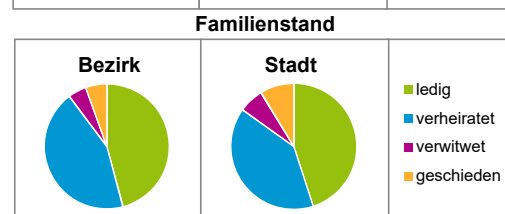

Einwohner nach Familienstand	Bezirk		Stadt	
	Zahl	%	Zahl	%
ledig	736	45,9		45,0
verheiratet	705	43,9		39,9
verwitwet	76	4,7		6,4
geschieden	88	5,5		8,7

Stand: 31.12.2021