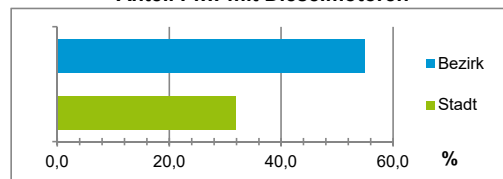

4) MFH= Mehrfamilienhäuser

Stand: 31.12.2020

Erwerbsbeteiligung	Bezirk		Stadt	
	Zahl	% ⁵⁾	Zahl	% ⁵⁾
Sozialversicherungspflichtig Beschäftigte am Wohnort	618	57,3		63,7
Arbeitslose am Wohnort	53	4,9		4,5

5) %-Anteil an der erwerbsfähigen Bevölkerung

Stand: 31.12.2021

Quelle: Bundesagentur für Arbeit

Kraftfahrzeuge	Bezirk		Stadt	
	Zahl		Zahl	
Anzahl der Pkw/Kombi	1 768		247 962	
Pkw/Kombi je 1 000 Einwohner	1 102		468	
Pkw/Kombi mit Dieselmotor, Anteil in %	54,9		31,9	

Stand: 31.12.2021

Anteil Haushalte Alleinerziehende

Baualtersgruppen

Wohnungsarten

Erwerbsbeteiligung

Anteil Pkw mit Dieselmotoren

Impressum

Herausgeberin: