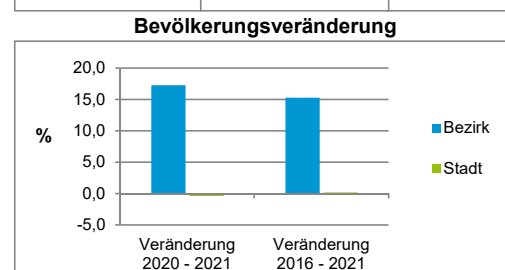

Bevölkerungsveränderung	Bezirk		Stadt	
	Zahl	%	Zahl	%
Einwohner 2020	1 368		532 331	
Einwohner 2016	1 392		529 407	
Veränderung 2021 gegenüber 2020 in %	17,3		-0,4	
Veränderung 2021 gegenüber 2016 in %	15,3		0,2	

Stand: 31.12.2021