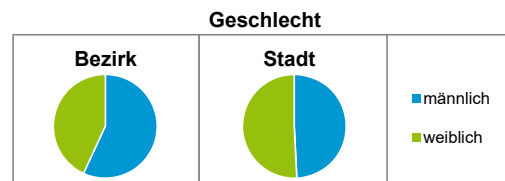

Bezirksdatenblätter Nürnberg 2021

Statistischer Bezirk: 47 Maiach

	Bezirk		Gesamtstadt
Fläche in ha	503		18 640
Bevölkerung ¹⁾	1 605		530 222
Einwohner je ha	3		28

1) Einwohner mit Hauptwohnung in Nürnberg (Melderegister 31.12.2021)

Einwohner nach Geschlecht	Bezirk		Stadt	
	Zahl	%	Zahl	%
männlich	913	56,9		49,3
weiblich	692	43,1		50,7
zusammen	1 605	100,0		100,0

Stand: 31.12.2021

Einwohner nach Altersgruppen	Bezirk		Stadt	
	Zahl	%	Zahl	%
0 - 5 Jahre	109	6,8		5,6
6 - 14 Jahre	135	8,4		7,6
15 - 64 Jahre	1 079	67,2		66,6
ab 65 Jahre	282	17,6		20,2