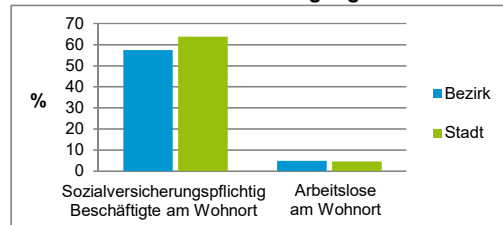

4) MFH= Mehrfamilienhäuser

Stand: 31.12.2020

Erwerbsbeteiligung	Bezirk		Stadt	
	Zahl	% ⁵⁾	Zahl	% ⁵⁾
Sozialversicherungspflichtig Beschäftigte am Wohnort	618	57,3		63,7
Arbeitslose am Wohnort	53	4,9		4,5

5) %-Anteil an der erwerbsfähigen Bevölkerung

Stand: 31.12.2021

Quelle: Bundesagentur für Arbeit

Kraftfahrzeuge	Bezirk		Stadt	
	Zahl		Zahl	
Anzahl der Pkw/Kombi	1 768		247 962	
Pkw/Kombi je 1 000 Einwohner	1 102		468	
Pkw/Kombi mit Dieselmotor, Anteil in %	54,9		31,9	

Stand: 31.12.2021

Anteil Haushalte Alleinerziehende

Baualtersgruppen

Wohnungsarten

Erwerbsbeteiligung

Anteil Pkw mit Dieselmotoren

Impressum

Herausgeberin: