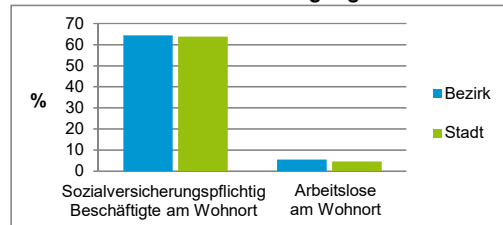

4) MFH= Mehrfamilienhäuser

Stand: 31.12.2020

Erwerbsbeteiligung	Bezirk		Stadt
	Zahl	% ⁵⁾	% ⁵⁾
Sozialversicherungspflichtig Beschäftigte am Wohnort	3 040	64,4	63,7
Arbeitslose am Wohnort	257	5,4	4,5

5) %-Anteil an der erwerbsfähigen Bevölkerung

Stand: 31.12.2021

Quelle: Bundesagentur für Arbeit

Kraftfahrzeuge	Bezirk		Stadt
	Zahl		
Anzahl der Pkw/Kombi	3 579		247 962
Pkw/Kombi je 1 000 Einwohner	456		468
Pkw/Kombi mit Dieselmotor, Anteil in %	28,9		31,9

Stand: 31.12.2021

Anteil Haushalte Alleinerziehende

Baualtersgruppen

Wohnungsarten

Erwerbsbeteiligung

Anteil Pkw mit Dieselmotoren

Impressum

Herausgeberin: