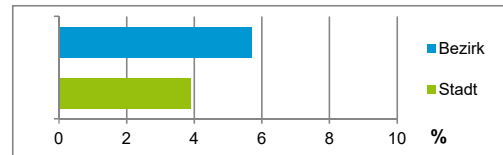

Statistischer Bezirk: 54 Reichelsdorf

Haushalte	Bezirk		Stadt
	Zahl	%	%
Alleinerziehende	225	5,7	3,9
sonstige Haushalte	3 742	94,3	96,1
zusammen	3 967	100,0	100,0

Stand: 31.12.2021

Wohnungen ³⁾ nach Baualtersgruppen	Bezirk		Stadt
	Zahl	%	%
Altbau (bis 1948)	500	12,3	22,9
mittleres Baualter	3 405	83,5	74,3
Neubau (ab 2017)	174	4,3	2,8
ohne Angabe	0	0,0	0,0
zusammen	4 079	100,1	100,0

3) in Wohngebäuden; ohne Wohnheime

Stand: 31.12.2020

Wohnungen in	Bezirk		Stadt
	Zahl	%	%
Einfamilienhäusern	761	18,7	14,8
Zweifamilienhäusern	440	10,8	5,6
MFH mit 3 - 6 Whg. ⁴⁾	619	15,2	16,1
MFH mit 7 und mehr Whg. ⁴⁾	2 259	55,4	63,5
zusammen	4 079	100,1	100,0

4) MFH= Mehrfamilienhäuser

Stand: 31.12.2020

Erwerbsbeteiligung	Bezirk		Stadt
	Zahl	% ⁵⁾	% ⁵⁾
Sozialversicherungspflichtig Beschäftigte am Wohnort	3 040	64,4	63,7
Arbeitslose am Wohnort	257	5,4	4,5

5) %-Anteil an der erwerbsfähigen Bevölkerung

Stand: 31.12.2021

Quelle: Bundesagentur für Arbeit

Kraftfahrzeuge	Bezirk		Stadt
	Zahl		
Anzahl der Pkw/Kombi	3 579		247 962
Pkw/Kombi je 1 000 Einwohner	456		468
Pkw/Kombi mit Dieselmotor, Anteil in %	28,9		31,9

Stand: 31.12.2021

Anteil Haushalte Alleinerziehende