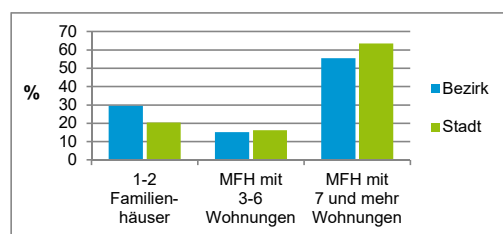

4) MFH= Mehrfamilienhäuser

Stand: 31.12.2020

Erwerbsbeteiligung	Bezirk		Stadt
	Zahl	% ⁵⁾	% ⁵⁾
Sozialversicherungspflichtig Beschäftigte am Wohnort	3 040	64,4	63,7
Arbeitslose am Wohnort	257	5,4	4,5

5) %-Anteil an der erwerbsfähigen Bevölkerung

Stand: 31.12.2021

Quelle: Bundesagentur für Arbeit

Kraftfahrzeuge	Bezirk		Stadt
	Zahl		
Anzahl der Pkw/Kombi	3 579		247 962
Pkw/Kombi je 1 000 Einwohner	456		468
Pkw/Kombi mit Dieselmotor, Anteil in %	28,9		31,9

Stand: 31.12.2021

Anteil Haushalte Alleinerziehende

Baualtersgruppen

Wohnungsarten

Erwerbsbeteiligung

Anteil Pkw mit Dieselmotoren

Impressum

Herausgeberin: