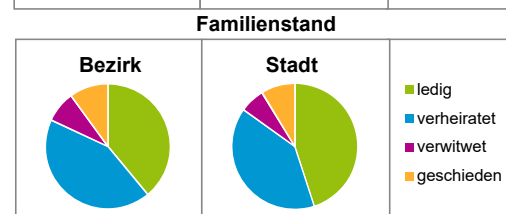

Bezirk	Stadt
Bevölkerungsveränderung		
Einwohner 2020	7 903	532 331
Einwohner 2016	7 537	529 407
Veränderung 2021 gegenüber 2020 in %	-0,8	-0,4
Veränderung 2021 gegenüber 2016 in %	4,0	0,2

Stand: 31.12.2021