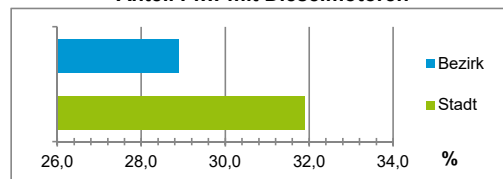

4) MFH= Mehrfamilienhäuser

Stand: 31.12.2020

Erwerbsbeteiligung	Bezirk		Stadt
	Zahl	% ⁵⁾	% ⁵⁾
Sozialversicherungspflichtig Beschäftigte am Wohnort	3 040	64,4	63,7
Arbeitslose am Wohnort	257	5,4	4,5

5) %-Anteil an der erwerbsfähigen Bevölkerung

Stand: 31.12.2021

Quelle: Bundesagentur für Arbeit

Kraftfahrzeuge	Bezirk		Stadt
	Zahl		
Anzahl der Pkw/Kombi	3 579		247 962
Pkw/Kombi je 1 000 Einwohner	456		468
Pkw/Kombi mit Dieselmotor, Anteil in %	28,9		31,9

Stand: 31.12.2021

Anteil Haushalte Alleinerziehende

Baualtersgruppen

Wohnungsarten

Erwerbsbeteiligung

Anteil Pkw mit Dieselmotoren

Impressum

Herausgeberin: