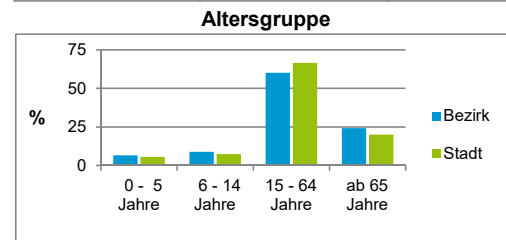

Bezirk		Stadt	
	Zahl	%	Zahl	%
Einwohner nach Altersgruppen				
0 - 5 Jahre	520	6,6		5,6
6 - 14 Jahre	709	9,0		7,6
15 - 64 Jahre	4 717	60,2		66,6
ab 65 Jahre	1 896	24,2		20,2

Stand: 31.12.2021

	Bezirk		Stadt	
	Zahl	%	Zahl	%
Einwohner nach Nationalität				
Deutsche	6 105	77,9		75,1
Ausländer	1 737	22,1		24,9
darunter aus der EU	818	10,4 ²⁾		11,7 ²⁾
darunter aus der Türkei	117	1,5 ²⁾		3,1 ²⁾

2) Anteil an der Bevölkerung insgesamt

Stand: 31.12.2021