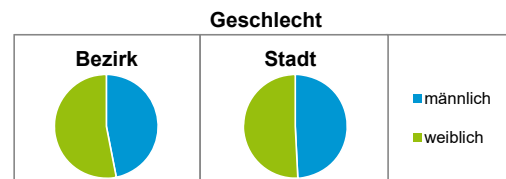

Bezirksdatenblätter Nürnberg 2021

Statistischer Bezirk: 54 Reichelsdorf

	Bezirk		Gesamtstadt
Fläche in ha	240		18 640
Bevölkerung ¹⁾	7 842		530 222
Einwohner je ha	33		28

1) Einwohner mit Hauptwohnung in Nürnberg (Melderegister 31.12.2021)

	Bezirk		Stadt	
	Zahl	%	Zahl	%
Einwohner nach Geschlecht				
männlich	3 681	46,9		49,3
weiblich	4 161	53,1		50,7
zusammen	7 842	100,0		100,0

Stand: 31.12.2021

	Bezirk		Stadt	
	Zahl	%	Zahl	%
Einwohner nach Altersgruppen				
0 - 5 Jahre	520	6,6		5,6
6 - 14 Jahre	709	9,0		7,6
15 - 64 Jahre	4 717	60,2		66,6
ab 65 Jahre	1 896	24,2		20,2