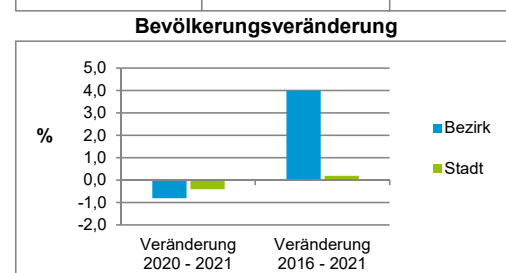

Bezirksdatenblätter Nürnberg 2021

Statistischer Bezirk: 54 Reichelsdorf

	Bezirk		Gesamtstadt
Fläche in ha	240		18 640
Bevölkerung ¹⁾	7 842		530 222
Einwohner je ha	33		28

1) Einwohner mit Hauptwohnung in Nürnberg (Melderegister 31.12.2021)

	Bezirk		Stadt	
	Zahl	%	Zahl	%
Einwohner nach Geschlecht				
männlich	3 681	46,9		49,3
weiblich	4 161	53,1		50,7
zusammen	7 842	100,0		100,0

Stand: 31.12.2021

	Bezirk		Stadt	
	Zahl	%	Zahl	%
Einwohner nach Altersgruppen				
0 - 5 Jahre	520	6,6		5,6
6 - 14 Jahre	709	9,0		7,6
15 - 64 Jahre	4 717	60,2		66,6
ab 65 Jahre	1 896	24,2		20,2

Stand: 31.12.2021

	Bezirk		Stadt	
	Zahl	%	Zahl	%
Einwohner nach Nationalität				
Deutsche	6 105	77,9		75,1
Ausländer	1 737	22,1		24,9
darunter aus der EU	818	10,4 ²⁾		11,7 ²⁾
darunter aus der Türkei	117	1,5 ²⁾		3,1 ²⁾

2) Anteil an der Bevölkerung insgesamt

Stand: 31.12.2021

	Bezirk		Stadt	
	Zahl	%	Zahl	%
Einwohner nach Familienstand				
ledig	3 060	39,0		45,0
verheiratet	3 363	42,9		39,9
verwitwet	632	8,1		6,4
geschieden	787	10,0		8,7

Stand: 31.12.2021

	Bezirk	Stadt
Bevölkerungsveränderung		
Einwohner 2020	7 903	532 331
Einwohner 2016	7 537	529 407
Veränderung 2021 gegenüber 2020 in %	-0,8	-0,4
Veränderung 2021 gegenüber 2016 in %	4,0	0,2

Stand: 31.12.2021