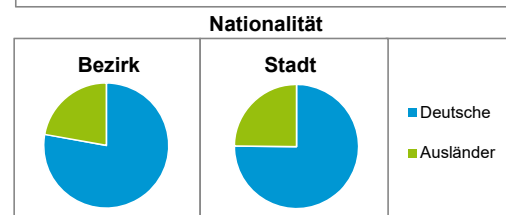

	Bezirk		Stadt	
	Zahl	%	Zahl	%
Einwohner nach Geschlecht				
männlich	3 681	46,9		49,3
weiblich	4 161	53,1		50,7
zusammen	7 842	100,0		100,0

Stand: 31.12.2021

	Bezirk		Stadt	
	Zahl	%	Zahl	%
Einwohner nach Altersgruppen				
0 - 5 Jahre	520	6,6		5,6
6 - 14 Jahre	709	9,0		7,6
15 - 64 Jahre	4 717	60,2		66,6
ab 65 Jahre	1 896	24,2		20,2

Stand: 31.12.2021

	Bezirk		Stadt	
	Zahl	%	Zahl	%
Einwohner nach Nationalität				
Deutsche	6 105	77,9		75,1
Ausländer	1 737	22,1		24,9
darunter aus der EU	818	10,4 ²⁾		11,7 ²⁾
darunter aus der Türkei	117	1,5 ²⁾		3,1 ²⁾

2) Anteil an der Bevölkerung insgesamt

Stand: 31.12.2021

	Bezirk		Stadt	
	Zahl	%	Zahl	%
Einwohner nach Familienstand				
ledig	3 060	39,0		45,0
verheiratet	3 363	42,9		39,9
verwitwet	632	8,1		6,4
geschieden	787	10,0		8,7