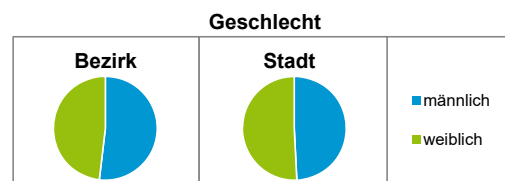

Bezirksdatenblätter Nürnberg 2021

Statistischer Bezirk: 75 Almoshof

	Bezirk	Gesamtstadt
Fläche in ha	245	18 640
Bevölkerung ¹⁾	1 152	530 222
Einwohner je ha	5	28

1) Einwohner mit Hauptwohnung in Nürnberg (Melderegister 31.12.2021)

Einwohner nach Geschlecht	Bezirk		Stadt	
	Zahl	%	Zahl	%
männlich	597	51,8		49,3
weiblich	555	48,2		50,7
zusammen	1 152	100,0		100,0

Stand: 31.12.2021

Einwohner nach Altersgruppen	Bezirk		Stadt	
	Zahl	%	Zahl	%
0 - 5 Jahre	58	5,0		5,6
6 - 14 Jahre	79	6,9		7,6
15 - 64 Jahre	810	70,3		66,6
ab 65 Jahre	205	17,8		20,2