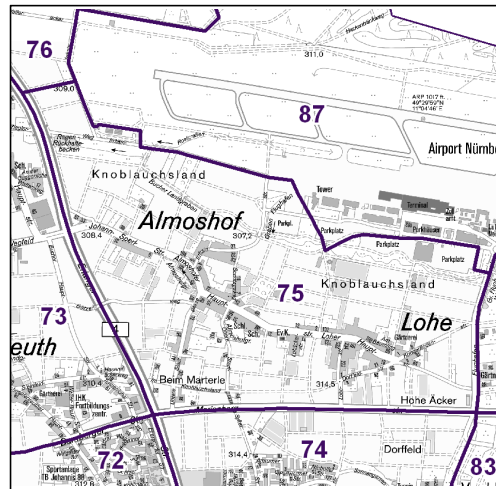

Bezirksdatenblätter Nürnberg 2021

Statistischer Bezirk: 75 Almoshof

	Bezirk	Gesamtstadt
Fläche in ha	245	18 640
Bevölkerung ¹⁾	1 152	530 222
Einwohner je ha	5	28

1) Einwohner mit Hauptwohnung in Nürnberg (Melderegister 31.12.2021)

Einwohner nach Geschlecht	Bezirk		Stadt	
	Zahl	%	Zahl	%
männlich	597	51,8		49,3
weiblich	555	48,2		50,7
zusammen	1 152	100,0		100,0

Stand: 31.12.2021

Einwohner nach Altersgruppen	Bezirk		Stadt	
	Zahl	%	Zahl	%
0 - 5 Jahre	58	5,0		5,6
6 - 14 Jahre	79	6,9		7,6
15 - 64 Jahre	810	70,3		66,6
ab 65 Jahre	205	17,8		20,2