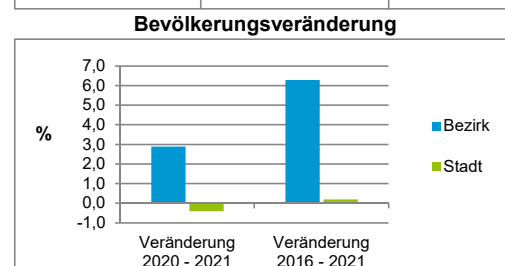

Einwohner nach Geschlecht	Bezirk		Stadt	
	Zahl	%	Zahl	%
männlich	597	51,8		49,3
weiblich	555	48,2		50,7
zusammen	1 152	100,0		100,0

Stand: 31.12.2021

Einwohner nach Altersgruppen	Bezirk		Stadt	
	Zahl	%	Zahl	%
0 - 5 Jahre	58	5,0		5,6
6 - 14 Jahre	79	6,9		7,6
15 - 64 Jahre	810	70,3		66,6
ab 65 Jahre	205	17,8		20,2

2) Anteil an der Bevölkerung insgesamt
Stand: 31.12.2021

Einwohner nach Familienstand	Bezirk		Stadt	
	Zahl	%	Zahl	%
ledig	468	40,6		45,0
verheiratet	573	49,7		39,9
verwitwet	58	5,0		6,4
geschieden	53	4,6		8,7

Stand: 31.12.2021

Bevölkerungsveränderung	Bezirk	Stadt
	Einwohner 2020	1 119
Einwohner 2016	1 084	529 407
Veränderung 2021 gegenüber 2020 in %	2,9	-0,4
Veränderung 2021 gegenüber 2016 in %	6,3	0,2

Stand: 31.12.2021