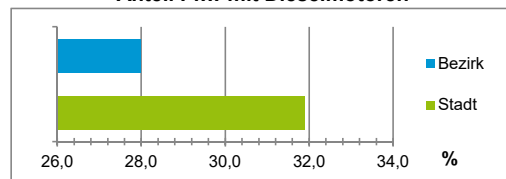

4) MFH= Mehrfamilienhäuser

Stand: 31.12.2020

Erwerbsbeteiligung	Bezirk		Stadt
	Zahl	% ⁵⁾	% ⁵⁾
Sozialversicherungspflichtig Beschäftigte am Wohnort	524	64,7	63,7
Arbeitslose am Wohnort	0	0,0	4,5

5) %-Anteil an der erwerbsfähigen Bevölkerung

Stand: 31.12.2021

Quelle: Bundesagentur für Arbeit

Kraftfahrzeuge	Bezirk		Stadt
	Zahl		
Anzahl der Pkw/Kombi	697		247 962
Pkw/Kombi je 1 000 Einwohner	605		468
Pkw/Kombi mit Dieselmotor, Anteil in %	28,0		31,9

Stand: 31.12.2021

Anteil Haushalte Alleinerziehende

Baualtersgruppen

Wohnungsarten

Erwerbsbeteiligung

Anteil Pkw mit Dieselmotoren

Impressum

Herausgeberin: