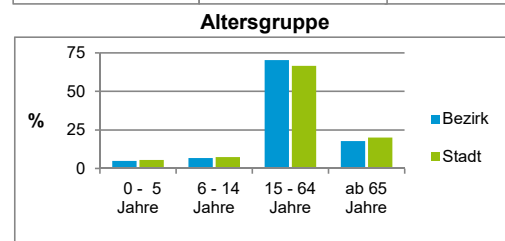

Einwohner nach Altersgruppen	Bezirk		Stadt	
	Zahl	%	Zahl	%
0 - 5 Jahre	58	5,0		5,6
6 - 14 Jahre	79	6,9		7,6
15 - 64 Jahre	810	70,3		66,6
ab 65 Jahre	205	17,8		20,2

Stand: 31.12.2021