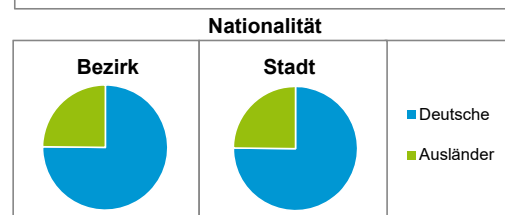

Einwohner nach Geschlecht	Bezirk		Stadt	
	Zahl	%	Zahl	%
männlich	597	51,8		49,3
weiblich	555	48,2		50,7
zusammen	1 152	100,0		100,0

Stand: 31.12.2021

Einwohner nach Altersgruppen	Bezirk		Stadt	
	Zahl	%	Zahl	%
0 - 5 Jahre	58	5,0		5,6
6 - 14 Jahre	79	6,9		7,6
15 - 64 Jahre	810	70,3		66,6
ab 65 Jahre	205	17,8		20,2

Stand: 31.12.2021

Einwohner nach Nationalität	Bezirk		Stadt	
	Zahl	%	Zahl	%
Deutsche	866	75,2		75,1
Ausländer	286	24,8		24,9
darunter aus der EU	259	22,5 ²⁾		11,7 ²⁾
darunter aus der Türkei	5	0,4 ²⁾		3,1 ²⁾

2) Anteil an der Bevölkerung insgesamt
Stand: 31.12.2021

Einwohner nach Familienstand	Bezirk		Stadt	
	Zahl	%	Zahl	%
ledig	468	40,6		45,0
verheiratet	573	49,7		39,9
verwitwet	58	5,0		6,4
geschieden	53	4,6		8,7