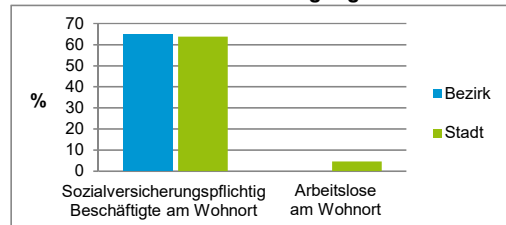

4) MFH= Mehrfamilienhäuser

Stand: 31.12.2020

Erwerbsbeteiligung	Bezirk		Stadt
	Zahl	% ⁵⁾	% ⁵⁾
Sozialversicherungspflichtig Beschäftigte am Wohnort	524	64,7	63,7
Arbeitslose am Wohnort	0	0,0	4,5

5) %-Anteil an der erwerbsfähigen Bevölkerung

Stand: 31.12.2021

Quelle: Bundesagentur für Arbeit

Kraftfahrzeuge	Bezirk		Stadt
	Zahl		
Anzahl der Pkw/Kombi	697		247 962
Pkw/Kombi je 1 000 Einwohner	605		468
Pkw/Kombi mit Dieselmotor, Anteil in %	28,0		31,9

Stand: 31.12.2021

Anteil Haushalte Alleinerziehende

Baualtersgruppen

Wohnungsarten

Erwerbsbeteiligung

Anteil Pkw mit Dieselmotoren

Impressum

Herausgeberin: