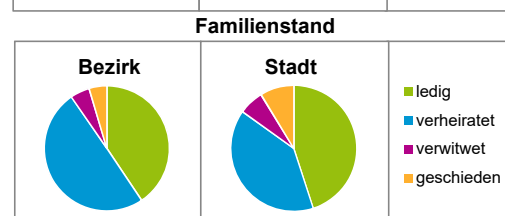

Einwohner nach Familienstand	Bezirk		Stadt	
	Zahl	%	Zahl	%
ledig	468	40,6		45,0
verheiratet	573	49,7		39,9
verwitwet	58	5,0		6,4
geschieden	53	4,6		8,7

Stand: 31.12.2021