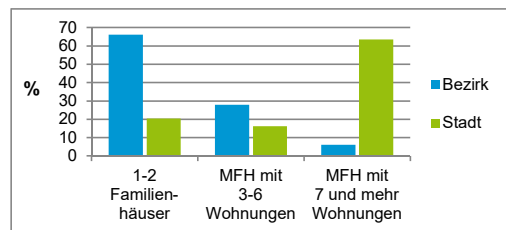

4) MFH= Mehrfamilienhäuser

Stand: 31.12.2020

Erwerbsbeteiligung	Bezirk		Stadt
	Zahl	% ⁵⁾	% ⁵⁾
Sozialversicherungspflichtig Beschäftigte am Wohnort	524	64,7	63,7
Arbeitslose am Wohnort	0	0,0	4,5

5) %-Anteil an der erwerbsfähigen Bevölkerung

Stand: 31.12.2021

Quelle: Bundesagentur für Arbeit

Kraftfahrzeuge	Bezirk		Stadt
	Zahl		
Anzahl der Pkw/Kombi	697		247 962
Pkw/Kombi je 1 000 Einwohner	605		468
Pkw/Kombi mit Dieselmotor, Anteil in %	28,0		31,9

Stand: 31.12.2021

Anteil Haushalte Alleinerziehende

Baualtersgruppen

Wohnungsarten

Erwerbsbeteiligung

Anteil Pkw mit Dieselmotoren

Impressum

Herausgeberin: