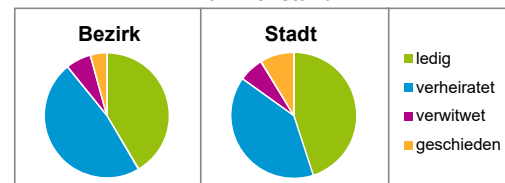

Stand: 31.12.2021

Geschlecht

Altersgruppe

Nationalität

Familienstand

Bevölkerungsveränderung

Statistischer Bezirk: 76 Kraftshof

Haushalte	Bezirk		Stadt
	Zahl	%	%
Alleinerziehende	17	4,5	3,9
sonstige Haushalte	364	95,5	96,1
zusammen	381	100,0	100,0

Stand: 31.12.2021

Wohnungen ³⁾ nach Baualtersgruppen	Bezirk		Stadt
	Zahl	%	%
Altbau (bis 1948)	110	31,0	22,9
mittleres Baualter	233	65,6	74,3
Neubau (ab 2017)	11	3,1	2,8
ohne Angabe	1	0,3	0,0
zusammen	355	100,0	100,0