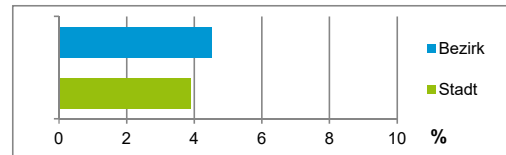

Statistischer Bezirk: 76 Kraftshof

Haushalte	Bezirk		Stadt
	Zahl	%	%
Alleinerziehende	17	4,5	3,9
sonstige Haushalte	364	95,5	96,1
zusammen	381	100,0	100,0

Stand: 31.12.2021

Wohnungen ³⁾ nach Baualtersgruppen	Bezirk		Stadt
	Zahl	%	%
Altbau (bis 1948)	110	31,0	22,9
mittleres Baualter	233	65,6	74,3
Neubau (ab 2017)	11	3,1	2,8
ohne Angabe	1	0,3	0,0
zusammen	355	100,0	100,0

3) in Wohngebäuden; ohne Wohnheime

Stand: 31.12.2020

Wohnungen in	Bezirk		Stadt
	Zahl	%	%
Einfamilienhäusern	203	57,2	14,8
Zweifamilienhäusern	122	34,4	5,6
MFH mit 3 - 6 Whg. ⁴⁾	30	8,5	16,1
MFH mit 7 und mehr Whg. ⁴⁾	0	0,0	63,5
zusammen	355	100,1	100,0

4) MFH= Mehrfamilienhäuser

Stand: 31.12.2020

Erwerbsbeteiligung	Bezirk		Stadt
	Zahl	% ⁵⁾	% ⁵⁾
Sozialversicherungspflichtig Beschäftigte am Wohnort	0	0,0	63,7
Arbeitslose am Wohnort	0	0,0	4,5

5) %-Anteil an der erwerbsfähigen Bevölkerung

Stand: 31.12.2021

Quelle: Bundesagentur für Arbeit

Kraftfahrzeuge	Bezirk		Stadt
	Zahl	%	%
Anzahl der Pkw/Kombi	547		247 962
Pkw/Kombi je 1 000 Einwohner	649		468
Pkw/Kombi mit Dieselmotor, Anteil in %	26,9		31,9

Stand: 31.12.2021

Anteil Haushalte Alleinerziehende