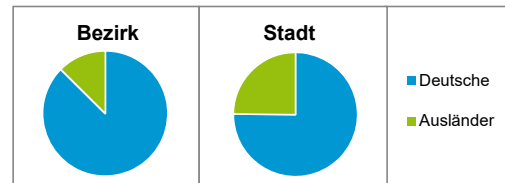

Stand: 31.12.2021

Geschlecht

Altersgruppe

Nationalität

Familienstand

Bevölkerungsveränderung

Statistischer Bezirk: 76 Kraftshof

Haushalte	Bezirk		Stadt
	Zahl	%	%
Alleinerziehende	17	4,5	3,9
sonstige Haushalte	364	95,5	96,1
zusammen	381	100,0	100,0