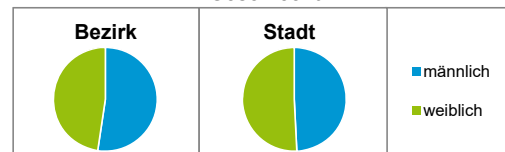

Geschlecht