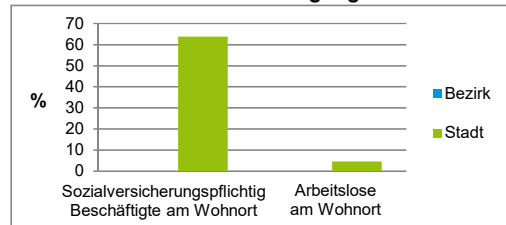

4) MFH= Mehrfamilienhäuser

Stand: 31.12.2020

Erwerbsbeteiligung	Bezirk		Stadt
	Zahl	% ⁵⁾	% ⁵⁾
Sozialversicherungspflichtig Beschäftigte am Wohnort	0	0,0	63,7
Arbeitslose am Wohnort	0	0,0	4,5

5) %-Anteil an der erwerbsfähigen Bevölkerung

Stand: 31.12.2021

Quelle: Bundesagentur für Arbeit

Kraftfahrzeuge	Bezirk		Stadt
	Zahl	%	%
Anzahl der Pkw/Kombi	547		247 962
Pkw/Kombi je 1 000 Einwohner	649		468
Pkw/Kombi mit Dieselmotor, Anteil in %	26,9		31,9

Stand: 31.12.2021

Anteil Haushalte Alleinerziehende

Baualtersgruppen

Wohnungsarten

Erwerbsbeteiligung

Anteil Pkw mit Dieselmotoren

Impressum

Herausgeberin: