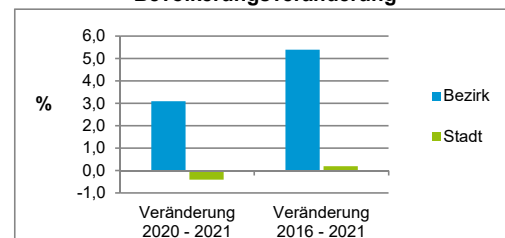

Stand: 31.12.2021

Geschlecht

Altersgruppe

Nationalität

Familienstand

Bevölkerungsveränderung

Statistischer Bezirk: 76 Kraftshof

Haushalte	Bezirk		Stadt
	Zahl	%	%
Alleinerziehende	17	4,5	3,9
sonstige Haushalte	364	95,5	96,1
zusammen	381	100,0	100,0

Stand: 31.12.2021

Wohnungen ³⁾ nach Baualtersgruppen	Bezirk		Stadt
	Zahl	%	%
Altbau (bis 1948)	110	31,0	22,9
mittleres Baualter	233	65,6	74,3
Neubau (ab 2017)	11	3,1	2,8
ohne Angabe	1	0,3	0,0
zusammen	355	100,0	100,0