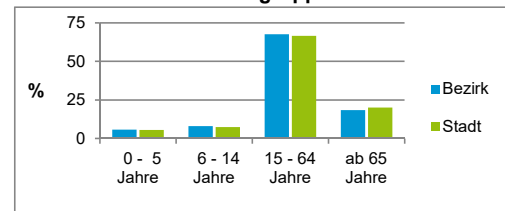

2) Anteil an der Bevölkerung insgesamt

Stand: 31.12.2021

Einwohner nach Familienstand	Bezirk		Stadt	
	Zahl	%	Zahl	%
ledig	350	41,5		45,0
verheiratet	402	47,7		39,9
verwitwet	55	6,5		6,4
geschieden	36	4,3		8,7

Stand: 31.12.2021

Bevölkerungsveränderung	Bezirk		Stadt	
	Einwohner 2020	818		532 331
Einwohner 2016	800		529 407	
Veränderung 2021 gegenüber 2020 in %	3,1		-0,4	
Veränderung 2021 gegenüber 2016 in %	5,4		0,2	

Stand: 31.12.2021

Geschlecht

Altersgruppe

Nationalität

Familienstand

Bevölkerungsveränderung

Statistischer Bezirk: 76 Kraftshof

Haushalte	Bezirk		Stadt
	Zahl	%	%
Alleinerziehende	17	4,5	3,9
sonstige Haushalte	364	95,5	96,1
zusammen	381	100,0	100,0

Stand: 31.12.2021

Wohnungen ³⁾ nach Baualtersgruppen	Bezirk		Stadt
	Zahl	%	%
Altbau (bis 1948)	110	31,0	22,9
mittleres Baualter	233	65,6	74,3
Neubau (ab 2017)	11	3,1	2,8
ohne Angabe	1	0,3	0,0
zusammen	355	100,0	100,0