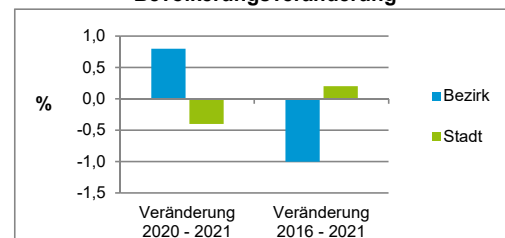

Stand: 31.12.2021

Bevölkerungsveränderung	Bezirk		Stadt	
		Zahl	%	Zahl
Einwohner 2020	1 632		532 331	
Einwohner 2016	1 661		529 407	
Veränderung 2021 gegenüber 2020 in %	0,8		-0,4	
Veränderung 2021 gegenüber 2016 in %	-1,0		0,2	

Stand: 31.12.2021

Geschlecht

Altersgruppe

Nationalität

Familienstand

Bevölkerungsveränderung

Statistischer Bezirk: 77 Neunhof

Haushalte	Bezirk		Stadt
	Zahl	%	%
Alleinerziehende	27	3,9	3,9
sonstige Haushalte	672	96,1	96,1
zusammen	699	100,0	100,0

Stand: 31.12.2021

Wohnungen ³⁾ nach Baualtersgruppen	Bezirk		Stadt
	Zahl	%	%
Altbau (bis 1948)	122	16,9	22,9
mittleres Baualter	575	79,8	74,3
Neubau (ab 2017)	24	3,3	2,8
ohne Angabe	0	0,0	0,0
zusammen	721	100,0	100,0