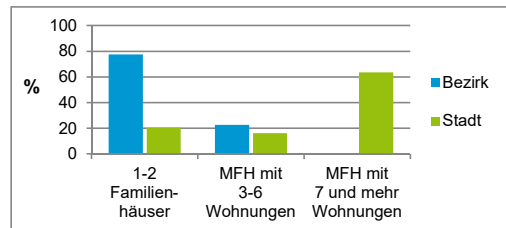

4) MFH= Mehrfamilienhäuser

Stand: 31.12.2020

Erwerbsbeteiligung	Bezirk		Stadt
	Zahl	% ⁵⁾	% ⁵⁾
Sozialversicherungspflichtig Beschäftigte am Wohnort	1 062	98,6	63,7
Arbeitslose am Wohnort	22	2,0	4,5

5) %-Anteil an der erwerbsfähigen Bevölkerung

Stand: 31.12.2021

Quelle: Bundesagentur für Arbeit

Kraftfahrzeuge	Bezirk		Stadt
	Zahl		
Anzahl der Pkw/Kombi	1 062		247 962
Pkw/Kombi je 1 000 Einwohner	646		468
Pkw/Kombi mit Dieselmotor, Anteil in %	31,5		31,9

Stand: 31.12.2021

Anteil Haushalte Alleinerziehende

Baualtersgruppen

Wohnungsarten

Erwerbsbeteiligung

Anteil Pkw mit Dieselmotoren

Impressum

Herausgeberin: