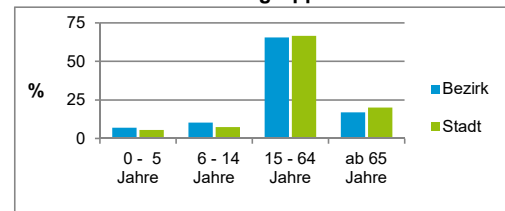

2) Anteil an der Bevölkerung insgesamt

Stand: 31.12.2021

Einwohner nach Familienstand	Bezirk		Stadt	
	Zahl	%	Zahl	%
ledig	654	39,8		45,0
verheiratet	832	50,6		39,9
verwitwet	75	4,6		6,4
geschieden	84	5,1		8,7

Stand: 31.12.2021

Bevölkerungsveränderung	Bezirk		Stadt	
		Zahl	%	Zahl
Einwohner 2020	1 632		532 331	
Einwohner 2016	1 661		529 407	
Veränderung 2021 gegenüber 2020 in %	0,8		-0,4	
Veränderung 2021 gegenüber 2016 in %	-1,0		0,2	

Stand: 31.12.2021

Geschlecht

Altersgruppe

Nationalität

Familienstand

Bevölkerungsveränderung

Statistischer Bezirk: 77 Neunhof

Haushalte	Bezirk		Stadt
	Zahl	%	%
Alleinerziehende	27	3,9	3,9
sonstige Haushalte	672	96,1	96,1
zusammen	699	100,0	100,0

Stand: 31.12.2021

Wohnungen ³⁾ nach Baualtersgruppen	Bezirk		Stadt
	Zahl	%	%
Altbau (bis 1948)	122	16,9	22,9
mittleres Baualter	575	79,8	74,3
Neubau (ab 2017)	24	3,3	2,8
ohne Angabe	0	0,0	0,0
zusammen	721	100,0	100,0