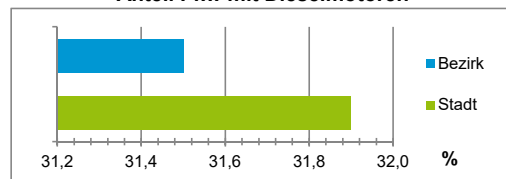

4) MFH= Mehrfamilienhäuser

Stand: 31.12.2020

Erwerbsbeteiligung	Bezirk		Stadt
	Zahl	% ⁵⁾	% ⁵⁾
Sozialversicherungspflichtig Beschäftigte am Wohnort	1 062	98,6	63,7
Arbeitslose am Wohnort	22	2,0	4,5

5) %-Anteil an der erwerbsfähigen Bevölkerung

Stand: 31.12.2021

Quelle: Bundesagentur für Arbeit

Kraftfahrzeuge	Bezirk		Stadt
	Zahl		
Anzahl der Pkw/Kombi	1 062		247 962
Pkw/Kombi je 1 000 Einwohner	646		468
Pkw/Kombi mit Dieselmotor, Anteil in %	31,5		31,9

Stand: 31.12.2021

Anteil Haushalte Alleinerziehende

Baualtersgruppen

Wohnungsarten

Erwerbsbeteiligung

Anteil Pkw mit Dieselmotoren

Impressum

Herausgeberin: