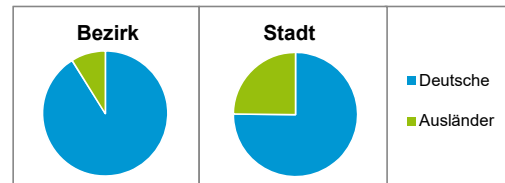

Stand: 31.12.2021

Geschlecht

Altersgruppe

Nationalität

Familienstand

Bevölkerungsveränderung

Statistischer Bezirk: 77 Neunhof

Haushalte	Bezirk		Stadt
	Zahl	%	%
Alleinerziehende	27	3,9	3,9
sonstige Haushalte	672	96,1	96,1
zusammen	699	100,0	100,0