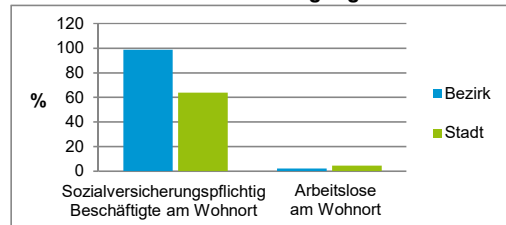

4) MFH= Mehrfamilienhäuser

Stand: 31.12.2020

Erwerbsbeteiligung	Bezirk		Stadt
	Zahl	% ⁵⁾	% ⁵⁾
Sozialversicherungspflichtig Beschäftigte am Wohnort	1 062	98,6	63,7
Arbeitslose am Wohnort	22	2,0	4,5

5) %-Anteil an der erwerbsfähigen Bevölkerung

Stand: 31.12.2021

Quelle: Bundesagentur für Arbeit

Kraftfahrzeuge	Bezirk		Stadt
	Zahl		
Anzahl der Pkw/Kombi	1 062		247 962
Pkw/Kombi je 1 000 Einwohner	646		468
Pkw/Kombi mit Dieselmotor, Anteil in %	31,5		31,9

Stand: 31.12.2021

Anteil Haushalte Alleinerziehende

Baualtersgruppen

Wohnungsarten

Erwerbsbeteiligung

Anteil Pkw mit Dieselmotoren

Impressum

Herausgeberin: