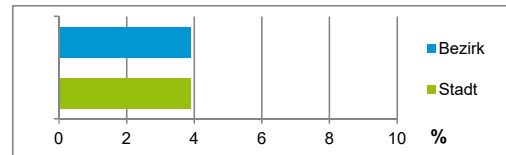

Statistischer Bezirk: 77 Neunhof

Haushalte	Bezirk		Stadt
	Zahl	%	%
Alleinerziehende	27	3,9	3,9
sonstige Haushalte	672	96,1	96,1
zusammen	699	100,0	100,0

Stand: 31.12.2021

Wohnungen ³⁾ nach Baualtersgruppen	Bezirk		Stadt
	Zahl	%	%
Altbau (bis 1948)	122	16,9	22,9
mittleres Baualter	575	79,8	74,3
Neubau (ab 2017)	24	3,3	2,8
ohne Angabe	0	0,0	0,0
zusammen	721	100,0	100,0

3) in Wohngebäuden;
ohne Wohnheime

Stand: 31.12.2020

Wohnungen in	Bezirk		Stadt
	Zahl	%	%
Einfamilienhäusern	342	47,4	14,8
Zweifamilienhäusern	216	30,0	5,6
MFH mit 3 - 6 Whg. ⁴⁾	163	22,6	16,1
MFH mit 7 und mehr Whg. ⁴⁾	0	0,0	63,5
zusammen	721	100,0	100,0

4) MFH= Mehrfamilienhäuser

Stand: 31.12.2020

Erwerbsbeteiligung	Bezirk		Stadt
	Zahl	% ⁵⁾	% ⁵⁾
Sozialversicherungspflichtig Beschäftigte am Wohnort	1 062	98,6	63,7
Arbeitslose am Wohnort	22	2,0	4,5

5) %-Anteil an der erwerbsfähigen Bevölkerung

Stand: 31.12.2021

Quelle: Bundesagentur für Arbeit

Kraftfahrzeuge	Bezirk		Stadt
	Zahl		
Anzahl der Pkw/Kombi	1 062		247 962
Pkw/Kombi je 1 000 Einwohner	646		468
Pkw/Kombi mit Dieselmotor, Anteil in %	31,5		31,9

Stand: 31.12.2021

Anteil Haushalte Alleinerziehende