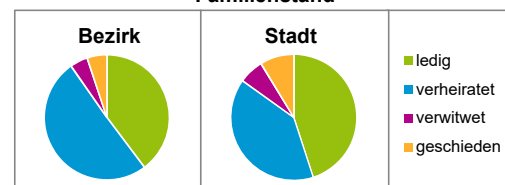

Stand: 31.12.2021

Geschlecht

Altersgruppe

Nationalität

Familienstand

Bevölkerungsveränderung

Statistischer Bezirk: 77 Neunhof

Haushalte	Bezirk		Stadt
	Zahl	%	%
Alleinerziehende	27	3,9	3,9
sonstige Haushalte	672	96,1	96,1
zusammen	699	100,0	100,0

Stand: 31.12.2021

Wohnungen ³⁾ nach Baualtersgruppen	Bezirk		Stadt
	Zahl	%	%
Altbau (bis 1948)	122	16,9	22,9
mittleres Baualter	575	79,8	74,3
Neubau (ab 2017)	24	3,3	2,8
ohne Angabe	0	0,0	0,0
zusammen	721	100,0	100,0