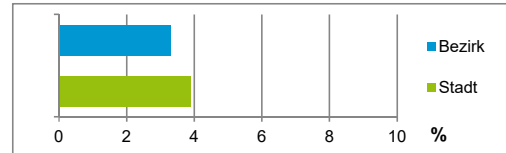

Statistischer Bezirk: 84 Ziegelstein

Haushalte	Bezirk		Stadt
	Zahl	%	%
Alleinerziehende	93	3,3	3,9
sonstige Haushalte	2 742	96,7	96,1
zusammen	2 835	100,0	100,0

Stand: 31.12.2021

Wohnungen ³⁾ nach Baualtersgruppen	Bezirk		Stadt
	Zahl	%	%
Altbau (bis 1948)	1 269	42,2	22,9
mittleres Baualter	1 685	56,1	74,3
Neubau (ab 2017)	51	1,7	2,8
ohne Angabe	0	0,0	0,0
zusammen	3 005	100,0	100,0

3) in Wohngebäuden; ohne Wohnheime

Stand: 31.12.2020

Wohnungen in	Bezirk		Stadt
	Zahl	%	%
Einfamilienhäusern	1 191	39,6	14,8
Zweifamilienhäusern	360	12,0	5,6
MFH mit 3 - 6 Whg. ⁴⁾	877	29,2	16,1
MFH mit 7 und mehr Whg. ⁴⁾	577	19,2	63,5
zusammen	3 005	100,0	100,0

4) MFH= Mehrfamilienhäuser

Stand: 31.12.2020

Erwerbsbeteiligung	Bezirk		Stadt
	Zahl	% ⁵⁾	% ⁵⁾
Sozialversicherungspflichtig Beschäftigte am Wohnort	2 164	60,9	63,7
Arbeitslose am Wohnort	96	2,7	4,5

5) %-Anteil an der erwerbsfähigen Bevölkerung

Stand: 31.12.2021

Quelle: Bundesagentur für Arbeit

Kraftfahrzeuge	Bezirk		Stadt
	Zahl		
Anzahl der Pkw/Kombi	3 070		247 962
Pkw/Kombi je 1 000 Einwohner	552		468
Pkw/Kombi mit Dieselmotor, Anteil in %	30,6		31,9

Stand: 31.12.2021

Anteil Haushalte Alleinerziehende