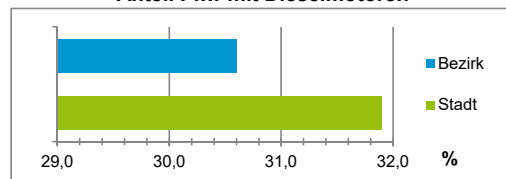

4) MFH= Mehrfamilienhäuser

Stand: 31.12.2020

Erwerbsbeteiligung	Bezirk		Stadt
	Zahl	% ⁵⁾	% ⁵⁾
Sozialversicherungspflichtig Beschäftigte am Wohnort	2 164	60,9	63,7
Arbeitslose am Wohnort	96	2,7	4,5

5) %-Anteil an der erwerbsfähigen Bevölkerung

Stand: 31.12.2021

Quelle: Bundesagentur für Arbeit

Kraftfahrzeuge	Bezirk		Stadt
	Zahl		
Anzahl der Pkw/Kombi	3 070		247 962
Pkw/Kombi je 1 000 Einwohner	552		468
Pkw/Kombi mit Dieselmotor, Anteil in %	30,6		31,9

Stand: 31.12.2021

Anteil Haushalte Alleinerziehende

Baualtersgruppen

Wohnungsarten

Erwerbsbeteiligung

Anteil Pkw mit Dieselmotoren

Impressum

Herausgeberin: