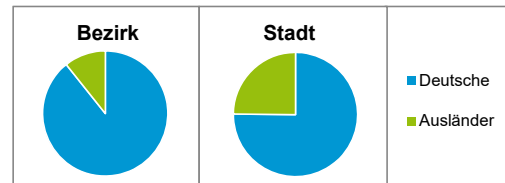

Stand: 31.12.2021

Geschlecht

Altersgruppe

Nationalität

Familienstand

Bevölkerungsveränderung

Statistischer Bezirk: 84 Ziegelstein

Haushalte	Bezirk		Stadt
	Zahl	%	%
Alleinerziehende	93	3,3	3,9
sonstige Haushalte	2 742	96,7	96,1
zusammen	2 835	100,0	100,0

Stand: 31.12.2021

Wohnungen ³⁾ nach Baualtersgruppen	Bezirk		Stadt
	Zahl	%	%
Altbau (bis 1948)	1 269	42,2	22,9
mittleres Baualter	1 685	56,1	74,3
Neubau (ab 2017)	51	1,7	2,8
ohne Angabe	0	0,0	0,0
zusammen	3 005	100,0	100,0