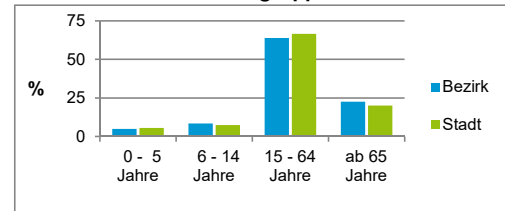

2) Anteil an der Bevölkerung insgesamt

Stand: 31.12.2021

Einwohner nach Familienstand	Bezirk		Stadt	
	Zahl	%	Zahl	%
ledig	2 169	39,0		45,0
verheiratet	2 482	44,7		39,9
verwitwet	366	6,6		6,4
geschieden	540	9,7		8,7

Stand: 31.12.2021

Bevölkerungsveränderung	Bezirk		Stadt	
		Zahl	%	Zahl
Einwohner 2020	5 623		532 331	
Einwohner 2016	5 669		529 407	
Veränderung 2021 gegenüber 2020 in %	-1,2		-0,4	
Veränderung 2021 gegenüber 2016 in %	-2,0		0,2	

Stand: 31.12.2021

Geschlecht

Altersgruppe

Nationalität

Familienstand

Bevölkerungsveränderung

Statistischer Bezirk: 84 Ziegelstein

Haushalte	Bezirk		Stadt
	Zahl	%	%
Alleinerziehende	93	3,3	3,9
sonstige Haushalte	2 742	96,7	96,1
zusammen	2 835	100,0	100,0

Stand: 31.12.2021

Wohnungen ³⁾ nach Baualtersgruppen	Bezirk		Stadt
	Zahl	%	%
Altbau (bis 1948)	1 269	42,2	22,9
mittleres Baualter	1 685	56,1	74,3
Neubau (ab 2017)	51	1,7	2,8
ohne Angabe	0	0,0	0,0
zusammen	3 005	100,0	100,0