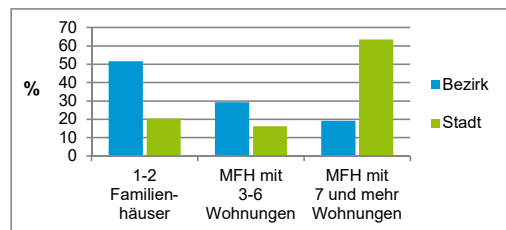

4) MFH= Mehrfamilienhäuser

Stand: 31.12.2020

Erwerbsbeteiligung	Bezirk		Stadt
	Zahl	% ⁵⁾	% ⁵⁾
Sozialversicherungspflichtig Beschäftigte am Wohnort	2 164	60,9	63,7
Arbeitslose am Wohnort	96	2,7	4,5

5) %-Anteil an der erwerbsfähigen Bevölkerung

Stand: 31.12.2021

Quelle: Bundesagentur für Arbeit

Kraftfahrzeuge	Bezirk		Stadt
	Zahl		
Anzahl der Pkw/Kombi	3 070		247 962
Pkw/Kombi je 1 000 Einwohner	552		468
Pkw/Kombi mit Dieselmotor, Anteil in %	30,6		31,9

Stand: 31.12.2021

Anteil Haushalte Alleinerziehende

Baualtersgruppen

Wohnungsarten

Erwerbsbeteiligung

Anteil Pkw mit Dieselmotoren

Impressum

Herausgeberin: