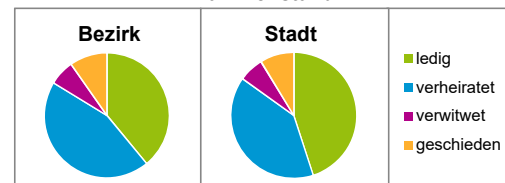

Stand: 31.12.2021

Geschlecht

Altersgruppe

Nationalität

Familienstand

Bevölkerungsveränderung

Statistischer Bezirk: 84 Ziegelstein

Haushalte	Bezirk		Stadt
	Zahl	%	%
Alleinerziehende	93	3,3	3,9
sonstige Haushalte	2 742	96,7	96,1
zusammen	2 835	100,0	100,0

Stand: 31.12.2021

Wohnungen ³⁾ nach Baualtersgruppen	Bezirk		Stadt
	Zahl	%	%
Altbau (bis 1948)	1 269	42,2	22,9
mittleres Baualter	1 685	56,1	74,3
Neubau (ab 2017)	51	1,7	2,8
ohne Angabe	0	0,0	0,0
zusammen	3 005	100,0	100,0