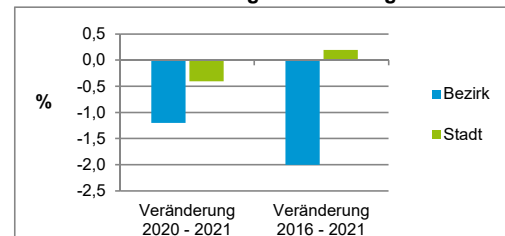

Stand: 31.12.2021

Bevölkerungsveränderung	Bezirk		Stadt	
		Zahl	%	Zahl
Einwohner 2020	5 623		532 331	
Einwohner 2016	5 669		529 407	
Veränderung 2021 gegenüber 2020 in %	-1,2		-0,4	
Veränderung 2021 gegenüber 2016 in %	-2,0		0,2	

Stand: 31.12.2021

Geschlecht

Altersgruppe

Nationalität

Familienstand

Bevölkerungsveränderung

Statistischer Bezirk: 84 Ziegelstein

Haushalte	Bezirk		Stadt
	Zahl	%	%
Alleinerziehende	93	3,3	3,9
sonstige Haushalte	2 742	96,7	96,1
zusammen	2 835	100,0	100,0

Stand: 31.12.2021

Wohnungen ³⁾ nach Baualtersgruppen	Bezirk		Stadt
	Zahl	%	%
Altbau (bis 1948)	1 269	42,2	22,9
mittleres Baualter	1 685	56,1	74,3
Neubau (ab 2017)	51	1,7	2,8
ohne Angabe	0	0,0	0,0
zusammen	3 005	100,0	100,0