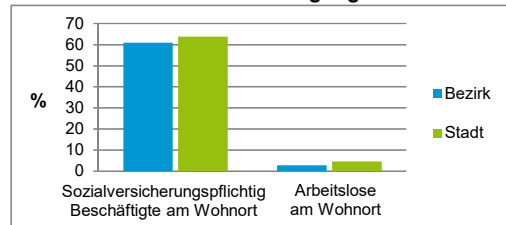

4) MFH= Mehrfamilienhäuser

Stand: 31.12.2020

Erwerbsbeteiligung	Bezirk		Stadt
	Zahl	% ⁵⁾	% ⁵⁾
Sozialversicherungspflichtig Beschäftigte am Wohnort	2 164	60,9	63,7
Arbeitslose am Wohnort	96	2,7	4,5

5) %-Anteil an der erwerbsfähigen Bevölkerung

Stand: 31.12.2021

Quelle: Bundesagentur für Arbeit

Kraftfahrzeuge	Bezirk		Stadt
	Zahl		
Anzahl der Pkw/Kombi	3 070		247 962
Pkw/Kombi je 1 000 Einwohner	552		468
Pkw/Kombi mit Dieselmotor, Anteil in %	30,6		31,9

Stand: 31.12.2021

Anteil Haushalte Alleinerziehende

Baualtersgruppen

Wohnungsarten

Erwerbsbeteiligung

Anteil Pkw mit Dieselmotoren

Impressum

Herausgeberin: