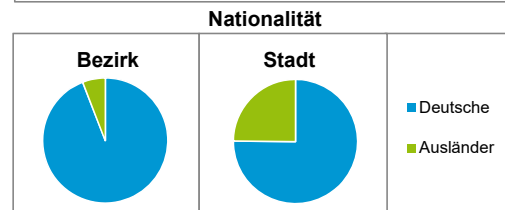

Einwohner nach Geschlecht	Bezirk		Stadt	
	Zahl	%	Zahl	%
männlich	1 096	49,3		49,3
weiblich	1 125	50,7		50,7
zusammen	2 221	100,0		100,0

Stand: 31.12.2021

Einwohner nach Altersgruppen	Bezirk		Stadt	
	Zahl	%	Zahl	%
0 - 5 Jahre	117	5,3		5,6
6 - 14 Jahre	200	9,0		7,6
15 - 64 Jahre	1 342	60,4		66,6
ab 65 Jahre	562	25,3		20,2

Stand: 31.12.2021

Einwohner nach Nationalität	Bezirk		Stadt	
	Zahl	%	Zahl	%
Deutsche	2 090	94,1		75,1
Ausländer	131	5,9		24,9
darunter aus der EU	78	3,5 ²⁾		11,7 ²⁾
darunter aus der Türkei	10	0,5 ²⁾		3,1 ²⁾

2) Anteil an der Bevölkerung insgesamt
Stand: 31.12.2021

Einwohner nach Familienstand	Bezirk		Stadt	
	Zahl	%	Zahl	%
ledig	769	34,6		45,0
verheiratet	1 156	52,0		39,9
verwitwet	162	7,3		6,4
geschieden	134	6,0		8,7