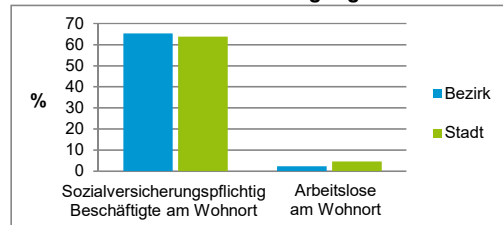

4) MFH= Mehrfamilienhäuser

Stand: 31.12.2020

Erwerbsbeteiligung	Bezirk		Stadt
	Zahl	% ⁵⁾	% ⁵⁾
Sozialversicherungspflichtig Beschäftigte am Wohnort	875	65,2	63,7
Arbeitslose am Wohnort	29	2,2	4,5

5) %-Anteil an der erwerbsfähigen Bevölkerung

Stand: 31.12.2021

Quelle: Bundesagentur für Arbeit

Kraftfahrzeuge	Bezirk		Stadt
	Zahl		
Anzahl der Pkw/Kombi	1 416		247 962
Pkw/Kombi je 1 000 Einwohner	638		468
Pkw/Kombi mit Dieselmotor, Anteil in %	28,7		31,9

Stand: 31.12.2021

Anteil Haushalte Alleinerziehende

Baualtersgruppen

Wohnungsarten

Erwerbsbeteiligung

Anteil Pkw mit Dieselmotoren

Impressum

Herausgeberin: