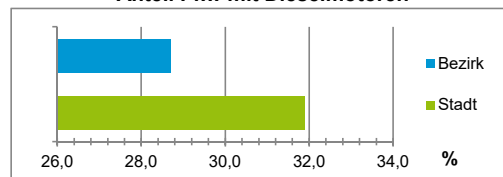

4) MFH= Mehrfamilienhäuser

Stand: 31.12.2020

Erwerbsbeteiligung	Bezirk		Stadt
	Zahl	% ⁵⁾	% ⁵⁾
Sozialversicherungspflichtig Beschäftigte am Wohnort	875	65,2	63,7
Arbeitslose am Wohnort	29	2,2	4,5

5) %-Anteil an der erwerbsfähigen Bevölkerung

Stand: 31.12.2021

Quelle: Bundesagentur für Arbeit

Kraftfahrzeuge	Bezirk		Stadt
	Zahl		
Anzahl der Pkw/Kombi	1 416		247 962
Pkw/Kombi je 1 000 Einwohner	638		468
Pkw/Kombi mit Dieselmotor, Anteil in %	28,7		31,9

Stand: 31.12.2021

Anteil Haushalte Alleinerziehende

Baualtersgruppen

Wohnungsarten

Erwerbsbeteiligung

Anteil Pkw mit Dieselmotoren

Impressum

Herausgeberin: