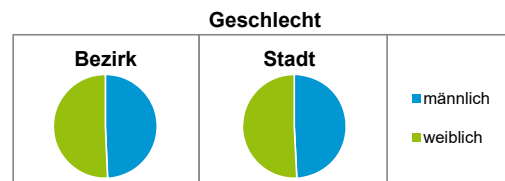

Bezirksdatenblätter Nürnberg 2021

Statistischer Bezirk: 86 Buchenbühl

	Bezirk		Gesamtstadt
Fläche in ha	314		18 640
Bevölkerung ¹⁾	2 221		530 222
Einwohner je ha	7		28

1) Einwohner mit Hauptwohnung in Nürnberg (Melderegister 31.12.2021)

Einwohner nach Geschlecht	Bezirk		Stadt	
	Zahl	%	Zahl	%
männlich	1 096	49,3		49,3
weiblich	1 125	50,7		50,7
zusammen	2 221	100,0		100,0

Stand: 31.12.2021

Einwohner nach Altersgruppen	Bezirk		Stadt	
	Zahl	%	Zahl	%
0 - 5 Jahre	117	5,3		5,6
6 - 14 Jahre	200	9,0		7,6
15 - 64 Jahre	1 342	60,4		66,6
ab 65 Jahre	562	25,3		20,2