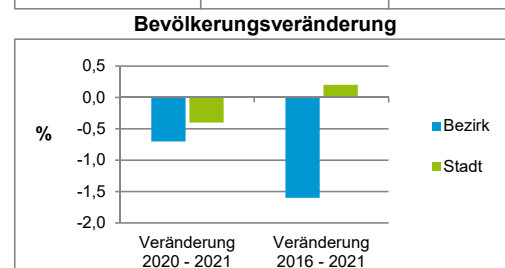

Bevölkerungsveränderung	Bezirk		Stadt	
	Zahl	%	Zahl	%
Einwohner 2020	2 237		532 331	
Einwohner 2016	2 257		529 407	
Veränderung 2021 gegenüber 2020 in %	-0,7		-0,4	
Veränderung 2021 gegenüber 2016 in %	-1,6		0,2	

Stand: 31.12.2021