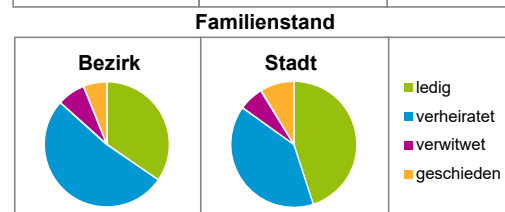

Einwohner nach Familienstand	Bezirk		Stadt	
	Zahl	%	Zahl	%
ledig	769	34,6		45,0
verheiratet	1 156	52,0		39,9
verwitwet	162	7,3		6,4
geschieden	134	6,0		8,7

Stand: 31.12.2021