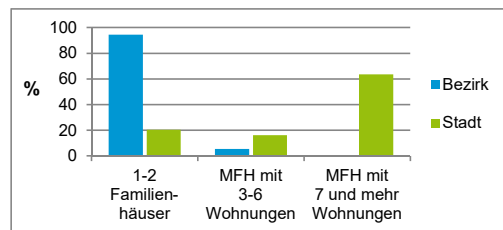

4) MFH= Mehrfamilienhäuser

Stand: 31.12.2020

Erwerbsbeteiligung	Bezirk		Stadt
	Zahl	% ⁵⁾	% ⁵⁾
Sozialversicherungspflichtig Beschäftigte am Wohnort	875	65,2	63,7
Arbeitslose am Wohnort	29	2,2	4,5

5) %-Anteil an der erwerbsfähigen Bevölkerung

Stand: 31.12.2021

Quelle: Bundesagentur für Arbeit

Kraftfahrzeuge	Bezirk		Stadt
	Zahl		
Anzahl der Pkw/Kombi	1 416		247 962
Pkw/Kombi je 1 000 Einwohner	638		468
Pkw/Kombi mit Dieselmotor, Anteil in %	28,7		31,9

Stand: 31.12.2021

Anteil Haushalte Alleinerziehende

Baualtersgruppen

Wohnungsarten

Erwerbsbeteiligung

Anteil Pkw mit Dieselmotoren

Impressum

Herausgeberin: