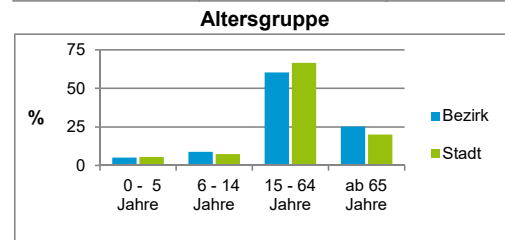

Einwohner nach Altersgruppen	Bezirk		Stadt	
	Zahl	%	Zahl	%
0 - 5 Jahre	117	5,3		5,6
6 - 14 Jahre	200	9,0		7,6
15 - 64 Jahre	1 342	60,4		66,6
ab 65 Jahre	562	25,3		20,2

Stand: 31.12.2021