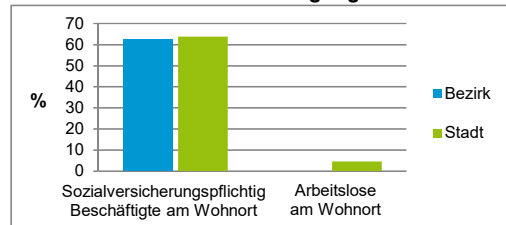

4) MFH= Mehrfamilienhäuser

Stand: 31.12.2020

Erwerbsbeteiligung	Bezirk		Stadt	
	Zahl	% ⁵⁾	Zahl	% ⁵⁾
Sozialversicherungspflichtig Beschäftigte am Wohnort	376	62,3		63,7
Arbeitslose am Wohnort	0	0,0		4,5

5) %-Anteil an der erwerbsfähigen Bevölkerung

Stand: 31.12.2021

Quelle: Bundesagentur für Arbeit

Kraftfahrzeuge	Bezirk		Stadt	
	Zahl	%	Zahl	%
Anzahl der Pkw/Kombi	667		247	962
Pkw/Kombi je 1 000 Einwohner	688		468	
Pkw/Kombi mit Dieselmotor, Anteil in %	33,0		31,9	

Stand: 31.12.2021

Anteil Haushalte Alleinerziehende

Baualtersgruppen

Wohnungsarten

Erwerbsbeteiligung

Anteil Pkw mit Dieselmotoren

Impressum

Herausgeberin: