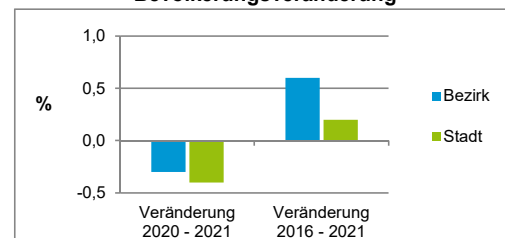

Stand: 31.12.2021

Bevölkerungsveränderung	Bezirk		Stadt	
		Zahl	%	Zahl
Einwohner 2020	973		532 331	
Einwohner 2016	964		529 407	
Veränderung 2021 gegenüber 2020 in %	-0,3		-0,4	
Veränderung 2021 gegenüber 2016 in %	0,6		0,2	

Stand: 31.12.2021

Geschlecht

Altersgruppe

Nationalität

Familienstand

Bevölkerungsveränderung

Statistischer Bezirk: 97 Brunn

Haushalte	Bezirk		Stadt	
	Zahl	%	Zahl	%
Alleinerziehende	15	3,4		3,9
sonstige Haushalte	423	96,6		96,1
zusammen	438	100,0		100,0

Stand: 31.12.2021

Wohnungen ³⁾ nach Baualtersgruppen	Bezirk		Stadt	
	Zahl	%	Zahl	%
Altbau (bis 1948)	32	7,6		22,9
mittleres Baualter	365	86,3		74,3
Neubau (ab 2017)	26	6,1		2,8
ohne Angabe	0	0,0		0,0
zusammen	423	100,0		100,0