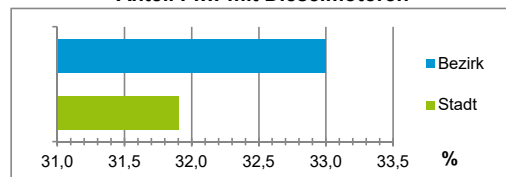

4) MFH= Mehrfamilienhäuser

Stand: 31.12.2020

Erwerbsbeteiligung	Bezirk		Stadt	
	Zahl	% ⁵⁾	Zahl	% ⁵⁾
Sozialversicherungspflichtig Beschäftigte am Wohnort	376	62,3		63,7
Arbeitslose am Wohnort	0	0,0		4,5

5) %-Anteil an der erwerbsfähigen Bevölkerung

Stand: 31.12.2021

Quelle: Bundesagentur für Arbeit

Kraftfahrzeuge	Bezirk		Stadt	
	Zahl	%	Zahl	%
Anzahl der Pkw/Kombi	667		247	962
Pkw/Kombi je 1 000 Einwohner	688		468	
Pkw/Kombi mit Dieselmotor, Anteil in %	33,0		31,9	

Stand: 31.12.2021

Anteil Haushalte Alleinerziehende

Baualtersgruppen

Wohnungsarten

Erwerbsbeteiligung

Anteil Pkw mit Dieselmotoren

Impressum

Herausgeberin: