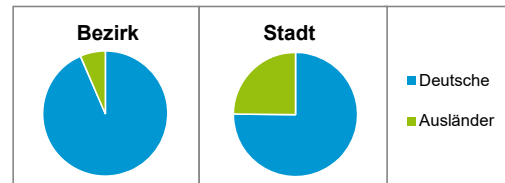

Stand: 31.12.2021

Geschlecht

Altersgruppe

Nationalität

Familienstand

Bevölkerungsveränderung

Statistischer Bezirk: 97 Brunn

Haushalte	Bezirk		Stadt	
	Zahl	%	Zahl	%
Alleinerziehende	15	3,4		3,9
sonstige Haushalte	423	96,6		96,1
zusammen	438	100,0		100,0