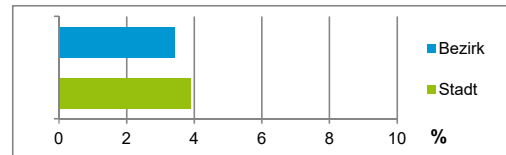

Statistischer Bezirk: 97 Brunn

Haushalte	Bezirk		Stadt	
	Zahl	%	Zahl	%
Alleinerziehende	15	3,4		3,9
sonstige Haushalte	423	96,6		96,1
zusammen	438	100,0		100,0

Stand: 31.12.2021

Wohnungen ³⁾ nach Baualtersgruppen	Bezirk		Stadt	
	Zahl	%	Zahl	%
Altbau (bis 1948)	32	7,6		22,9
mittleres Baualter	365	86,3		74,3
Neubau (ab 2017)	26	6,1		2,8
ohne Angabe	0	0,0		0,0
zusammen	423	100,0		100,0

3) in Wohngebäuden;
ohne Wohnheime

Stand: 31.12.2020

Wohnungen in	Bezirk		Stadt	
	Zahl	%	Zahl	%
Einfamilienhäusern	261	61,7		14,8
Zweifamilienhäusern	132	31,2		5,6
MFH mit 3 - 6 Whg. ⁴⁾	30	7,1		16,1
MFH mit 7 und mehr Whg. ⁴⁾	0	0,0		63,5
zusammen	423	100,0		100,0

4) MFH= Mehrfamilienhäuser

Stand: 31.12.2020

Erwerbsbeteiligung	Bezirk		Stadt	
	Zahl	% ⁵⁾	Zahl	% ⁵⁾
Sozialversicherungspflichtig Beschäftigte am Wohnort	376	62,3		63,7
Arbeitslose am Wohnort	0	0,0		4,5

5) %-Anteil an der erwerbsfähigen Bevölkerung

Stand: 31.12.2021

Quelle: Bundesagentur für Arbeit

Kraftfahrzeuge	Bezirk		Stadt	
	Zahl	%	Zahl	%
Anzahl der Pkw/Kombi	667		247	962
Pkw/Kombi je 1 000 Einwohner	688		468	
Pkw/Kombi mit Dieselmotor, Anteil in %	33,0		31,9	

Stand: 31.12.2021

Anteil Haushalte Alleinerziehende