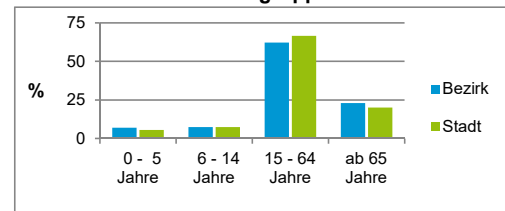

2) Anteil an der Bevölkerung insgesamt

Stand: 31.12.2021

Einwohner nach Familienstand	Bezirk		Stadt	
	Zahl	%	Zahl	%
ledig	346	35,7		45,0
verheiratet	527	54,3		39,9
verwitwet	52	5,4		6,4
geschieden	45	4,6		8,7

Stand: 31.12.2021

Bevölkerungsveränderung	Bezirk		Stadt	
		Zahl	%	Zahl
Einwohner 2020	973		532 331	
Einwohner 2016	964		529 407	
Veränderung 2021 gegenüber 2020 in %	-0,3		-0,4	
Veränderung 2021 gegenüber 2016 in %	0,6		0,2	

Stand: 31.12.2021

Geschlecht

Altersgruppe

Nationalität

Familienstand

Bevölkerungsveränderung

Statistischer Bezirk: 97 Brunn

Haushalte	Bezirk		Stadt	
	Zahl	%	Zahl	%
Alleinerziehende	15	3,4		3,9
sonstige Haushalte	423	96,6		96,1
zusammen	438	100,0		100,0

Stand: 31.12.2021

Wohnungen ³⁾ nach Baualtersgruppen	Bezirk		Stadt	
	Zahl	%	Zahl	%
Altbau (bis 1948)	32	7,6		22,9
mittleres Baualter	365	86,3		74,3
Neubau (ab 2017)	26	6,1		2,8
ohne Angabe	0	0,0		0,0
zusammen	423	100,0		100,0