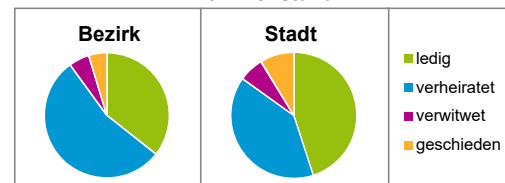

Stand: 31.12.2021

Geschlecht

Altersgruppe

Nationalität

Familienstand

Bevölkerungsveränderung

Statistischer Bezirk: 97 Brunn

Haushalte	Bezirk		Stadt	
	Zahl	%	Zahl	%
Alleinerziehende	15	3,4		3,9
sonstige Haushalte	423	96,6		96,1
zusammen	438	100,0		100,0

Stand: 31.12.2021

Wohnungen ³⁾ nach Baualtersgruppen	Bezirk		Stadt	
	Zahl	%	Zahl	%
Altbau (bis 1948)	32	7,6		22,9
mittleres Baualter	365	86,3		74,3
Neubau (ab 2017)	26	6,1		2,8
ohne Angabe	0	0,0		0,0
zusammen	423	100,0		100,0