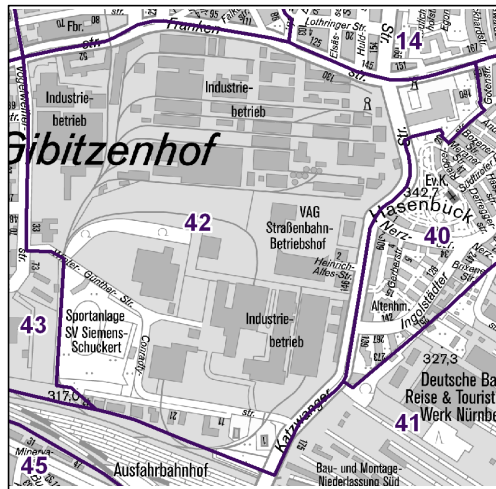

# Bezirksdatenblätter Nürnberg 2021

## Statistischer Bezirk: 42 Katzwanger Straße

	Bezirk	Gesamtstadt
Fläche in ha	117	18 640
Bevölkerung <sup>1)</sup>	232	530 222
Einwohner je ha	2	28

1) Einwohner mit Hauptwohnung in Nürnberg (Melderegister 31.12.2021)