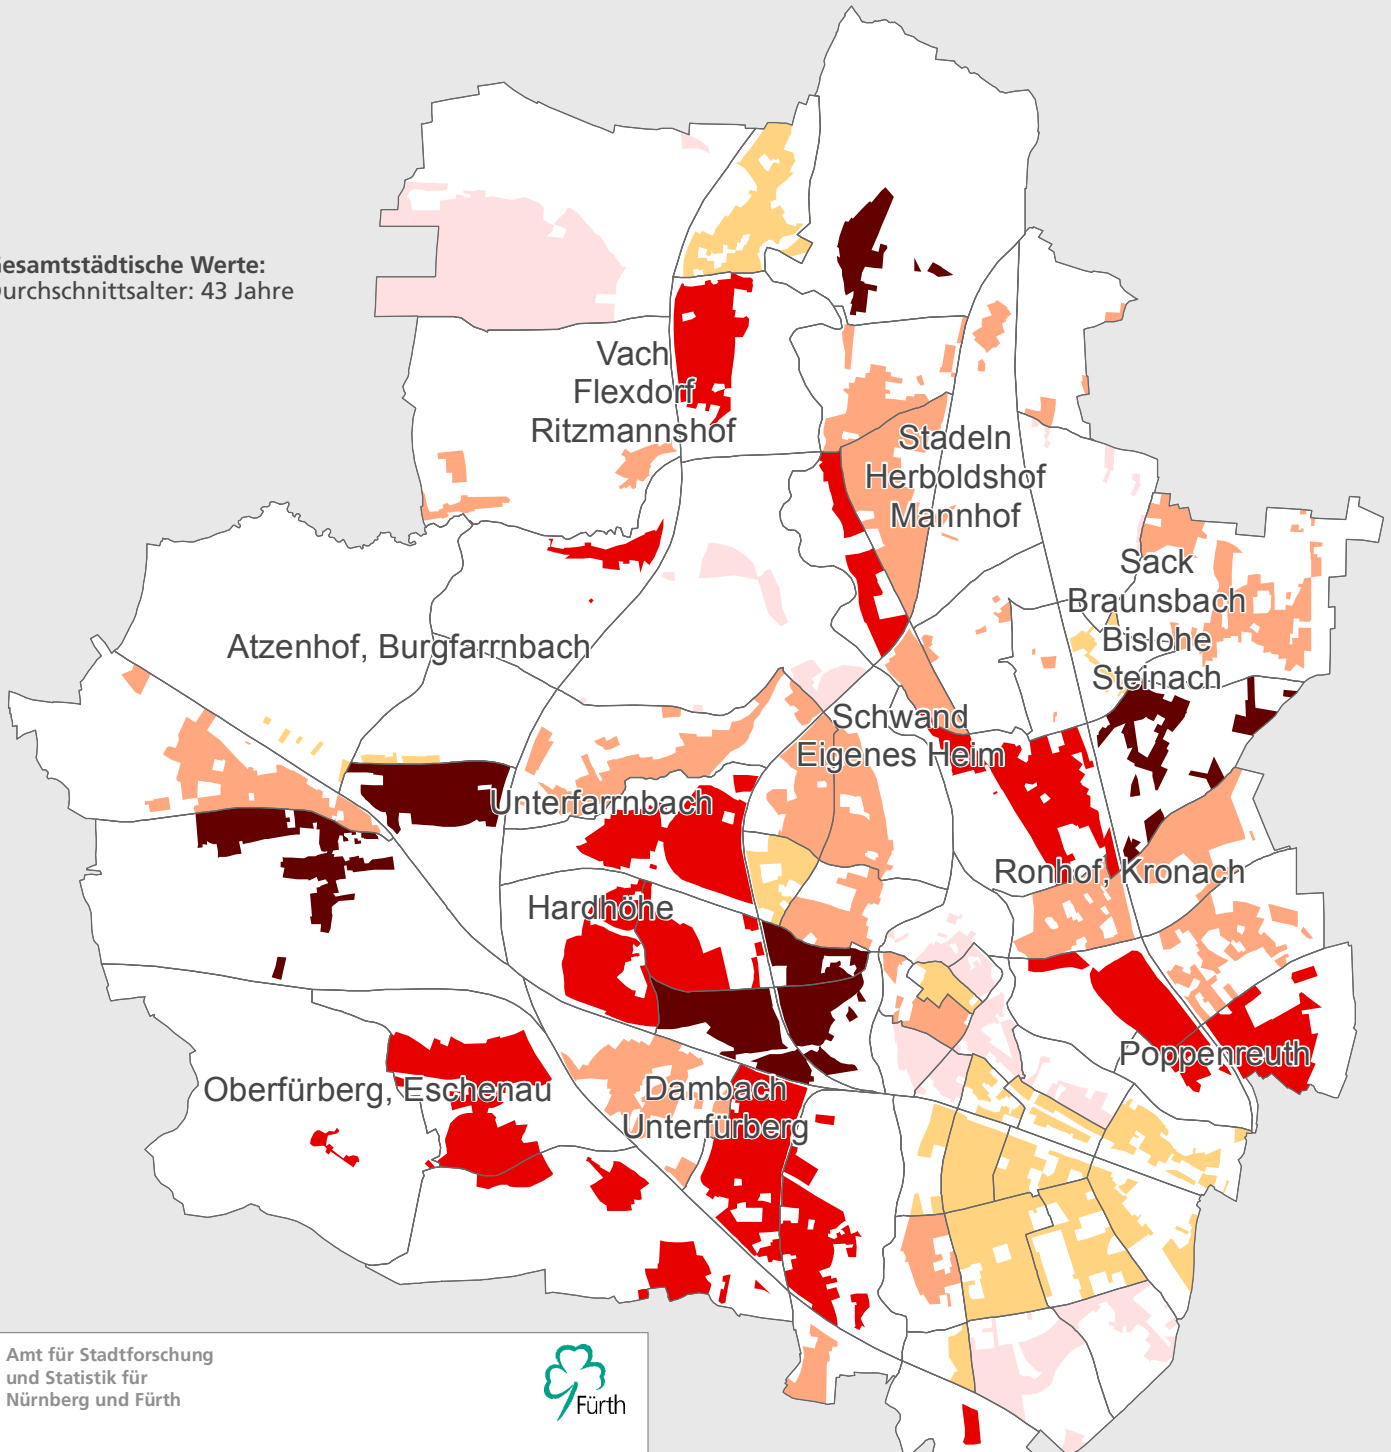

Stadt Fürth

Durchschnittsalter

2014

Gesamtstädtische Werte:
Durchschnittsalter: 43 Jahre

Amt für Stadtforschung
und Statistik für
Nürnberg und Fürth

Legende

□ Distrikt

Durchschnittsalter der Bevölkerung *

- bis unter 39
- 39 bis unter 42
- 42 bis unter 45
- 45 bis unter 47
- 47 Jahre und älter

* Darstellung der bewohnten Fläche

0 1 2km

Raumbezugssystem 2015 (Amt für Stadtforschung und Statistik)
Einwohnermelderegister 31.12.2014