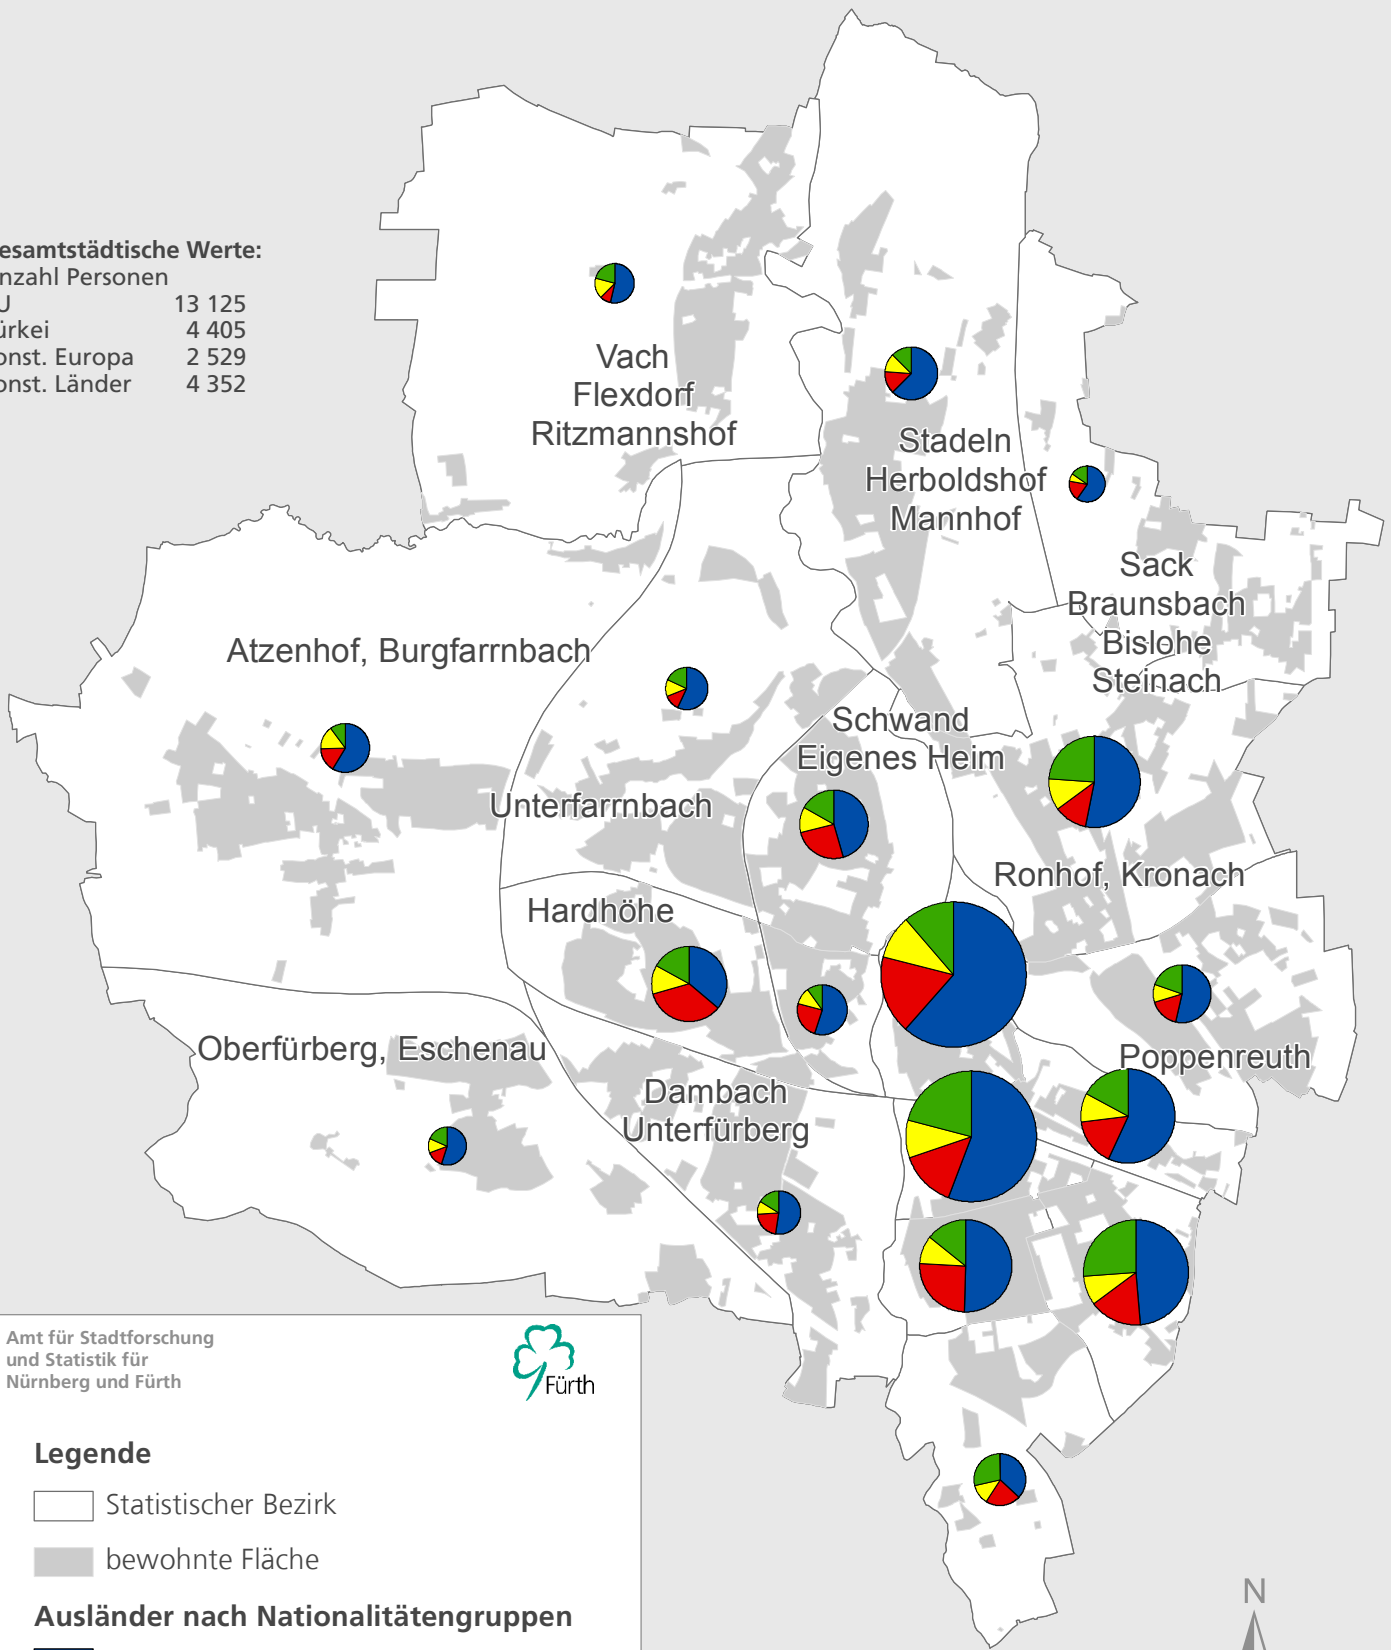

Stadt Fürth

Ausländer nach Nationalitätengruppen 2016

Gesamtstädtische Werte:

Anzahl Personen	
EU	13 125
Türkei	4 405
Sonst. Europa	2 529
Sonst. Länder	4 352

Amt für Stadtforschung
und Statistik für
Nürnberg und Fürth

Legende

Statistischer Bezirk

bewohnte Fläche

Ausländer nach Nationalitätengruppen

EU

Türkei

Sonstiges Europa

Sonstige Länder

Anzahl der
Ausländer

0 0,95 1,9 km