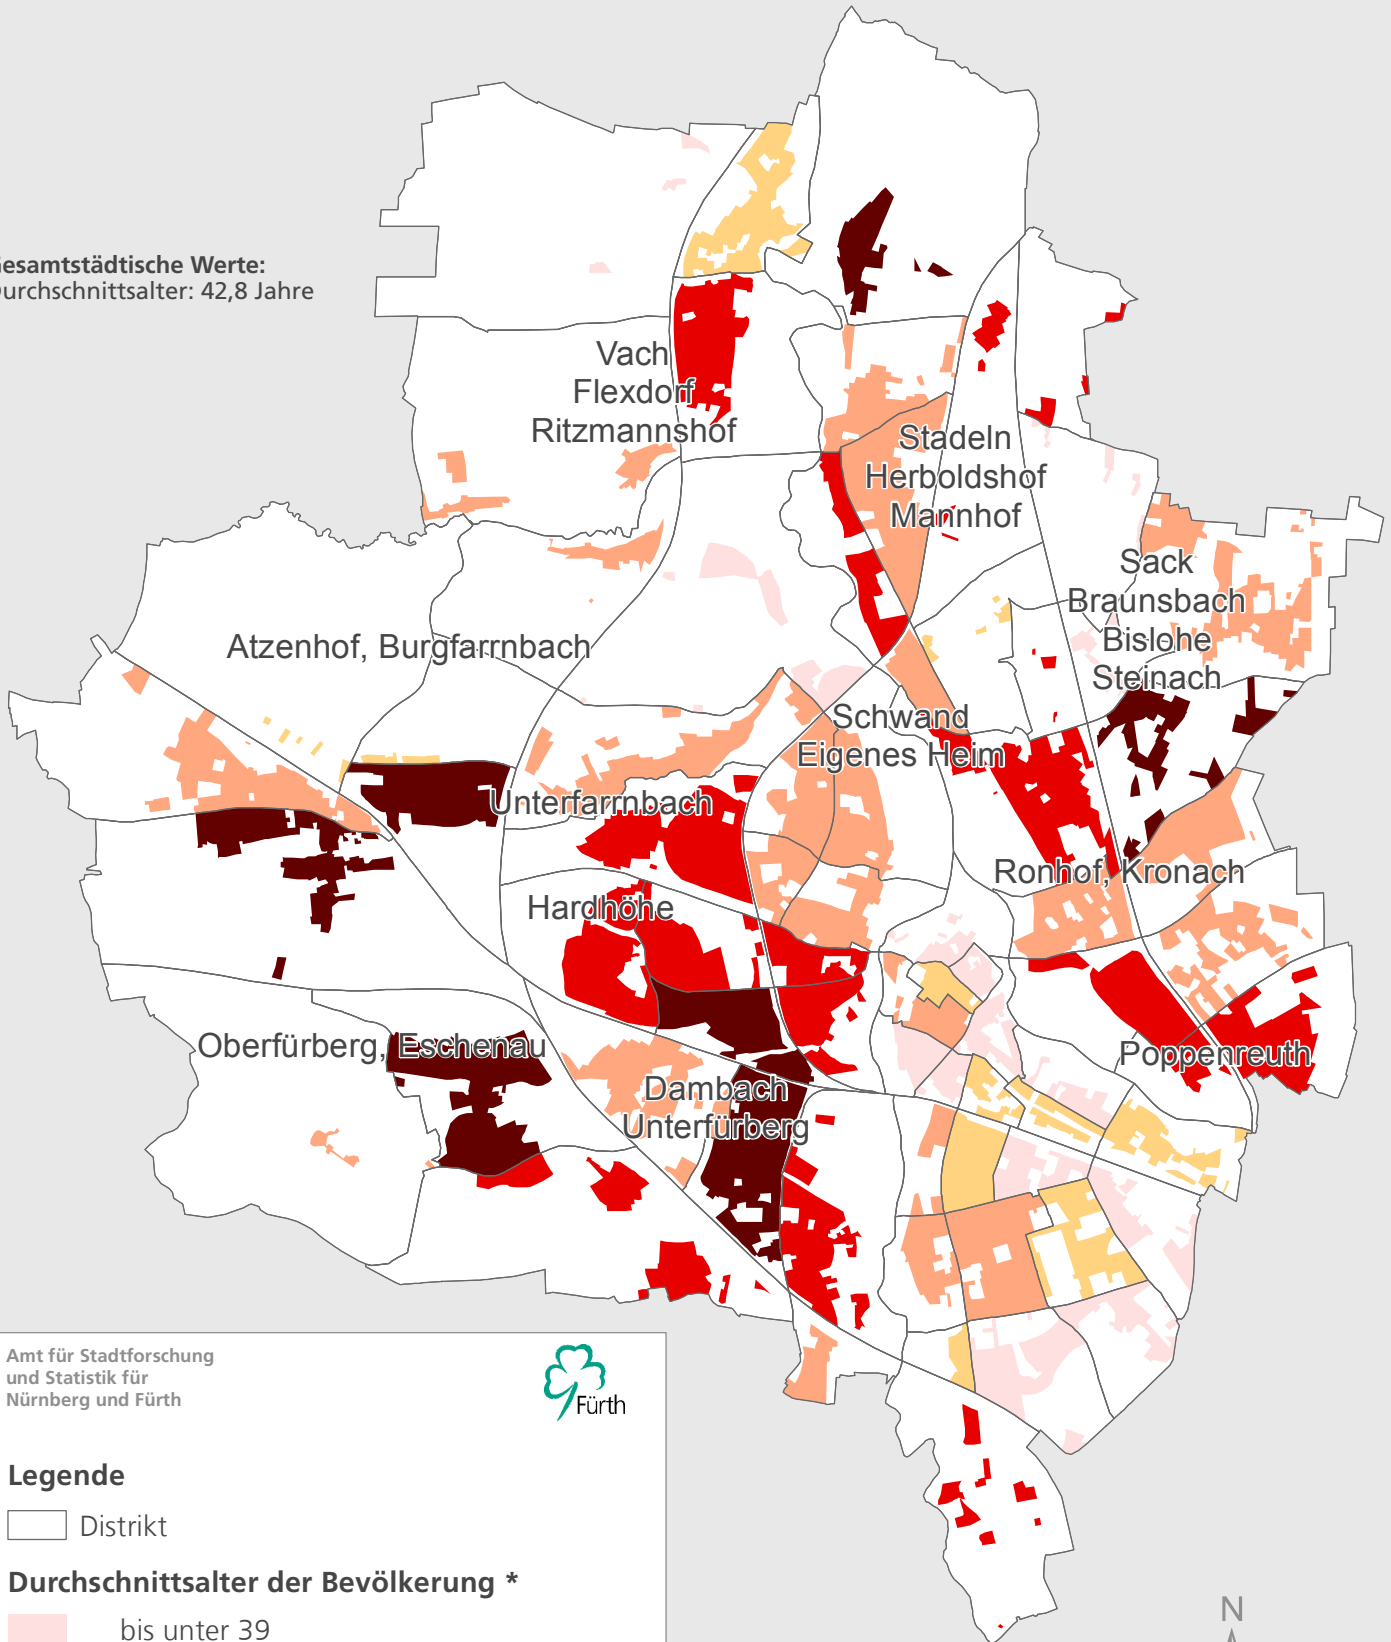

Stadt Fürth

Durchschnittsalter

2016

Gesamtstädtische Werte:
Durchschnittsalter: 42,8 Jahre

Amt für Stadtforschung
und Statistik für
Nürnberg und Fürth

Legende

□ Distrikt

Durchschnittsalter der Bevölkerung *

- bis unter 39
- 39 bis unter 42
- 42 bis unter 45
- 45 bis unter 47
- 47 Jahre und älter

* Darstellung der bewohnten Fläche

0 1 2km

Raumbezugssystem 2017 (Amt für Stadtforschung und Statistik)
Einwohnermelderegister 31.12.2016