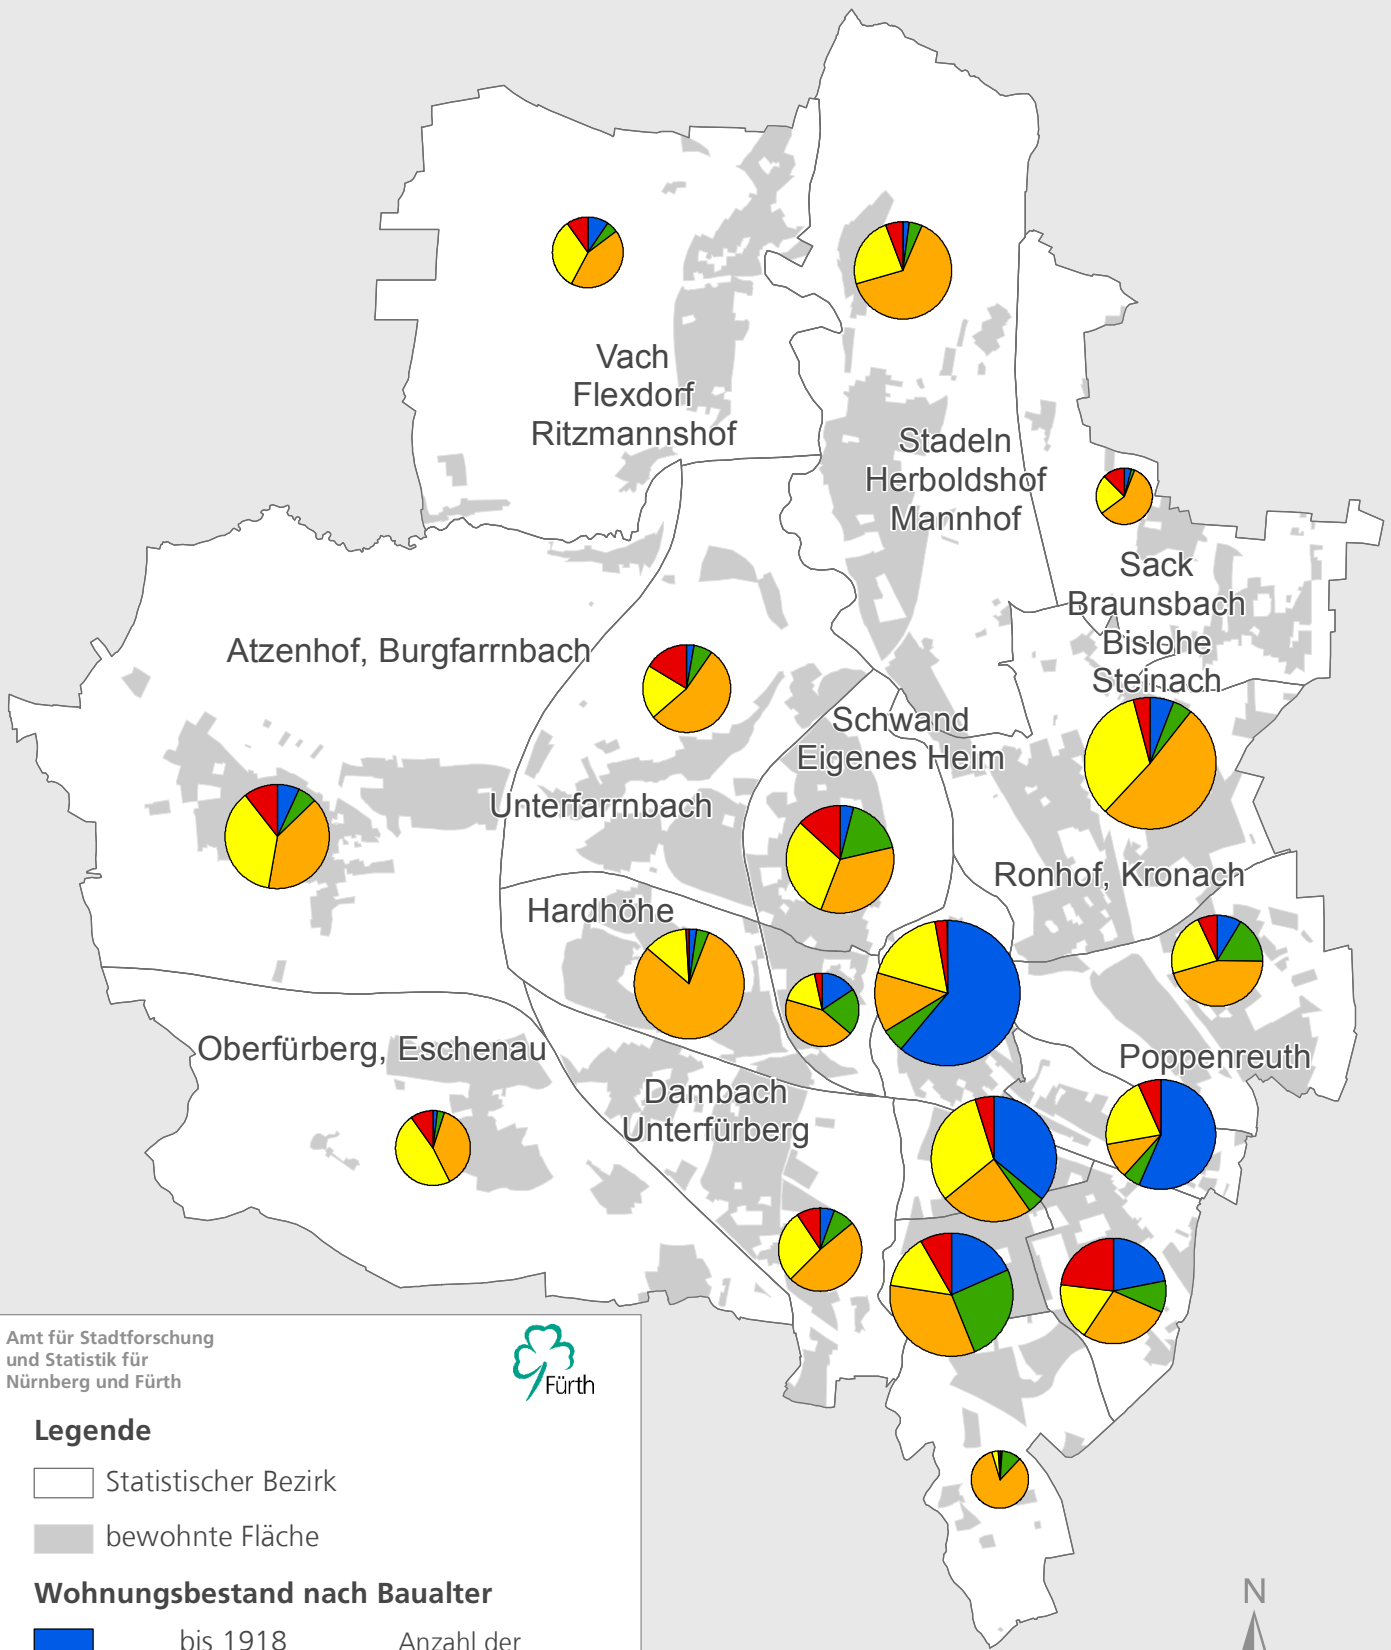

# Stadt Fürth

## Wohnungsbestand nach Baualtersgruppen 2016

Amt für Stadtforschung  
und Statistik für  
Nürnberg und Fürth

### Legende

□ Statistischer Bezirk

■ bewohnte Fläche

### Wohnungsbestand nach Baualter

- bis 1918
- 1919 bis 1948
- 1949 bis 1980
- 1981 bis 2004
- 2005 und später

0 1 2km

Raumbezugssystem 2017 (Amt für Stadtforschung und Statistik)  
Statistische Gebäudedatei Stand 31.12.2016