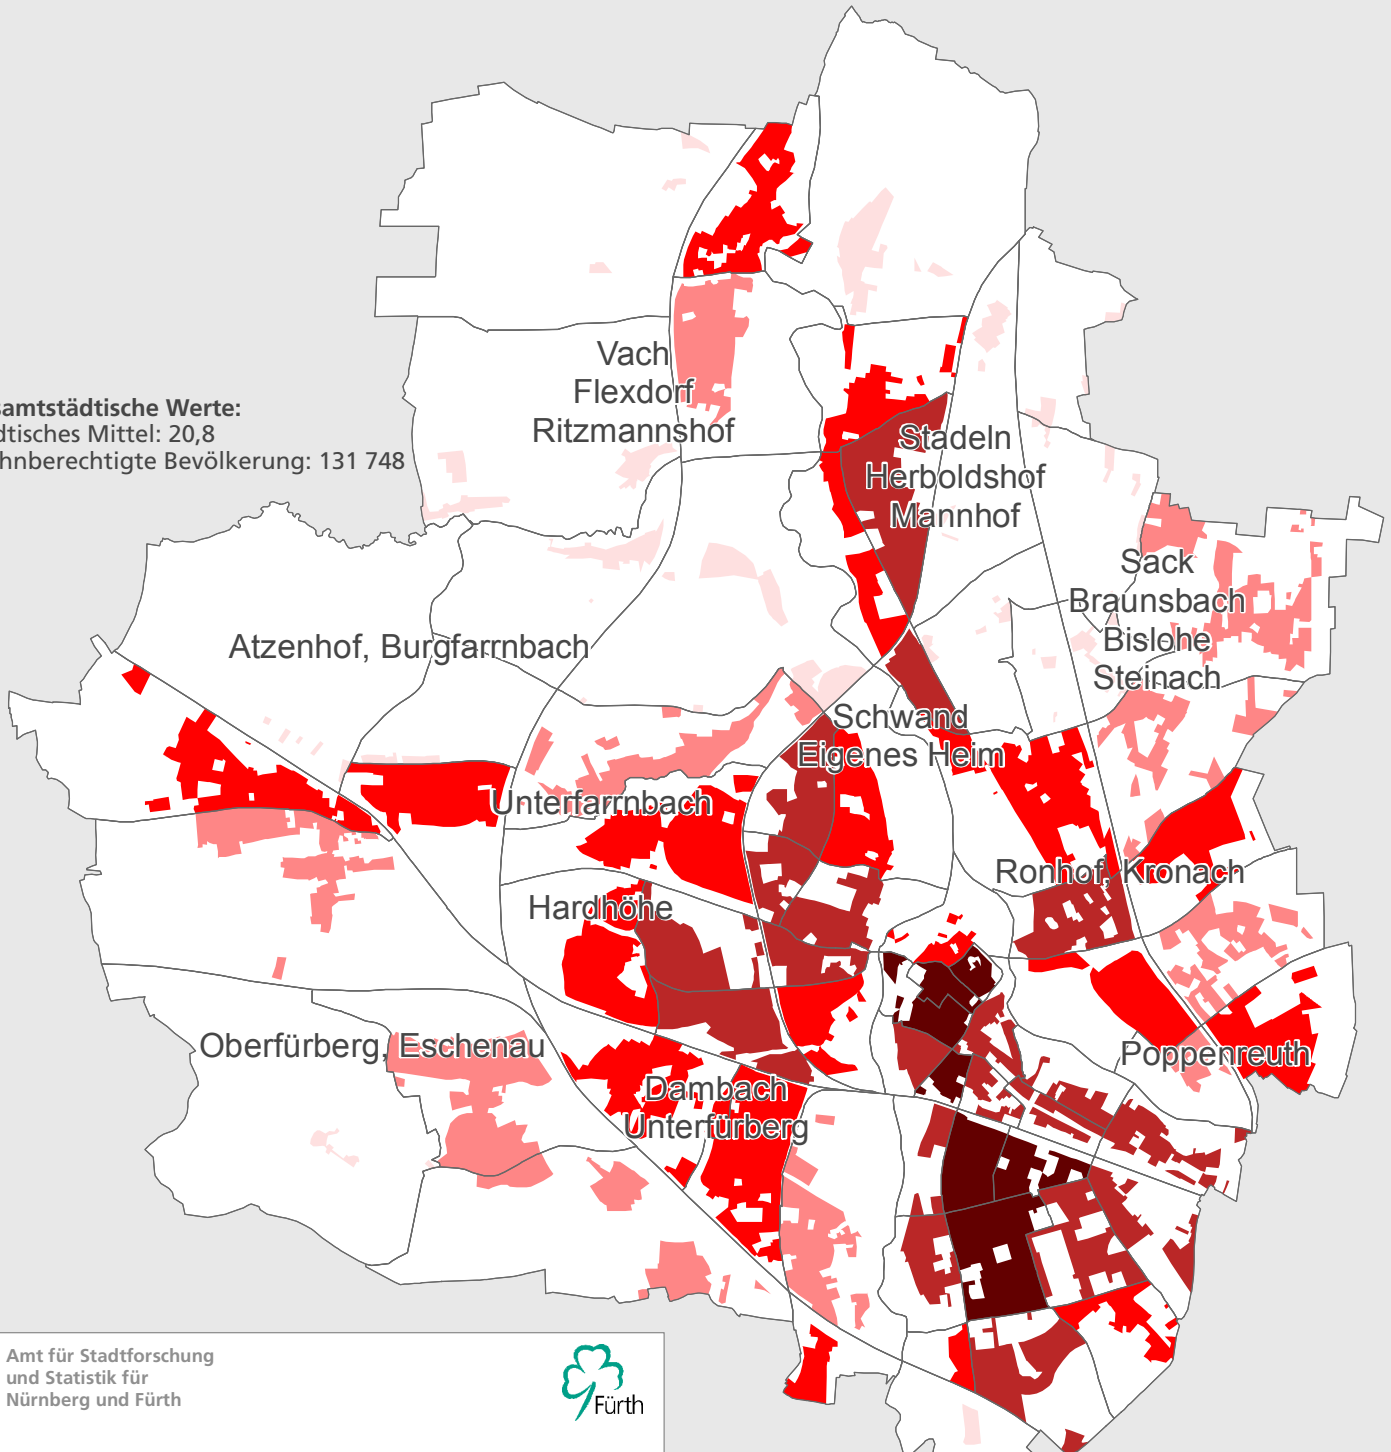

Stadt Fürth

Einwohner pro ha 2018

Gesamtstädtische Werte:
städtisches Mittel: 20,8
Wohnberechtigte Bevölkerung: 131 748

Amt für Stadtforschung
und Statistik für
Nürnberg und Fürth

Legende

Distrikt

Einwohner pro Hektar *

- bis unter 5
- 5 bis unter 15
- 15 bis unter 40
- 40 bis unter 120
- 120 und mehr

* Darstellung der bewohnten Fläche

0 1 2km

Raumbezugssystem 2019 (Amt für Stadtforschung und Statistik)
Einwohnermelderegister 31.12.2018