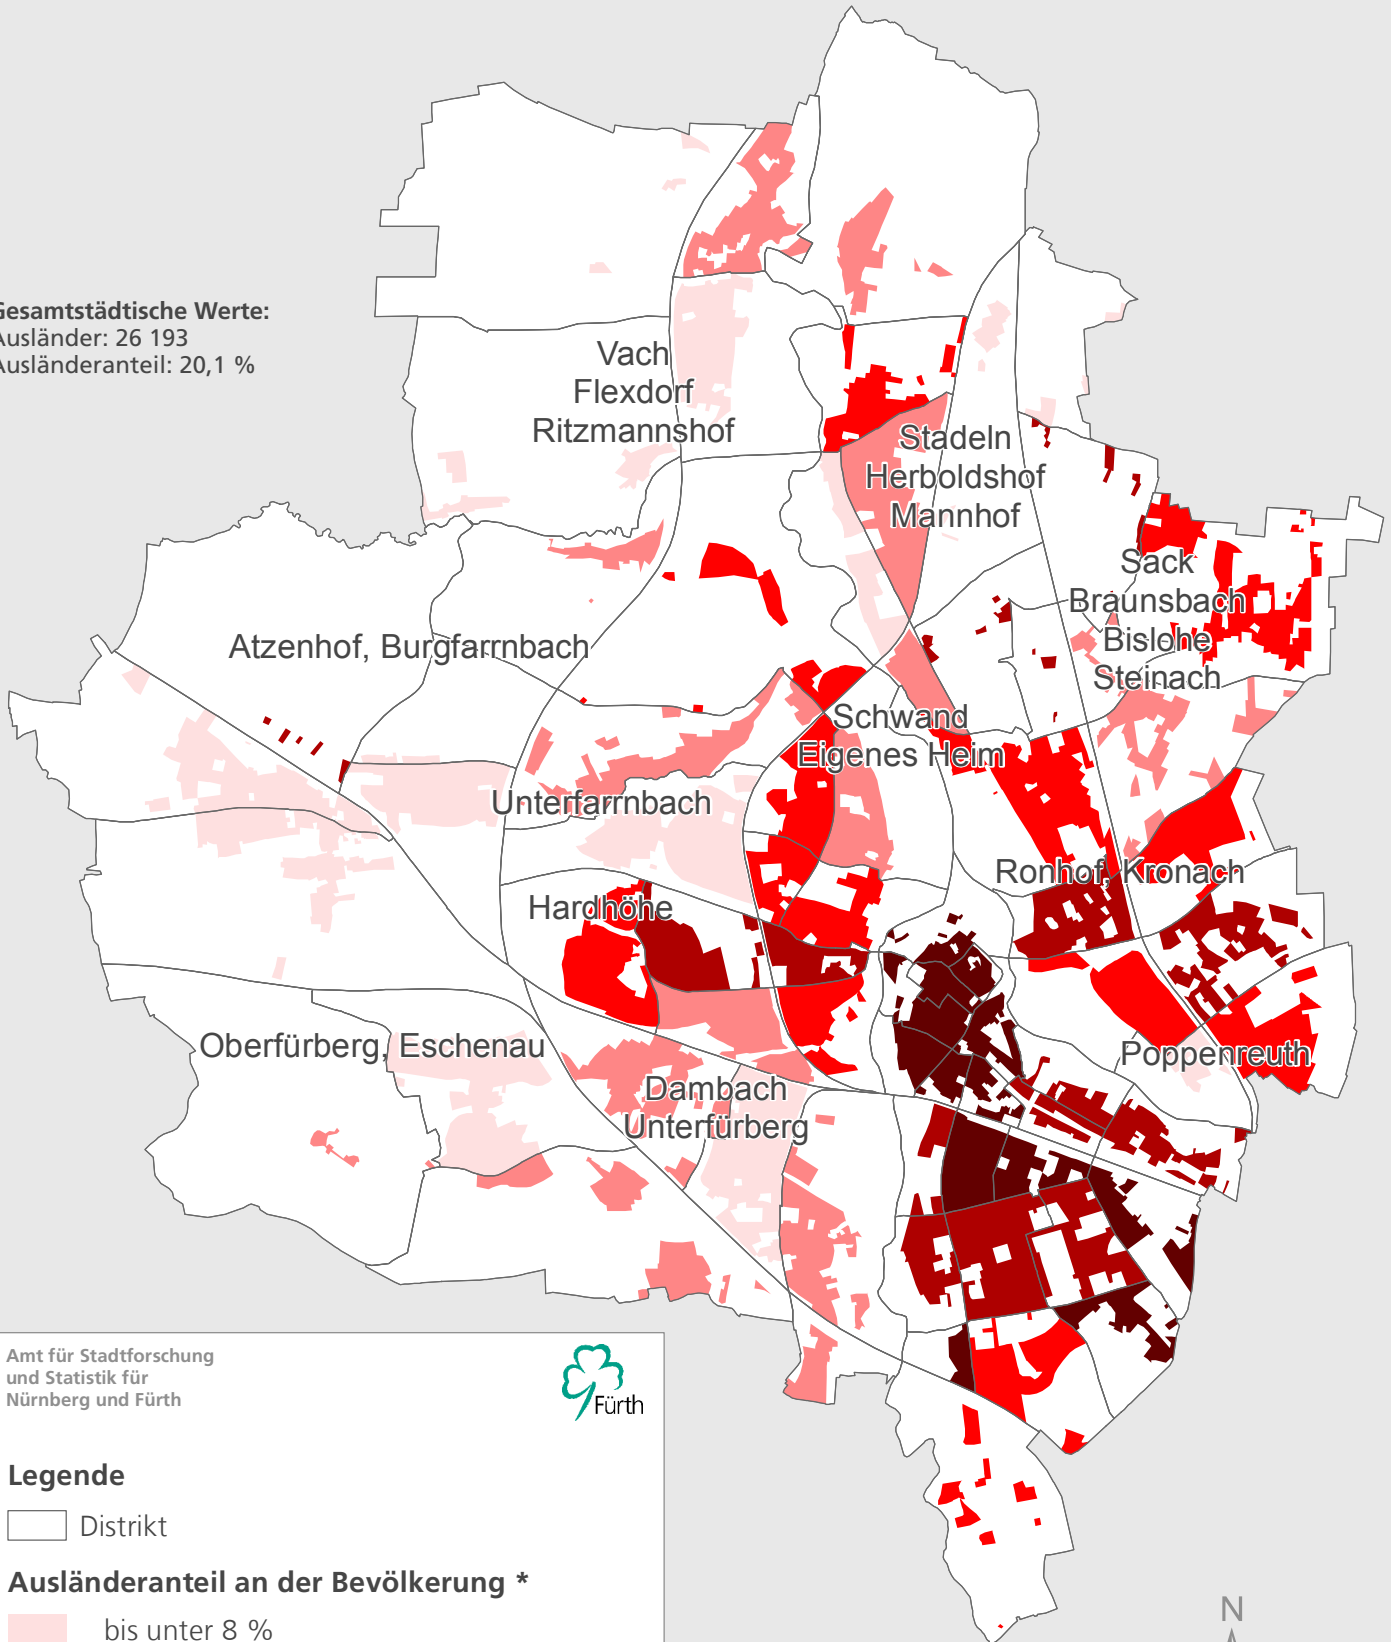

# Stadt Fürth

## Ausländeranteil 2018

**Gesamtstädtische Werte:**  
 Ausländer: 26 193  
 Ausländeranteil: 20,1 %

Amt für Stadtforschung  
 und Statistik für  
 Nürnberg und Fürth

### Legende

□ Distrikt

### Ausländeranteil an der Bevölkerung \*

- bis unter 8 %
- 8 bis unter 12 %
- 12 bis unter 18 %
- 18 bis unter 30 %
- 30 % und mehr

\* Darstellung der bewohnten Fläche

0 1 2km

Raumbezugssystem 2019 (Amt für Stadtforschung und Statistik)  
 Einwohnermelderegister 31.12.2018