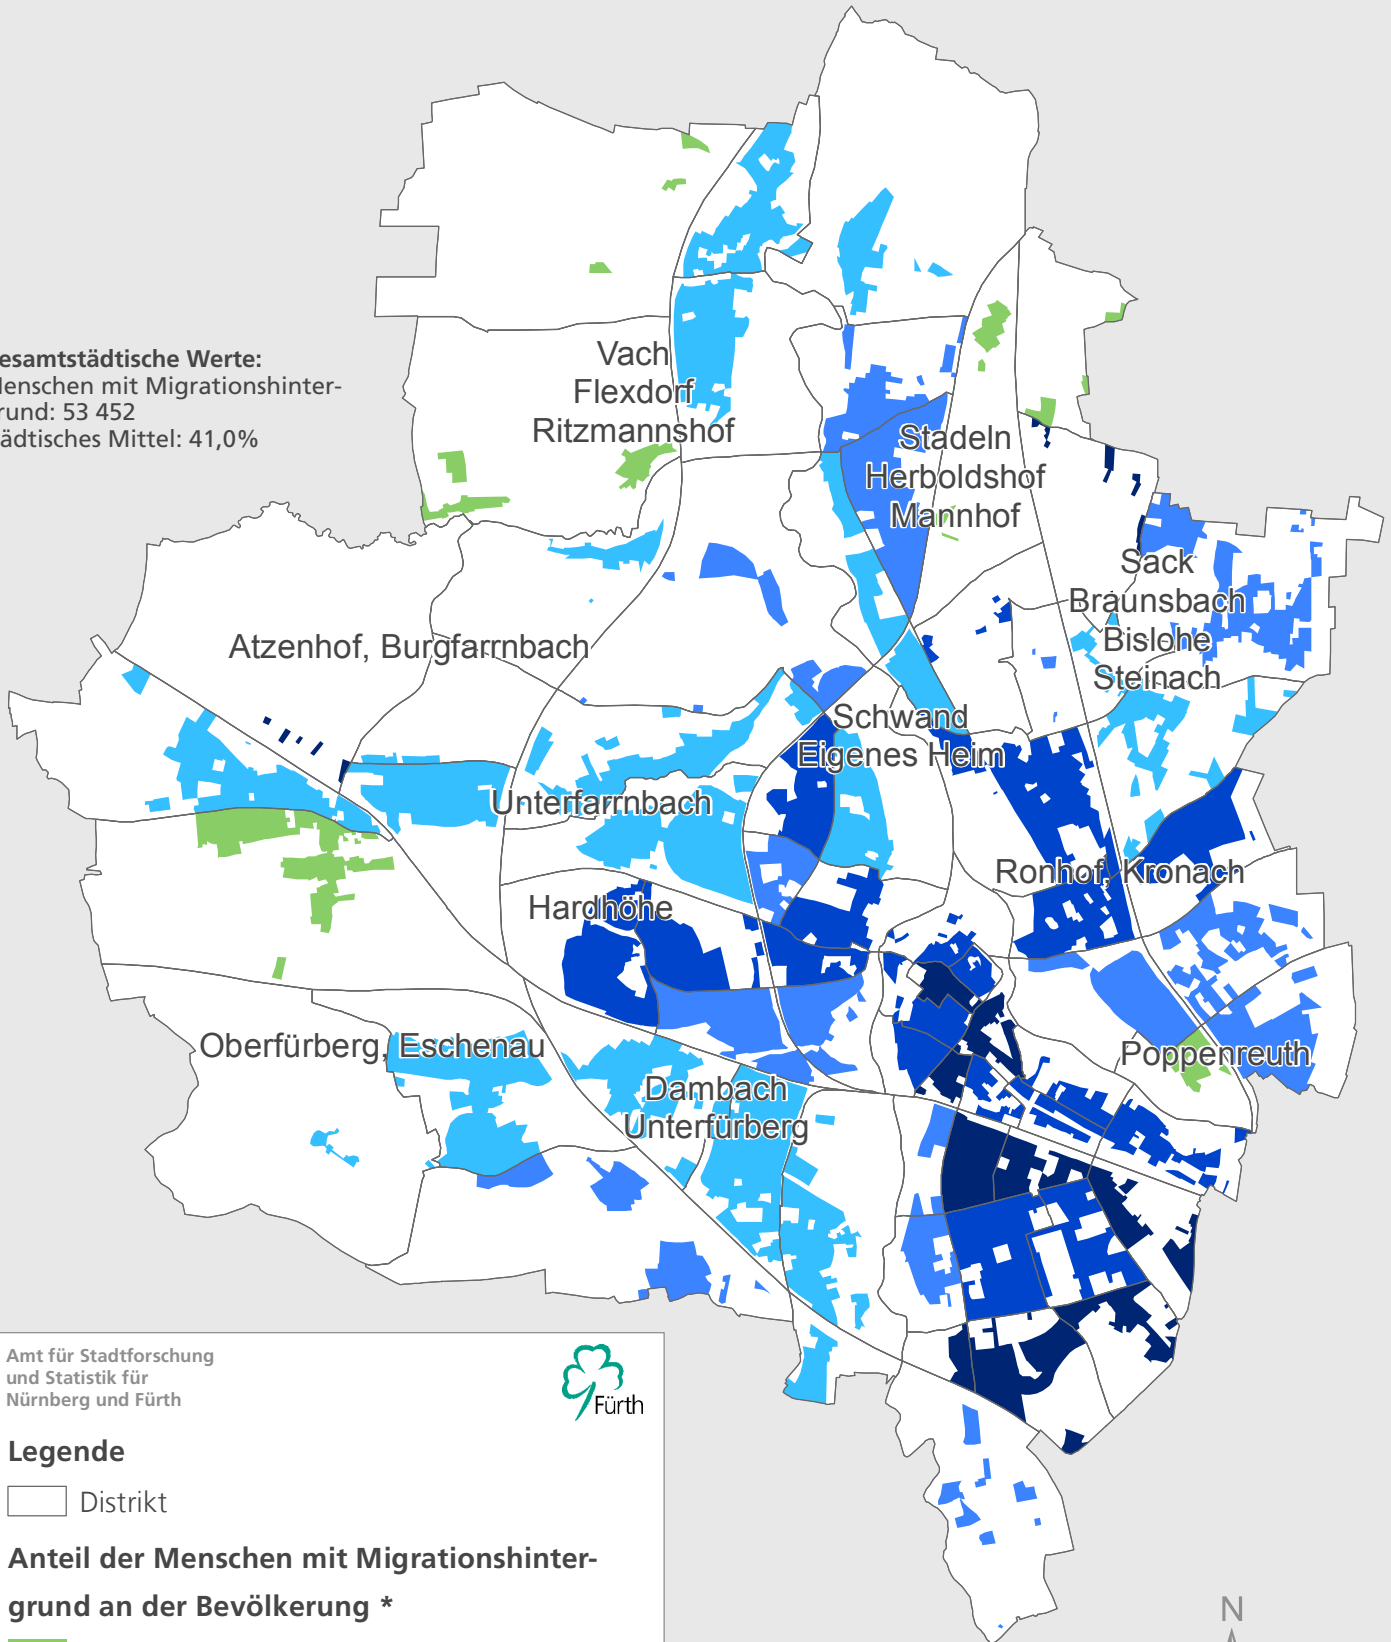

Stadt Fürth

Migrationshintergrund

2018

Gesamtstädtische Werte:
 Menschen mit Migrationshintergrund: 53 452
 städtisches Mittel: 41,0%

Amt für Stadtforschung
 und Statistik für
 Nürnberg und Fürth

Legende

□ Distrikt

Anteil der Menschen mit Migrationshintergrund an der Bevölkerung *

- bis unter 20 %
- 20 bis unter 30 %
- 30 bis unter 40 %
- 40 bis unter 50 %
- 50 % und mehr

* Darstellung der bewohnten Fläche

0 1 2km

Raumbezugssystem 2019 (Amt für Stadtforschung und Statistik)
 Einwohnermelderegister 31.12.2018