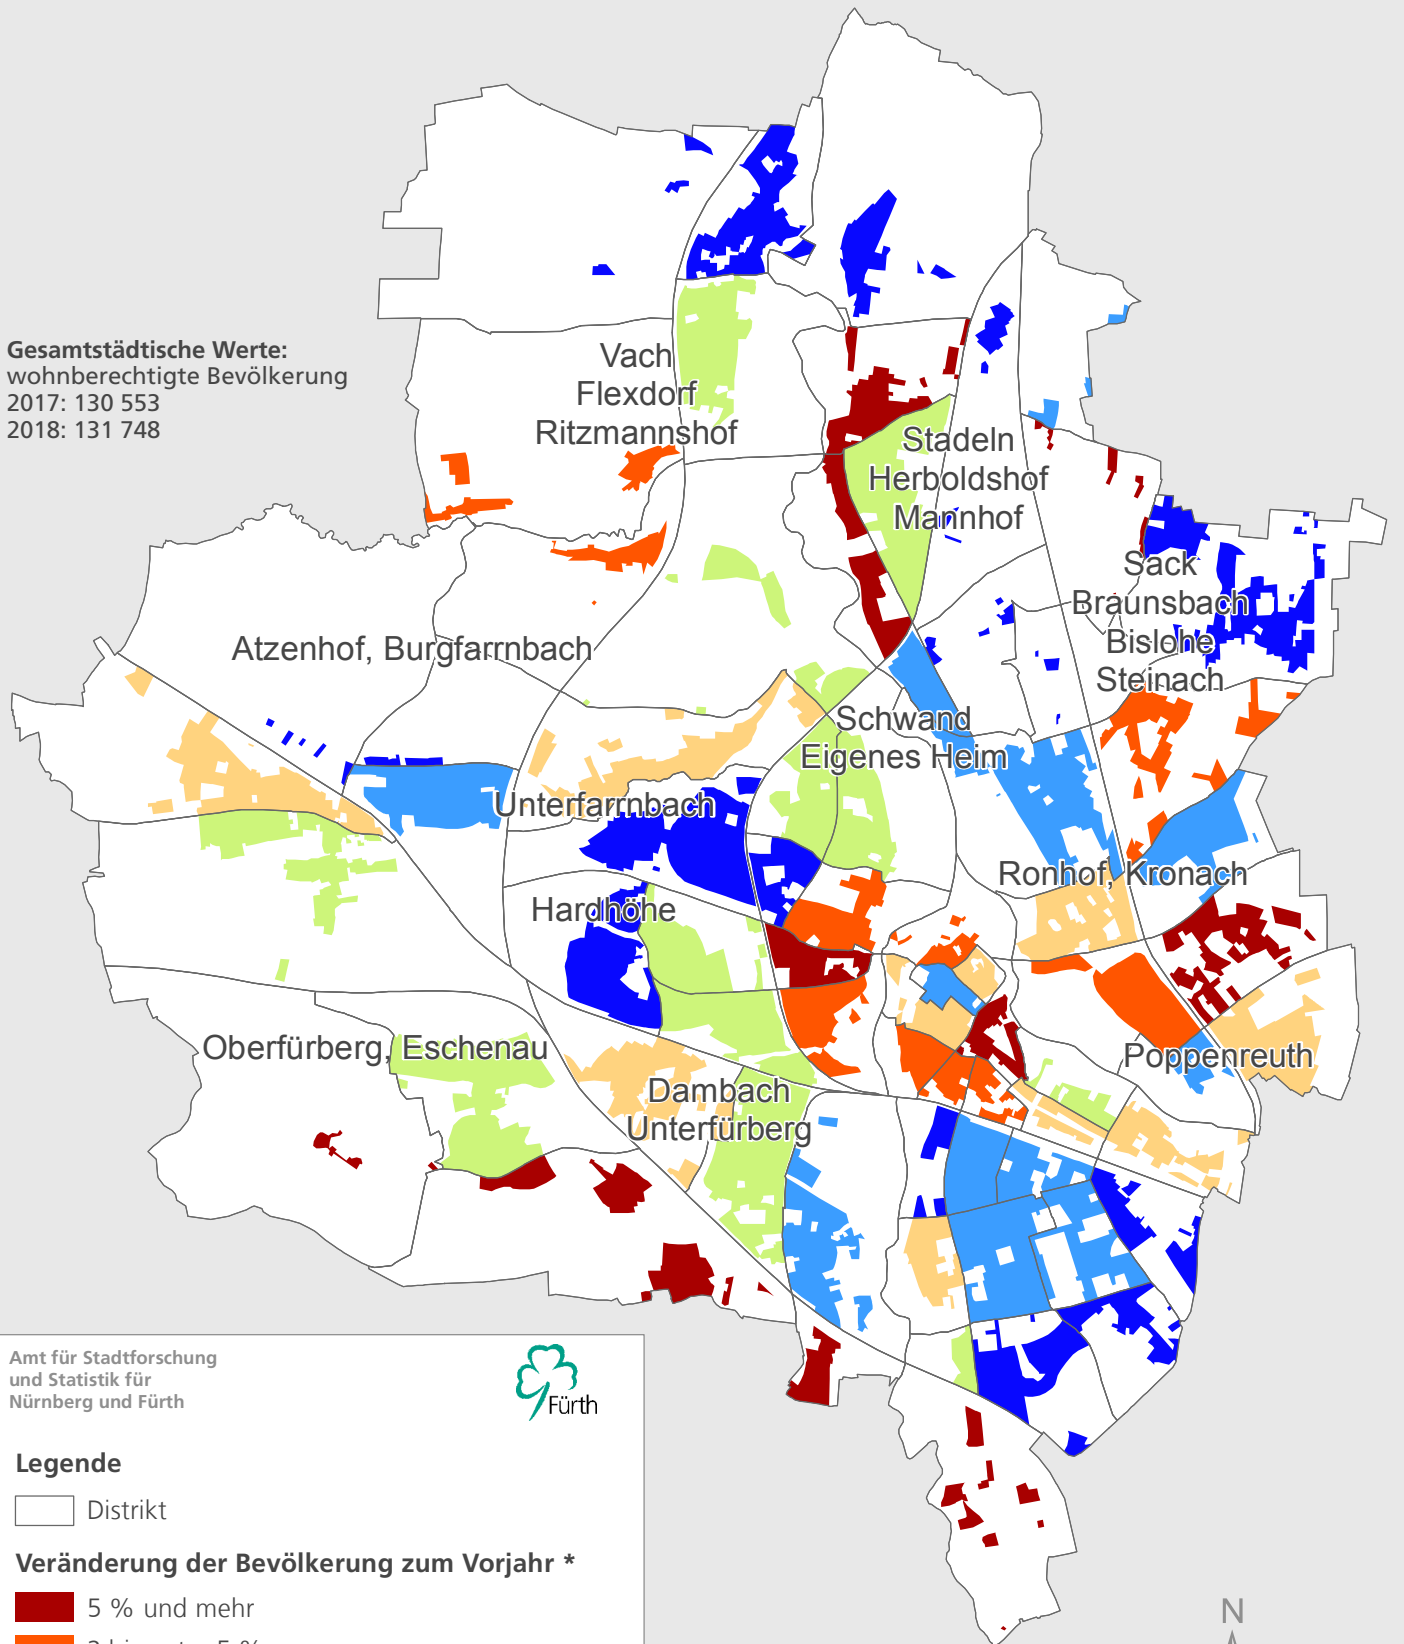

# Stadt Fürth

## Veränderung der Bevölkerung zum Vorjahr 2018

**Gesamtstädtische Werte:**  
wohnberechtigte Bevölkerung  
2017: 130 553  
2018: 131 748

Amt für Stadtforschung  
und Statistik für  
Nürnberg und Fürth

### Legende

□ Distrikt

### Veränderung der Bevölkerung zum Vorjahr \*

- 5 % und mehr
  - 2 bis unter 5 %
  - 1 bis unter 2 %
  - bis unter 1 %
  - bis unter 1 %
  - 1 % und mehr
- Bevölkerungszunahme
- 
- Bevölkerungsabnahme