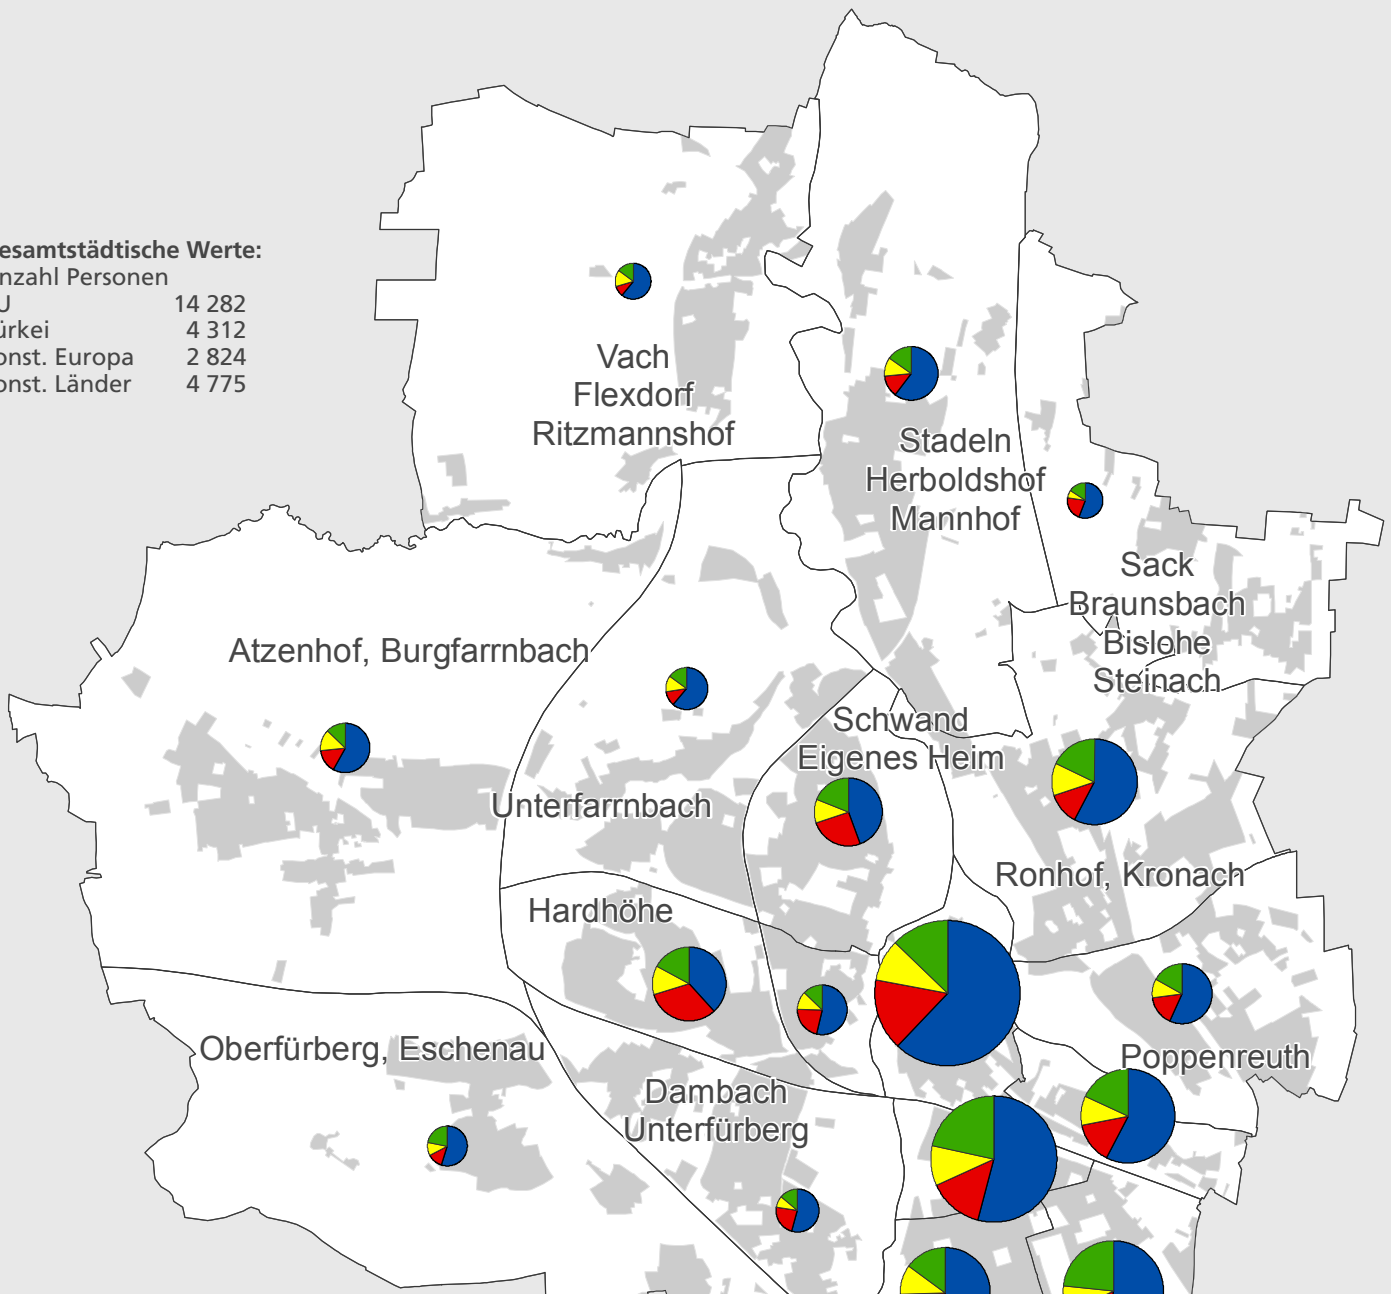

# Stadt Fürth

## Ausländer nach Nationalitätengruppen 2018

**Gesamtstädtische Werte:**

Anzahl Personen	
EU	14 282
Türkei	4 312
Sonst. Europa	2 824
Sonst. Länder	4 775

Amt für Stadtforschung  
und Statistik für  
Nürnberg und Fürth

### Legende

□ Statistischer Bezirk

■ bewohnte Fläche

### Ausländer nach Nationalitätengruppen

- EU
- Türkei
- Sonstiges Europa
- Sonstige Länder

Raumbezugssystem 2019 (Amt für Stadtforschung und Statistik)  
Einwohnermelderegister 31.12.2018