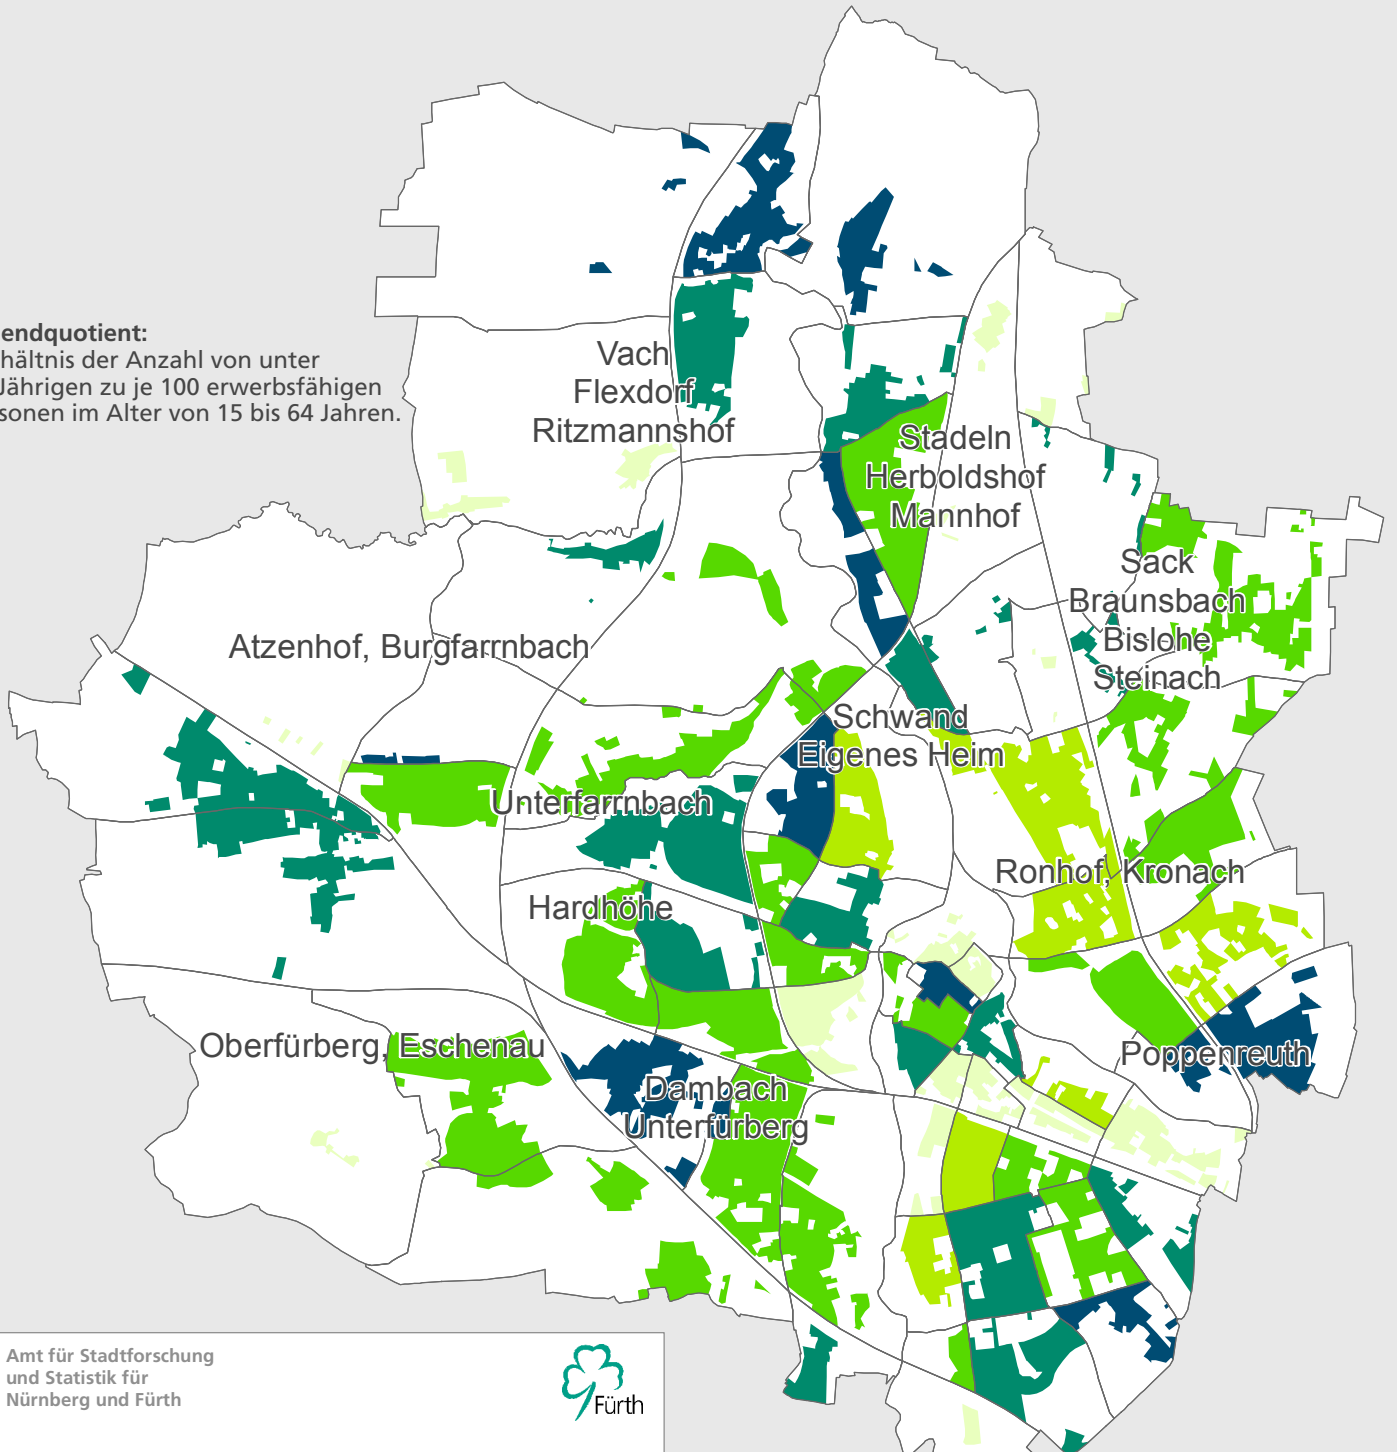

Stadt Fürth

Jugendquotient 2018

Jugendquotient:
Verhältnis der Anzahl von unter
15-Jährigen zu je 100 erwerbsfähigen
Personen im Alter von 15 bis 64 Jahren.

Amt für Stadtforschung
und Statistik für
Nürnberg und Fürth

Legende

 Distrikt

Jugendquotient *

-  bis unter 16
-  16 bis unter 18
-  18 bis unter 20
-  20 bis unter 22
-  22 und mehr

* Darstellung der bewohnten Fläche

0 1 2km

Raumbezugssystem 2019 (Amt für Stadtforschung und Statistik)
Einwohnermelderegister 31.12.2018