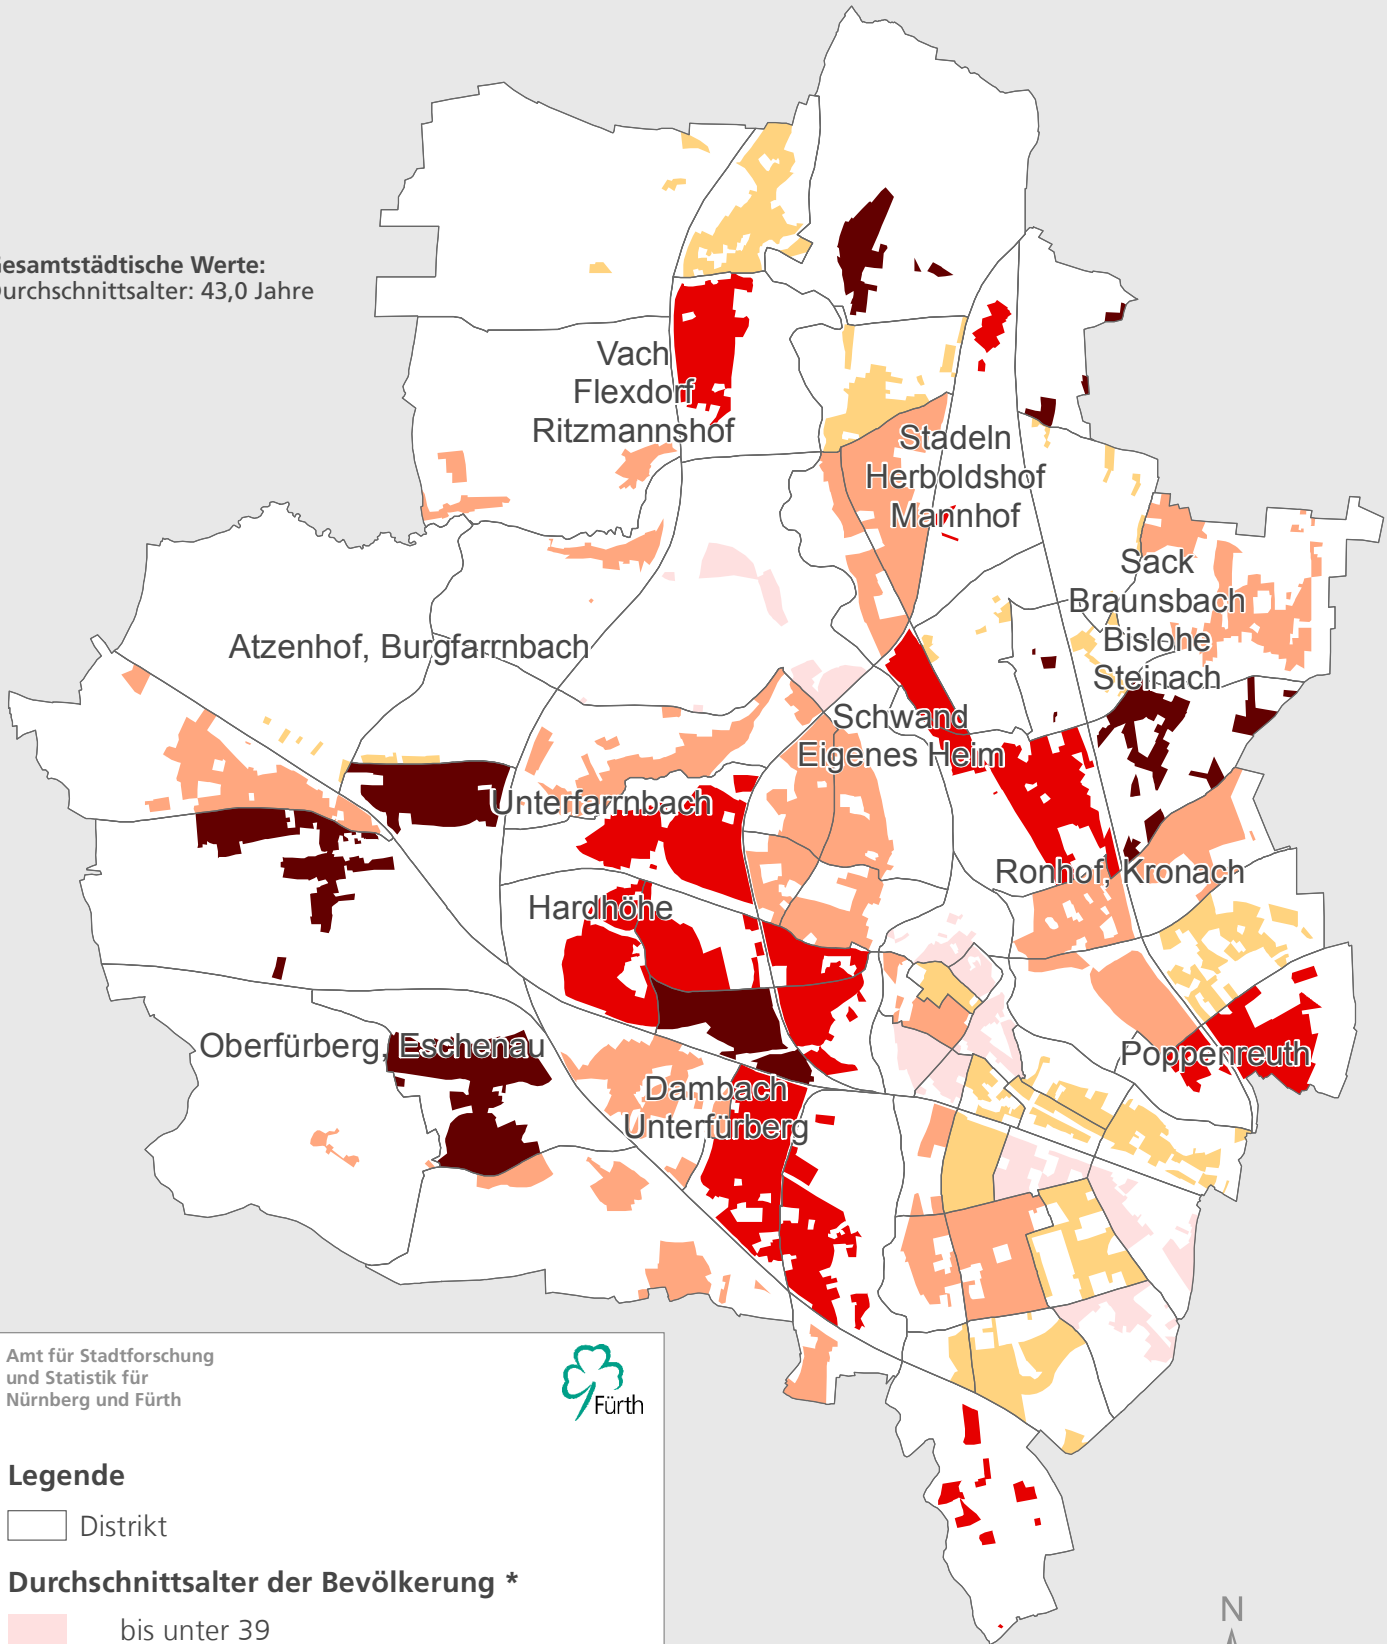

Stadt Fürth

Durchschnittsalter

2018

Gesamtstädtische Werte:
Durchschnittsalter: 43,0 Jahre

Amt für Stadtforschung
und Statistik für
Nürnberg und Fürth

Legende

□ Distrikt

Durchschnittsalter der Bevölkerung *

- bis unter 39
- 39 bis unter 42
- 42 bis unter 45
- 45 bis unter 47
- 47 Jahre und älter

* Darstellung der bewohnten Fläche

0 1 2km

Raumbezugssystem 2019 (Amt für Stadtforschung und Statistik)
Einwohnermelderegister 31.12.2018