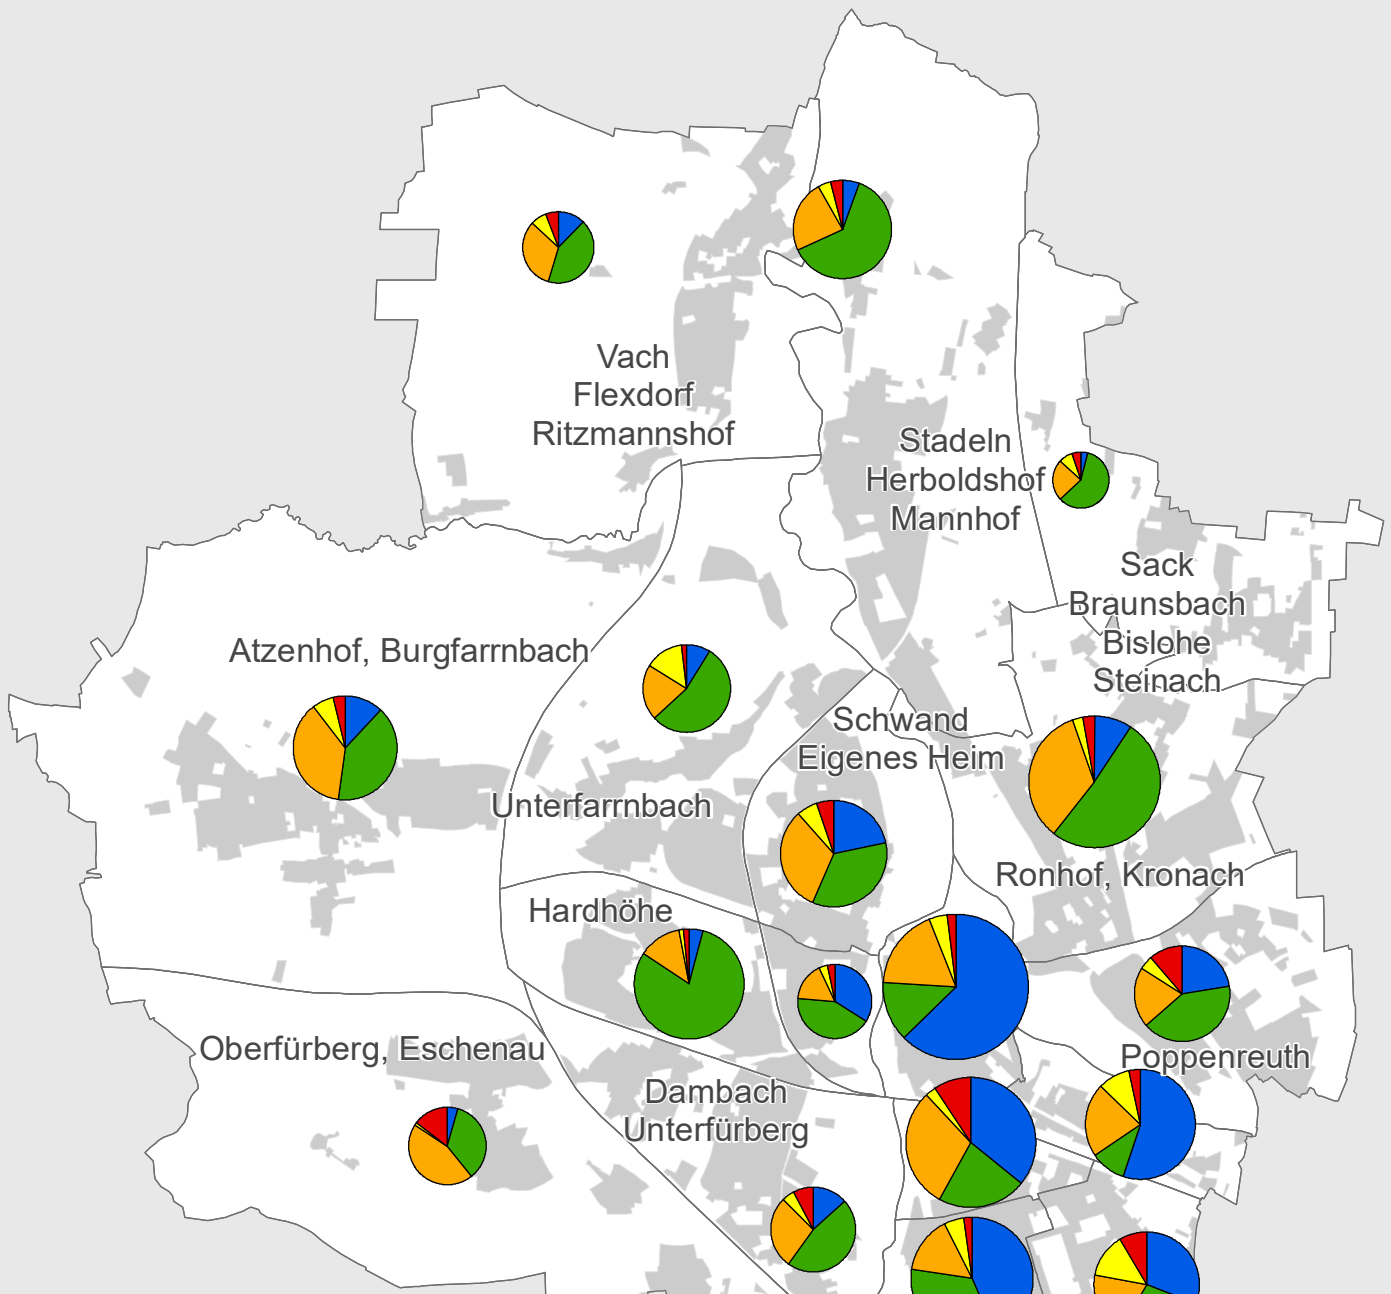

Stadt Fürth

Wohnungsbestand nach Baualtersgruppen 2018

Amt für Stadtforschung
und Statistik für
Nürnberg und Fürth

Legende

□ Statistischer Bezirk

■ bewohnte Fläche

Wohnungsbestand nach Baualter

■ bis 1948

■ 1949 bis 1980

■ 1981 bis 2005

■ 2006 bis 2013

■ 2014 und später

Anzahl der
Wohnungen

4 000

2 000

750

0 1 2km

Raumbezugssystem 2019 (Amt für Stadtforschung und Statistik)
Statistische Gebäudedatei Stand 31.12.2018