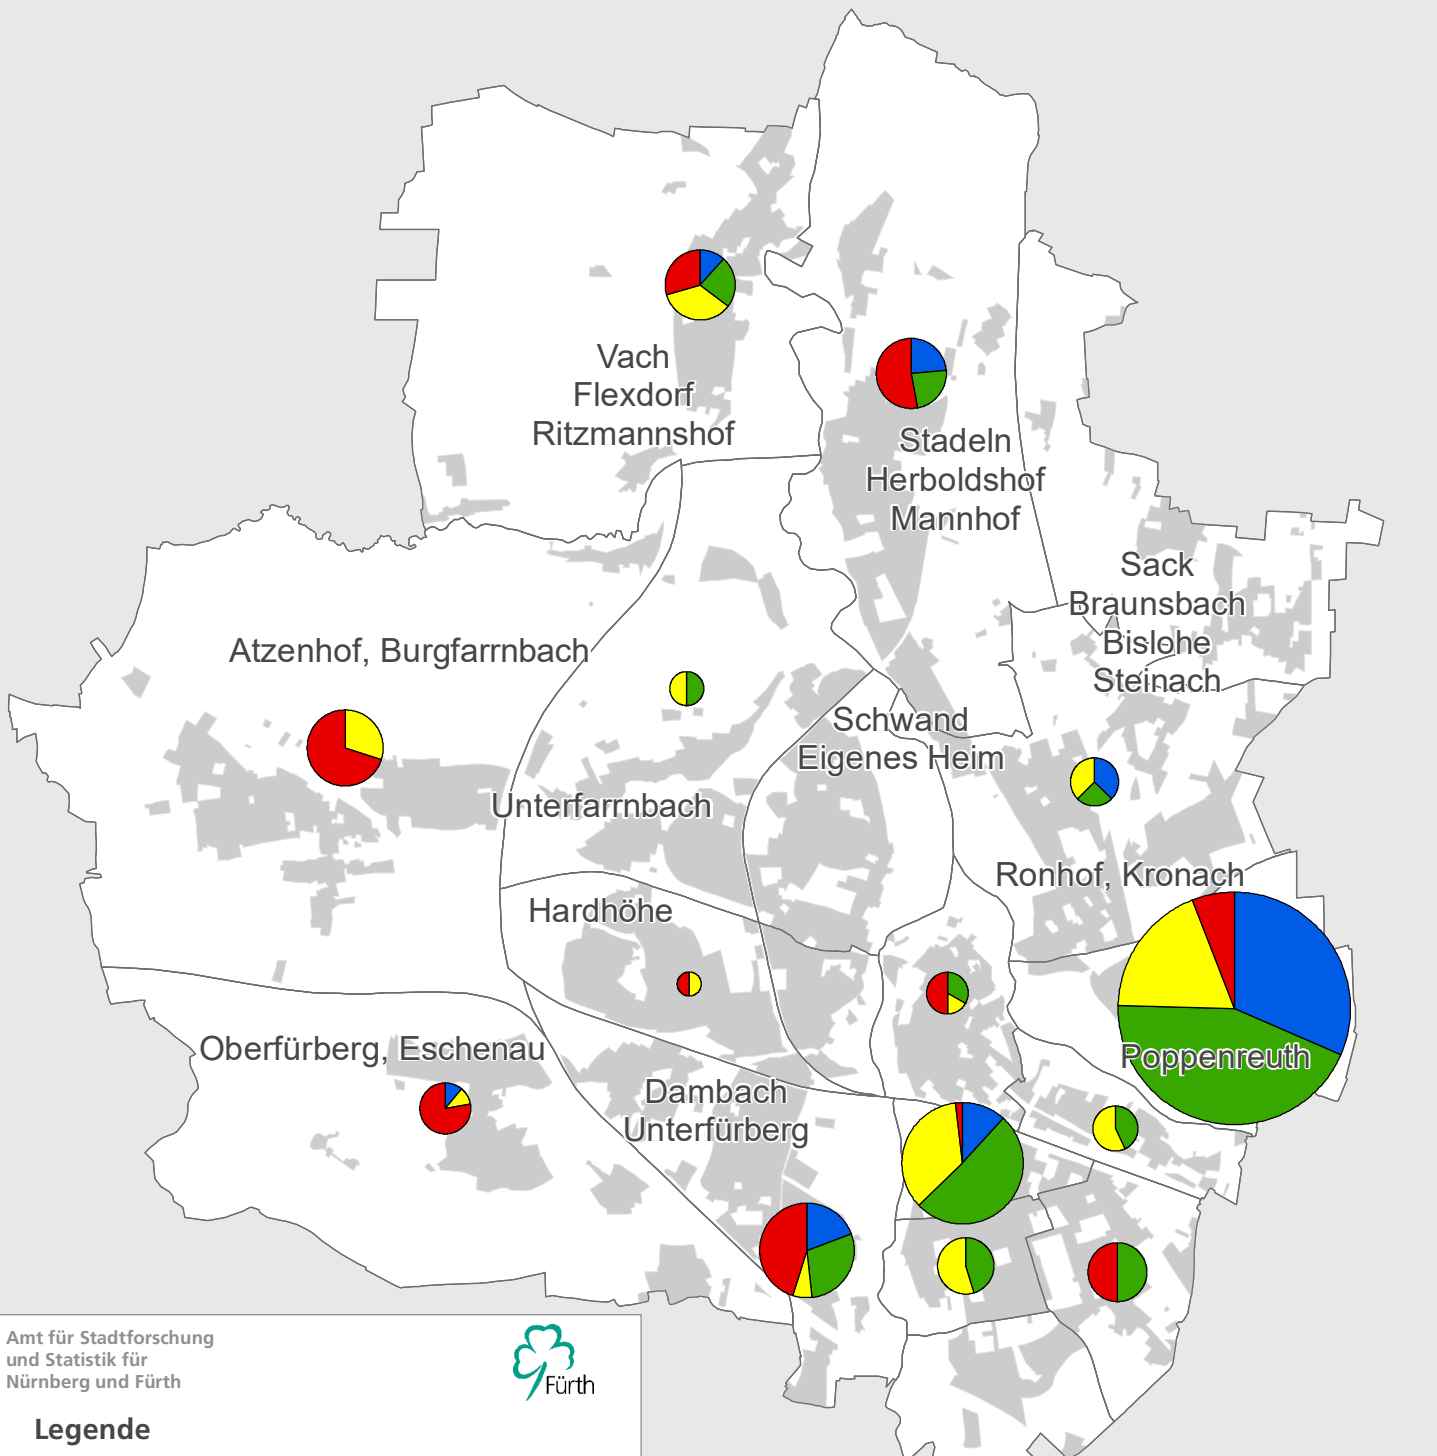

# Stadt Fürth

## 2018 fertiggestellte Wohnungen nach Räumen

Amt für Stadtforschung  
und Statistik für  
Nürnberg und Fürth

### Legende

Statistischer Bezirk

bewohnte Fläche

### Anzahl fertiggestellter Wohnungen nach Räumen

- 1 oder 2 Räume
- 3 Räume
- 4 Räume
- 5 und mehr Räume

Anzahl der  
Wohnungen

0 1 2 km