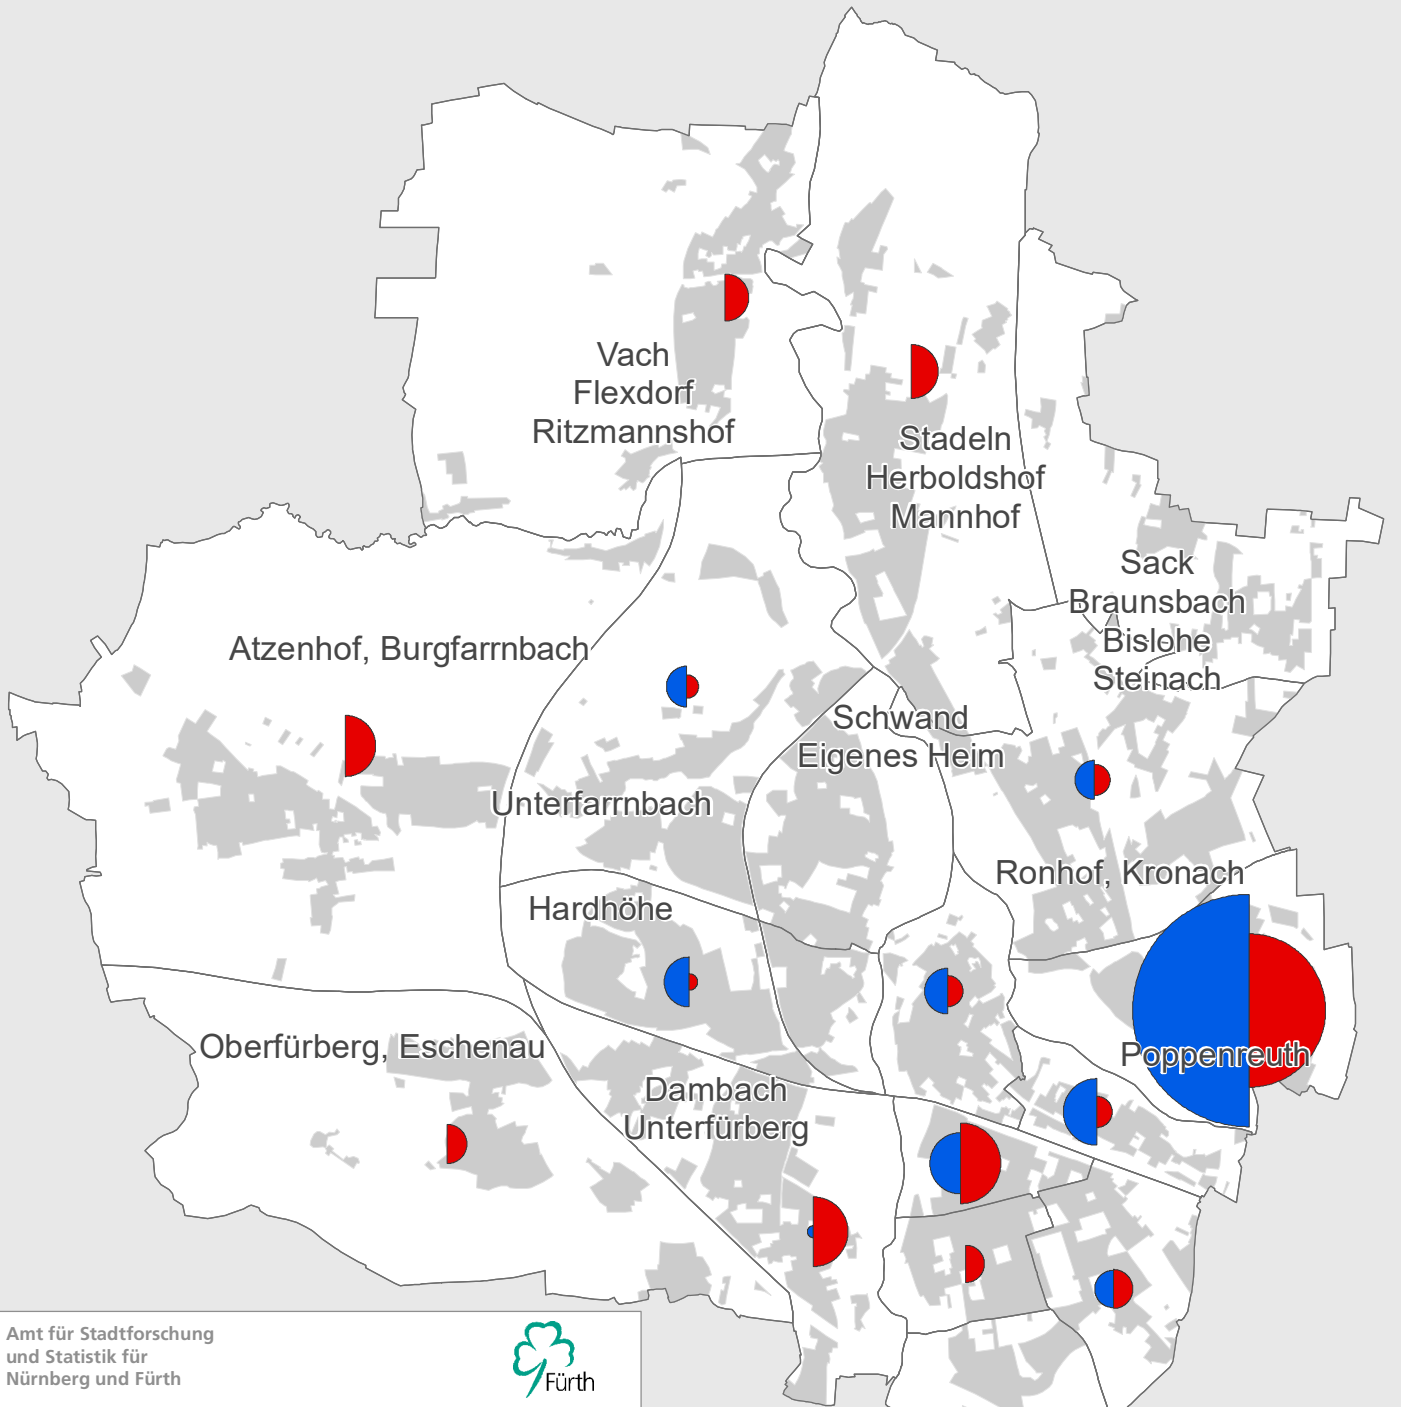

# Stadt Fürth

## 2018 fertiggestellte Wohn- und Nutzfläche

Amt für Stadtforschung  
und Statistik für  
Nürnberg und Fürth

### Legende

Statistischer Bezirk

bewohnte Fläche