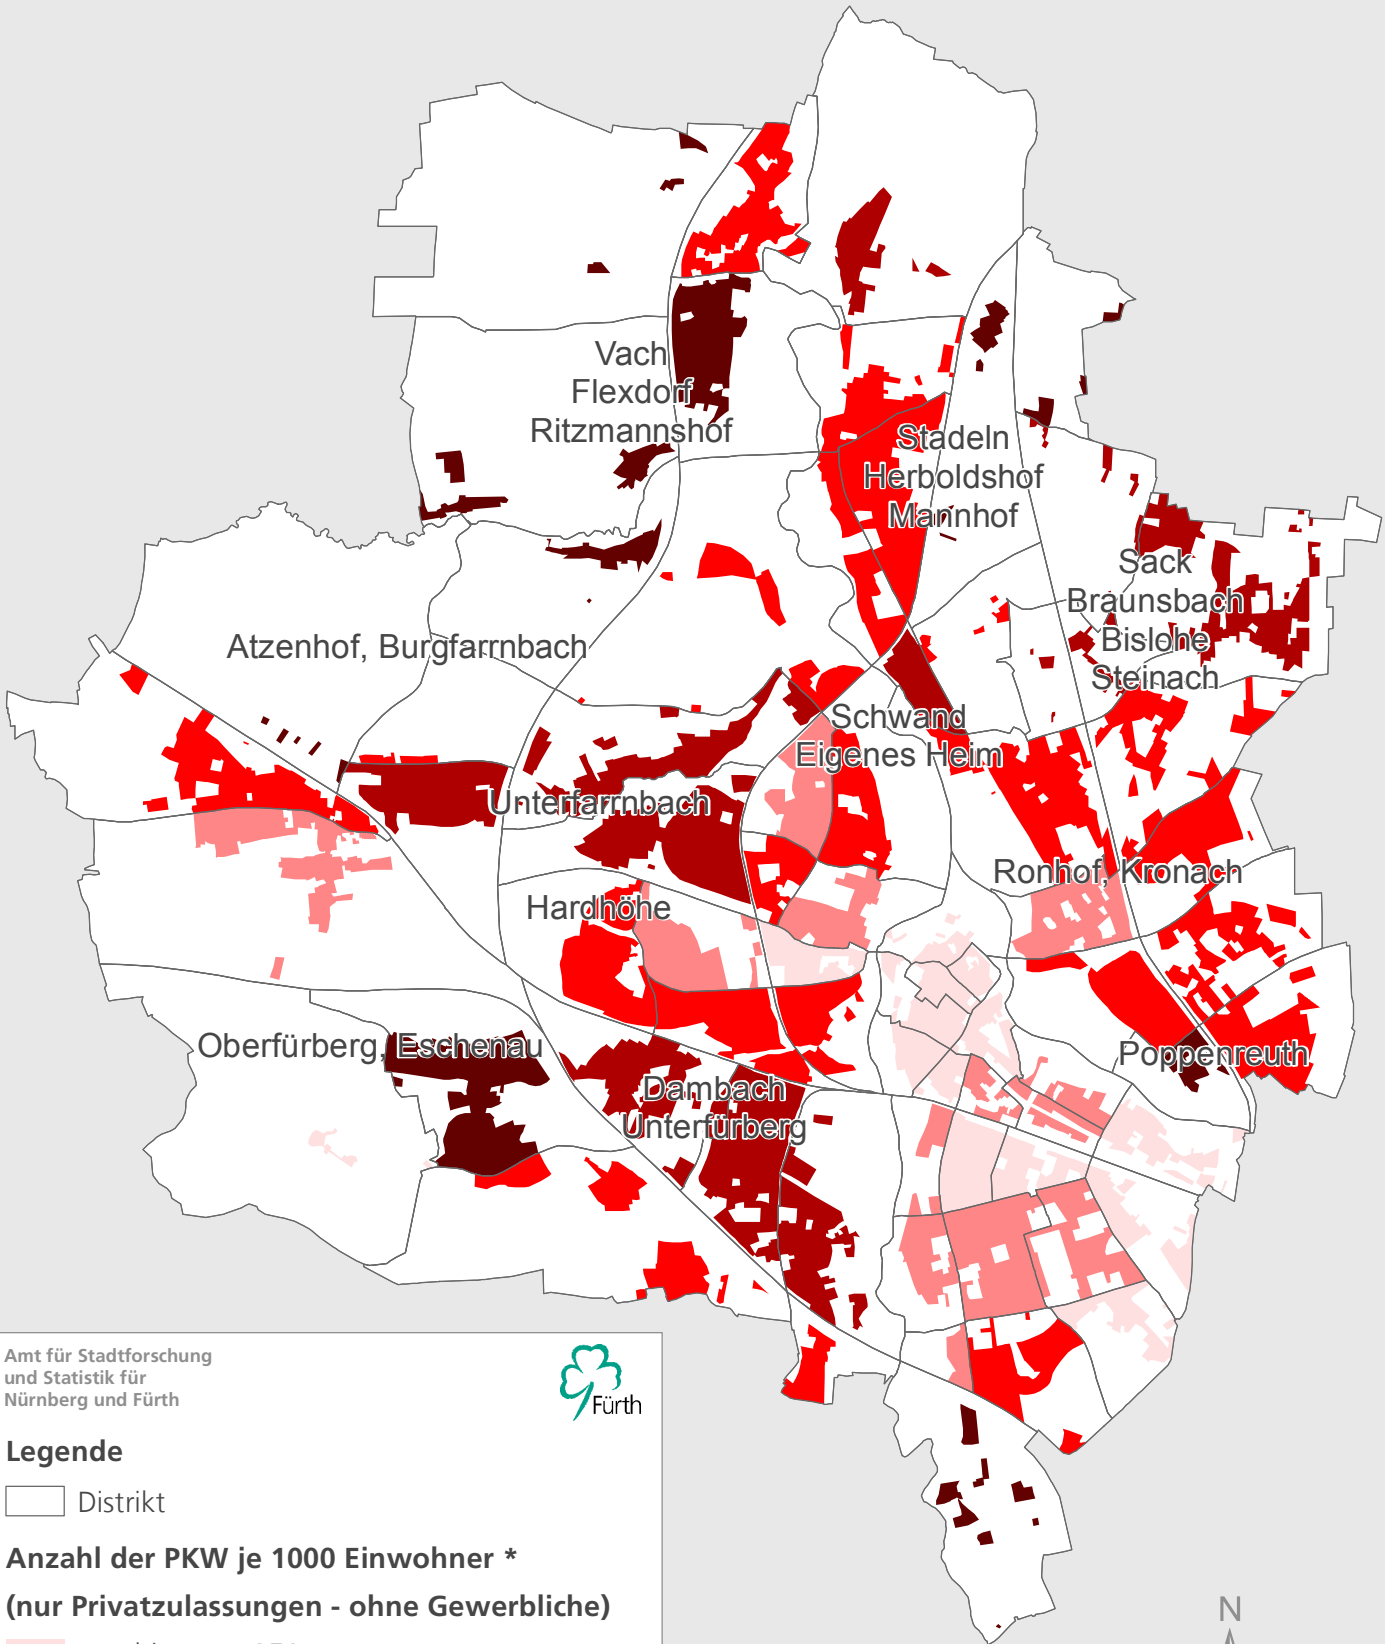

Stadt Fürth

PKW je Einwohner

2018

Amt für Stadtforschung
und Statistik für
Nürnberg und Fürth

Legende

Distrikt

Anzahl der PKW je 1000 Einwohner *

(nur Privatzulassungen - ohne Gewerbliche)

- bis unter 350
- 350 bis unter 450
- 450 bis unter 550
- 550 bis unter 600
- 600 und mehr

* Darstellung der bewohnten Fläche

0 1 2km

Raumbezugssystem 2019 (Amt für Stadtforschung und Statistik)
KFZ-Zulassungsregister 31.12.2018