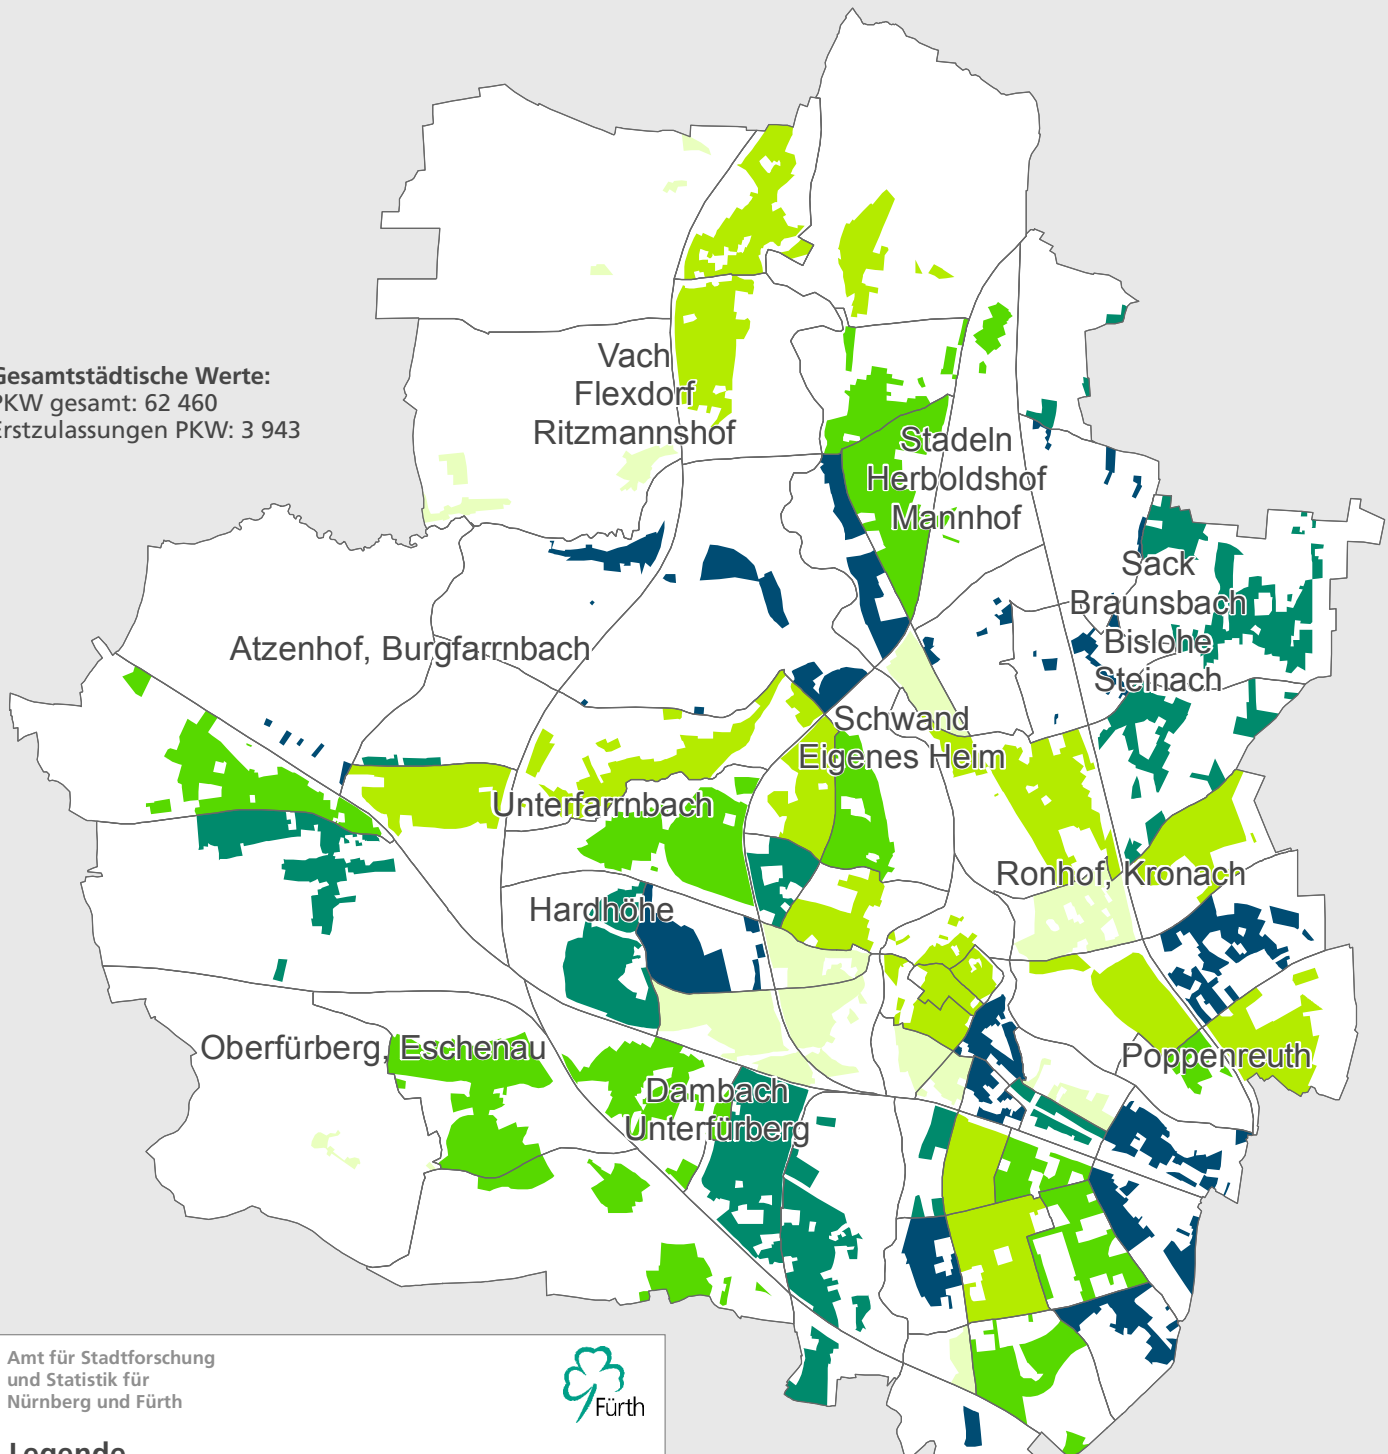

Stadt Fürth

PKW Erstzulassungen 2018

Gesamtstädtische Werte:
 PKW gesamt: 62 460
 Erstzulassungen PKW: 3 943

Amt für Stadtforschung
 und Statistik für
 Nürnberg und Fürth

Legende

 Distrikt

Anteil der PKW-Erstzulassungen am Gesamtbestand *

-  bis unter 4 %
-  4 bis unter 5 %
-  5 bis unter 6 %
-  6 bis unter 8 %
-  8 % und mehr

* Darstellung der bewohnten Fläche

0 1 2km

Raumbezugssystem 2019 (Amt für Stadtforschung und Statistik)
 KFZ-Zulassungsregister 31.12.2018