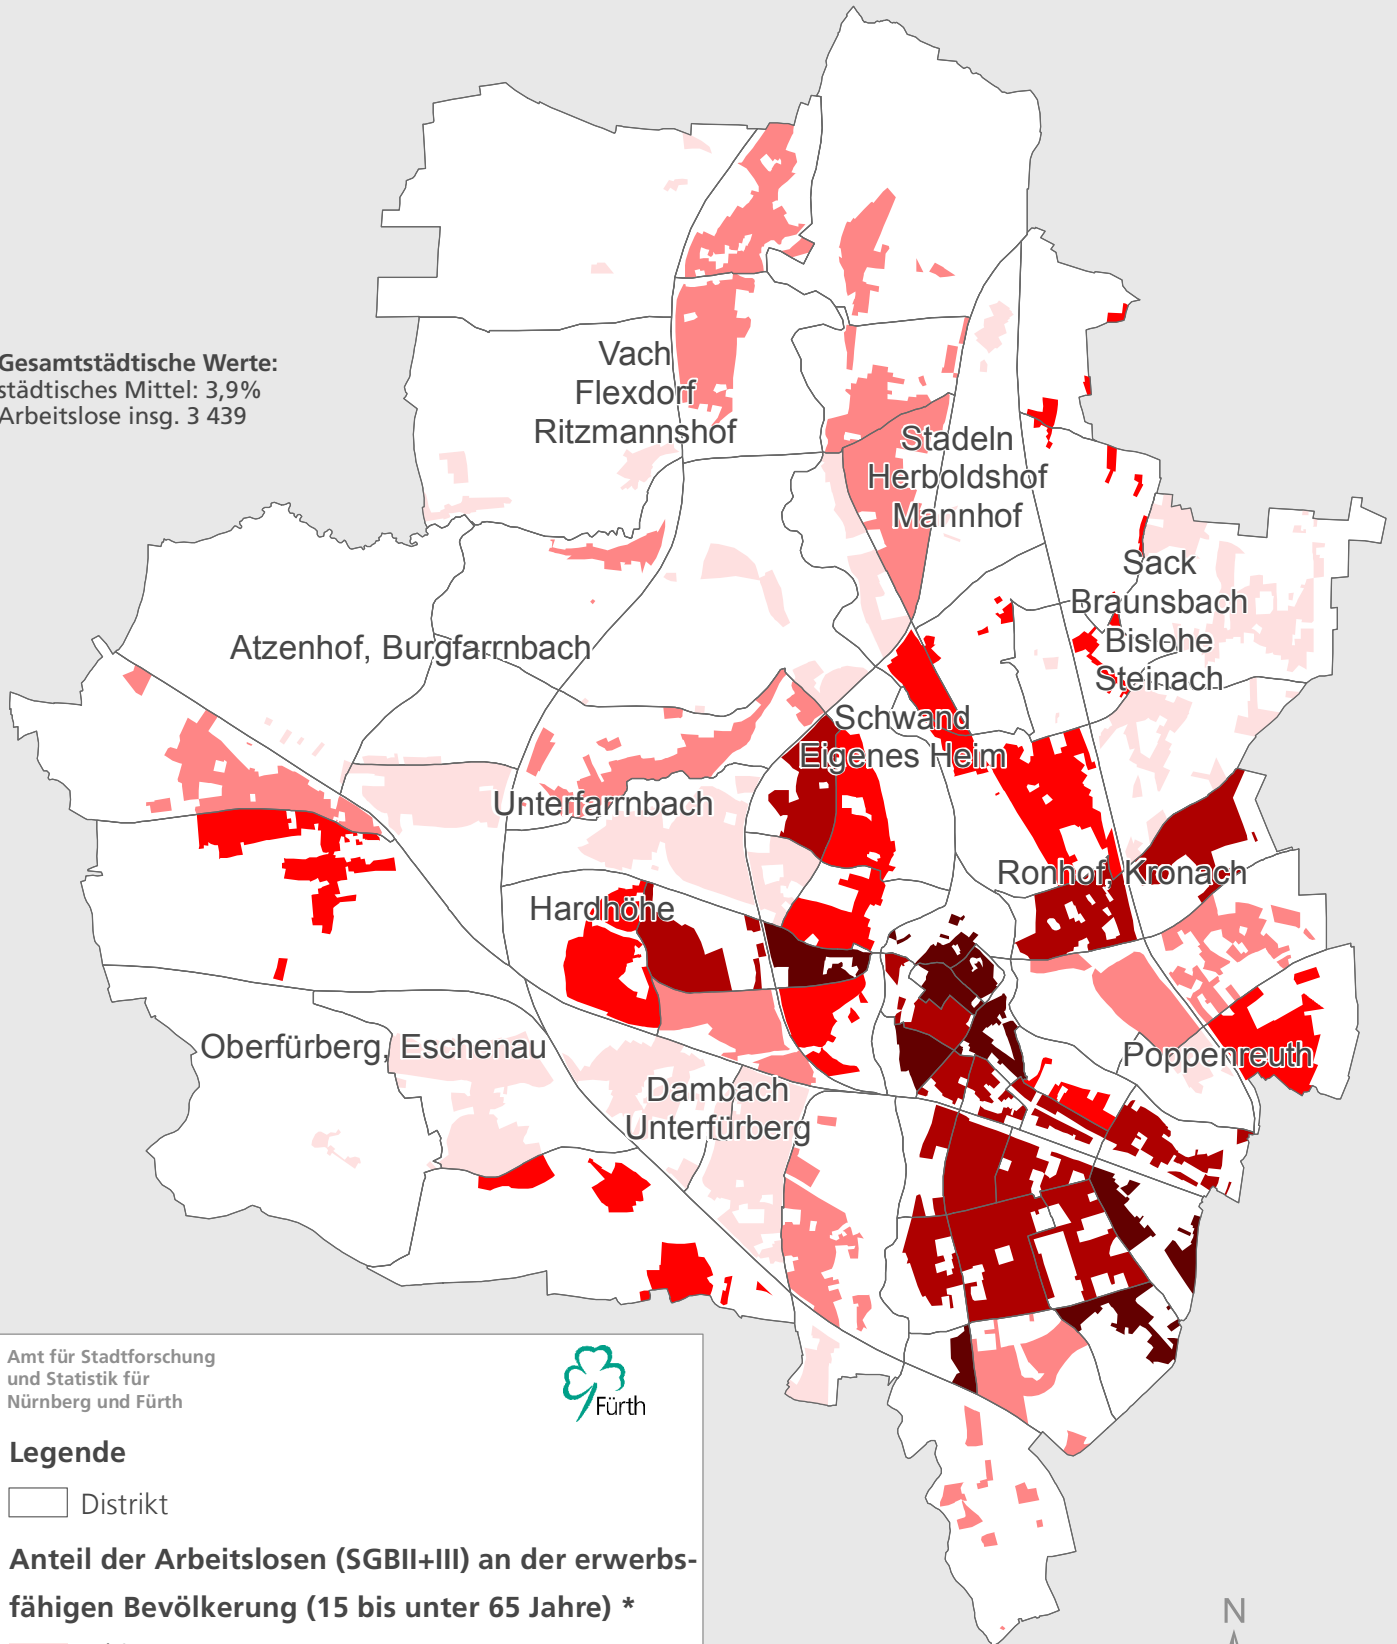

Stadt Fürth

Arbeitslosigkeit bei 15 bis unter 65-Jährigen 2018

Gesamtstädtische Werte:
städtisches Mittel: 3,9%
Arbeitslose insg. 3 439

Amt für Stadtforschung
und Statistik für
Nürnberg und Fürth

Legende

□ Distrikt

Anteil der Arbeitslosen (SGBII+III) an der erwerbsfähigen Bevölkerung (15 bis unter 65 Jahre) *

- bis unter 2 %
- 2 bis unter 3 %
- 3 bis unter 4 %
- 4 bis unter 7 %
- 7 % und mehr

* Darstellung der bewohnten Fläche

0 1 2km

Raumbezugssystem 2019 (Amt für Stadtforschung und Statistik)
Bundesagentur für Arbeit, Melderegister 31.12.2018