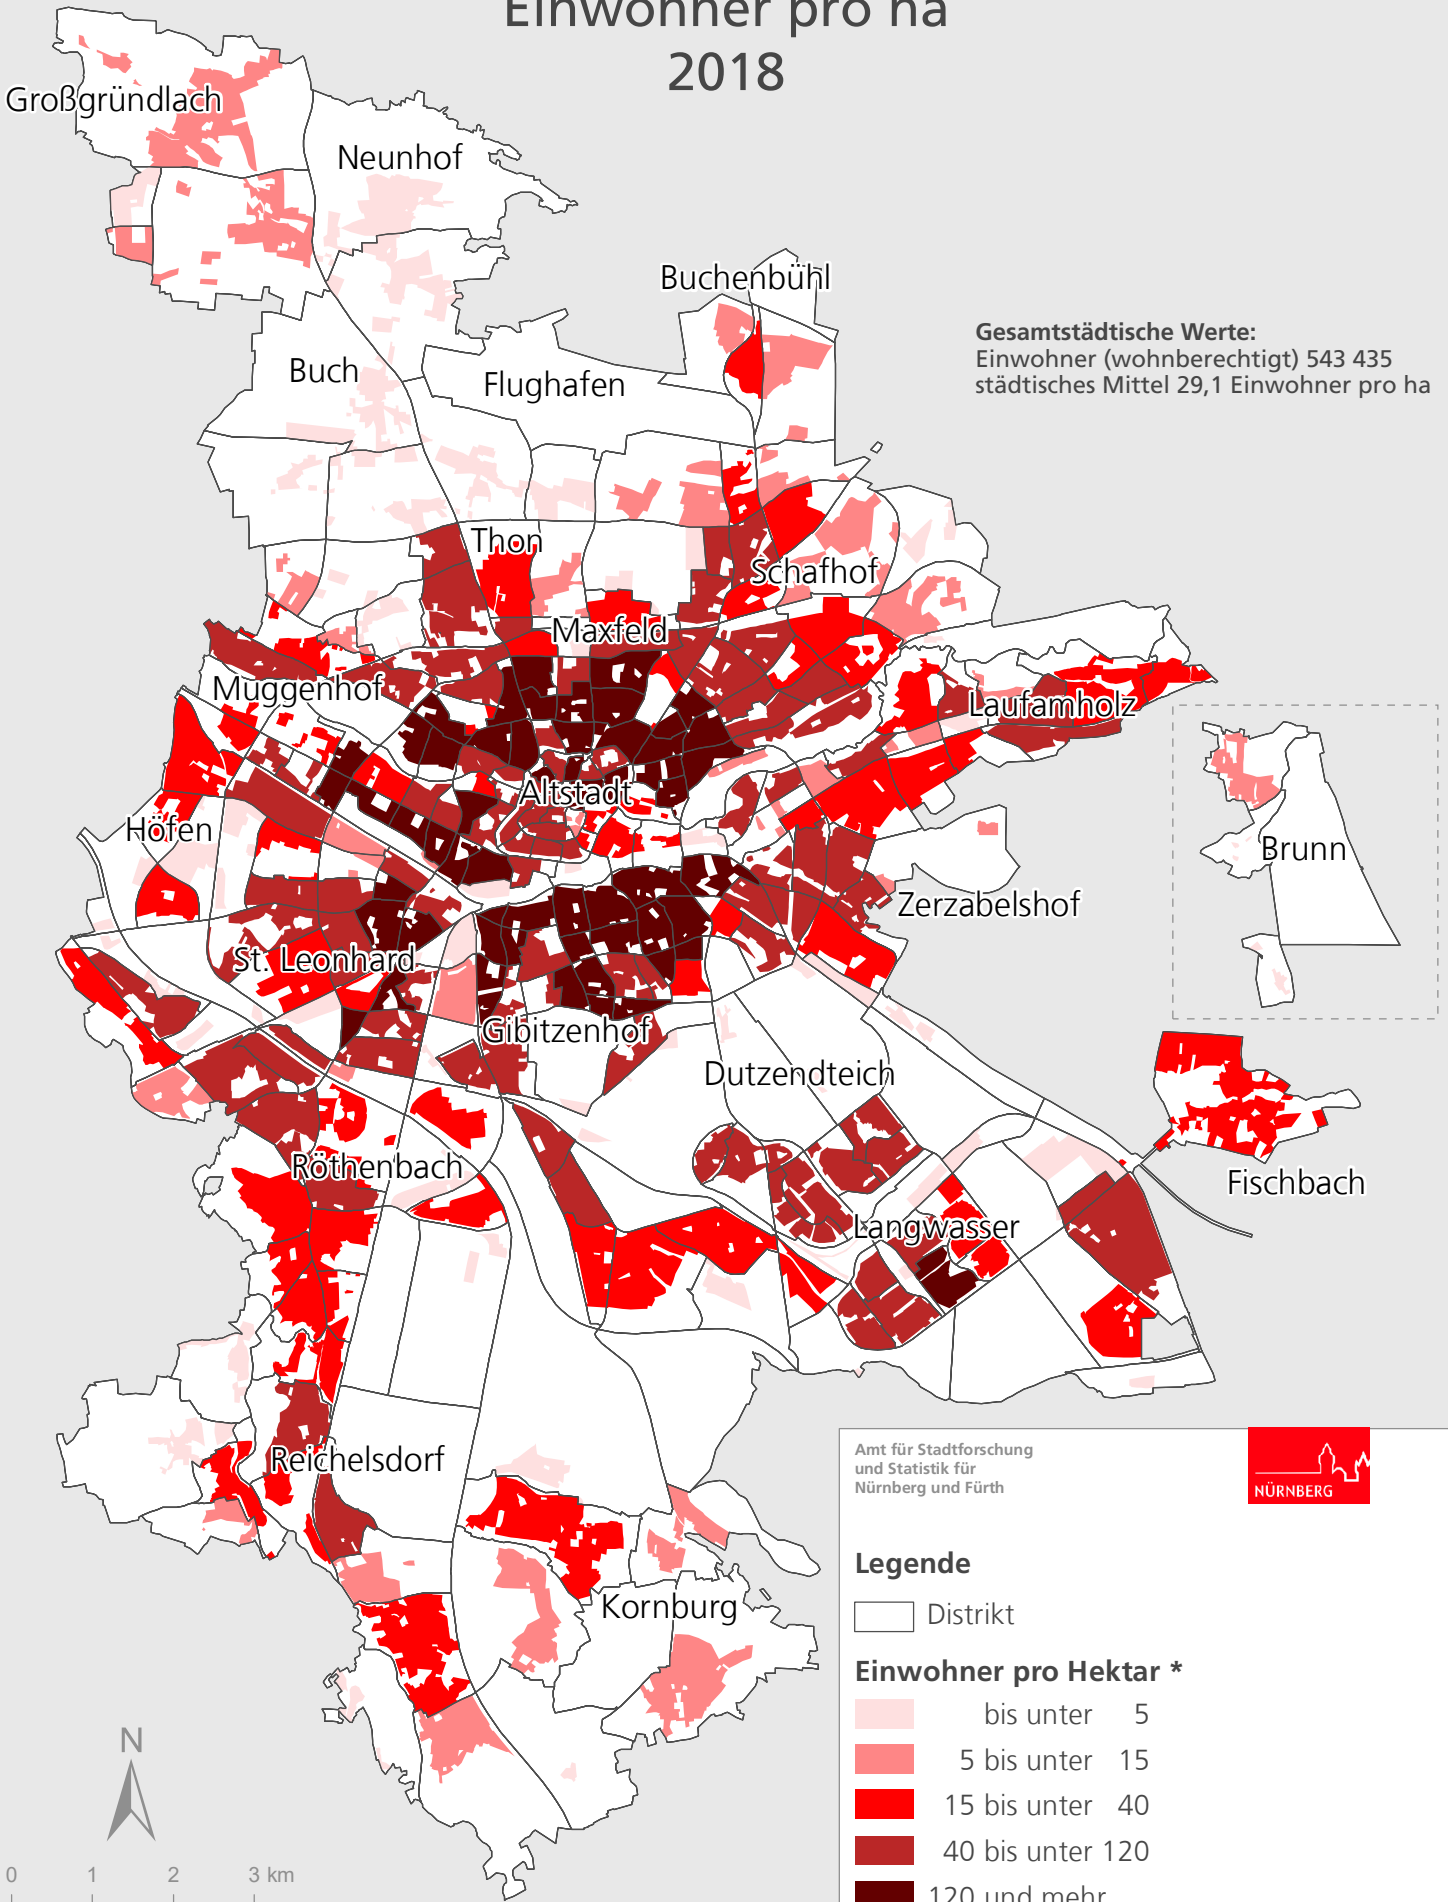

Stadt Nürnberg

Einwohner pro ha

2018

Amt für Stadtforschung
und Statistik für
Nürnberg und Fürth

Legende

□ Distrikt

Einwohner pro Hektar *

- bis unter 5
- 5 bis unter 15
- 15 bis unter 40
- 40 bis unter 120
- 120 und mehr

* Darstellung der bewohnten Fläche

Raumbezugssystem 2019 (Amt für Stadtforschung und Statistik)
Einwohnermelderegister 31.12.2018