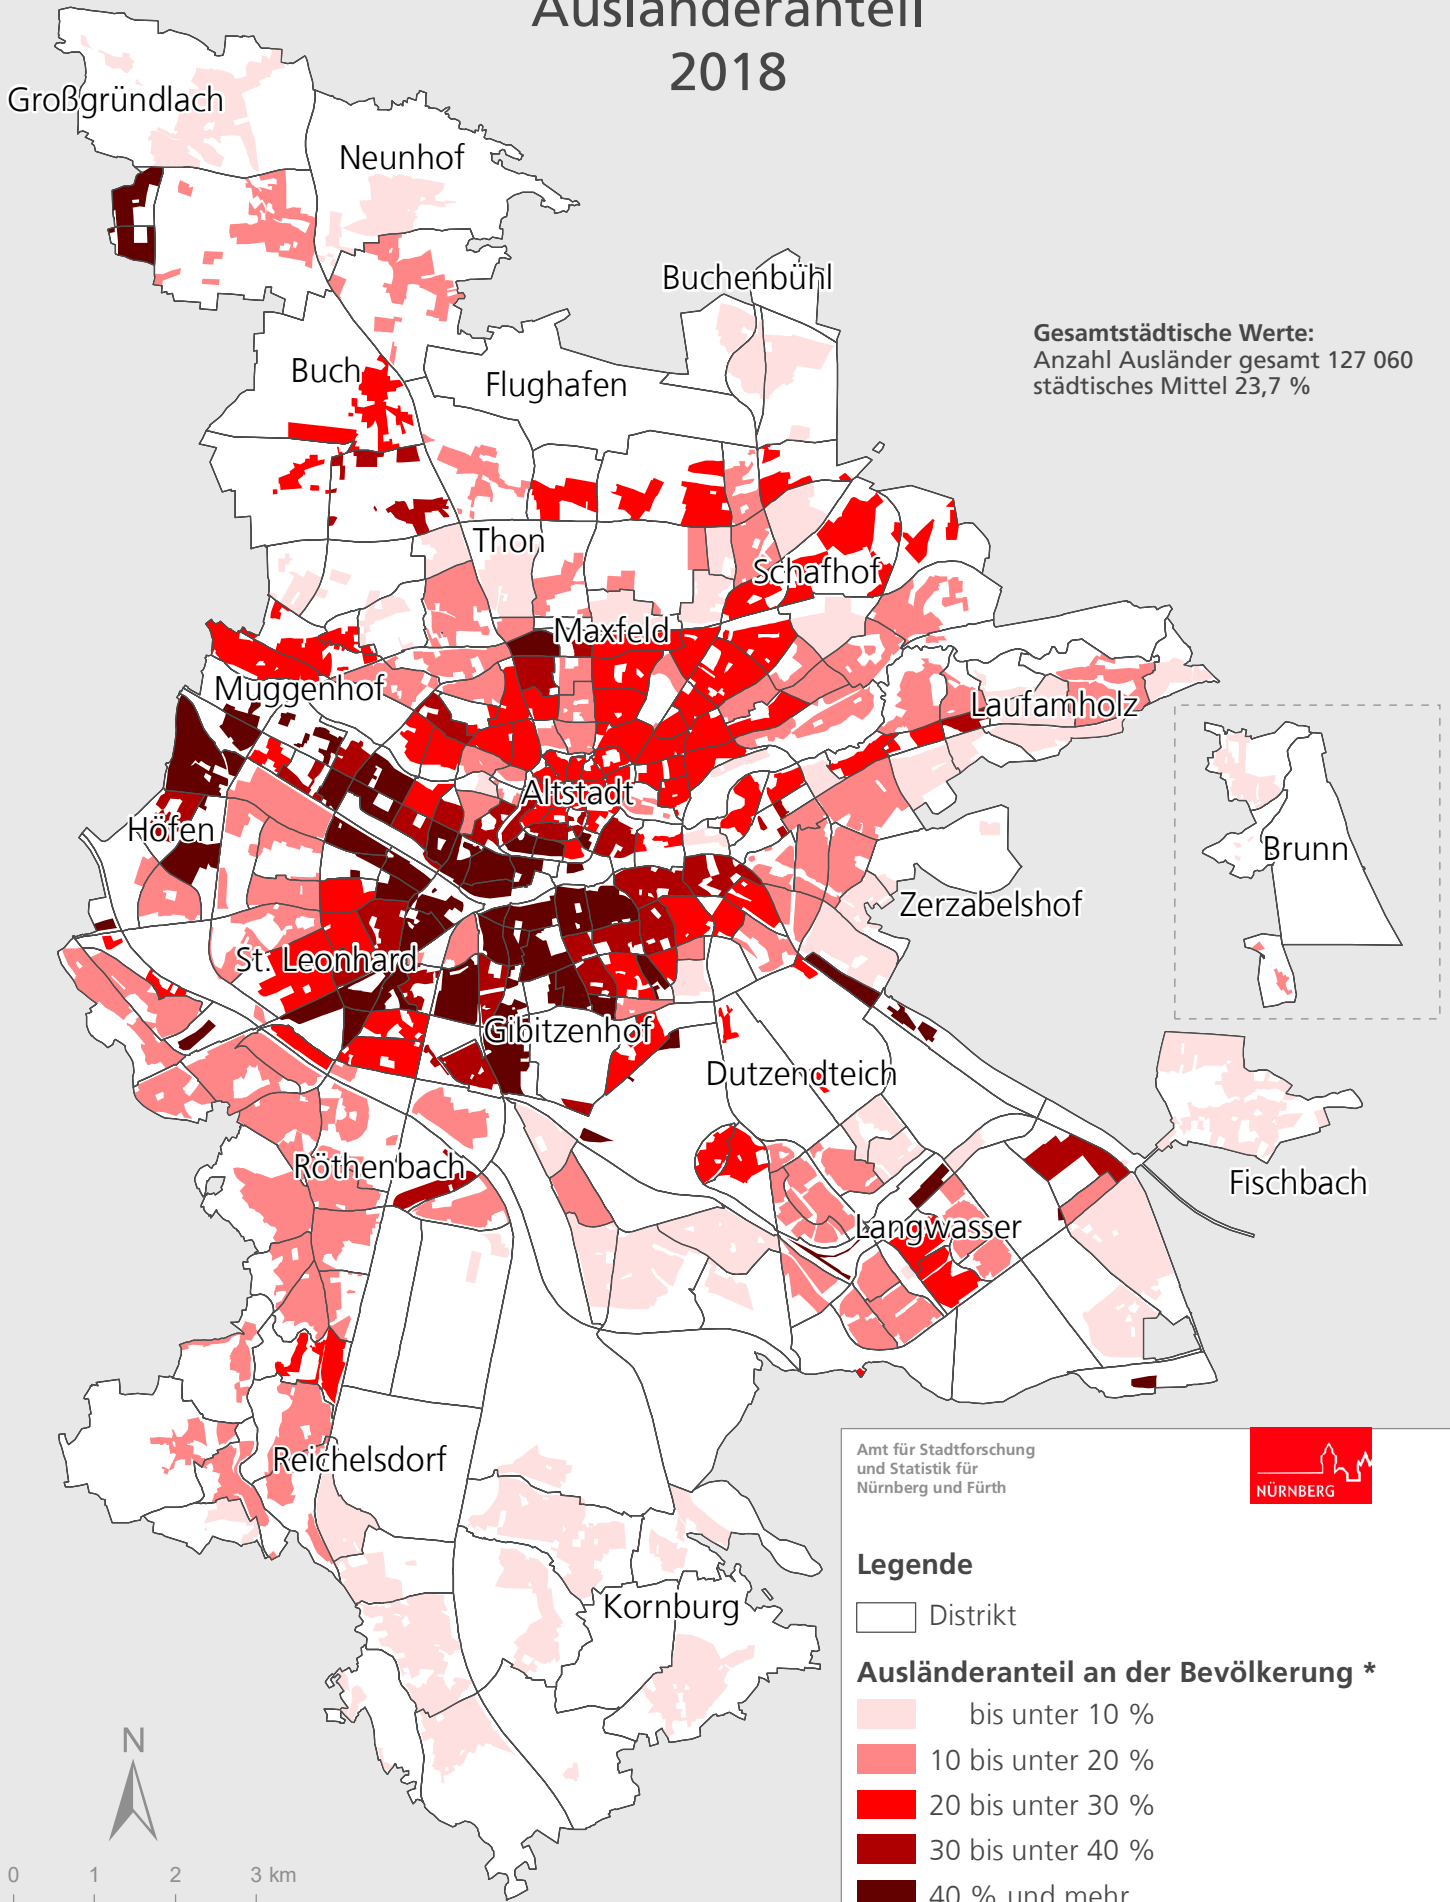

Stadt Nürnberg

Ausländeranteil

2018

Großgründlach

Neunhof

Buchenbühl

Buch

Flughafen

Thon

Schafhof

Maxfeld

Muggenhof

Laufamholz

Höfen

Altstadt

Zerzabelshof

St. Leonhard

Gibitzenhof

Dutzendteich

Röthenbach

Langwasser

Fischbach

Reichelsdorf

Kornburg

Amt für Stadtforschung
und Statistik für
Nürnberg und Fürth

Legende

□ Distrikt

Ausländeranteil an der Bevölkerung *

- bis unter 10 %
- 10 bis unter 20 %
- 20 bis unter 30 %
- 30 bis unter 40 %
- 40 % und mehr