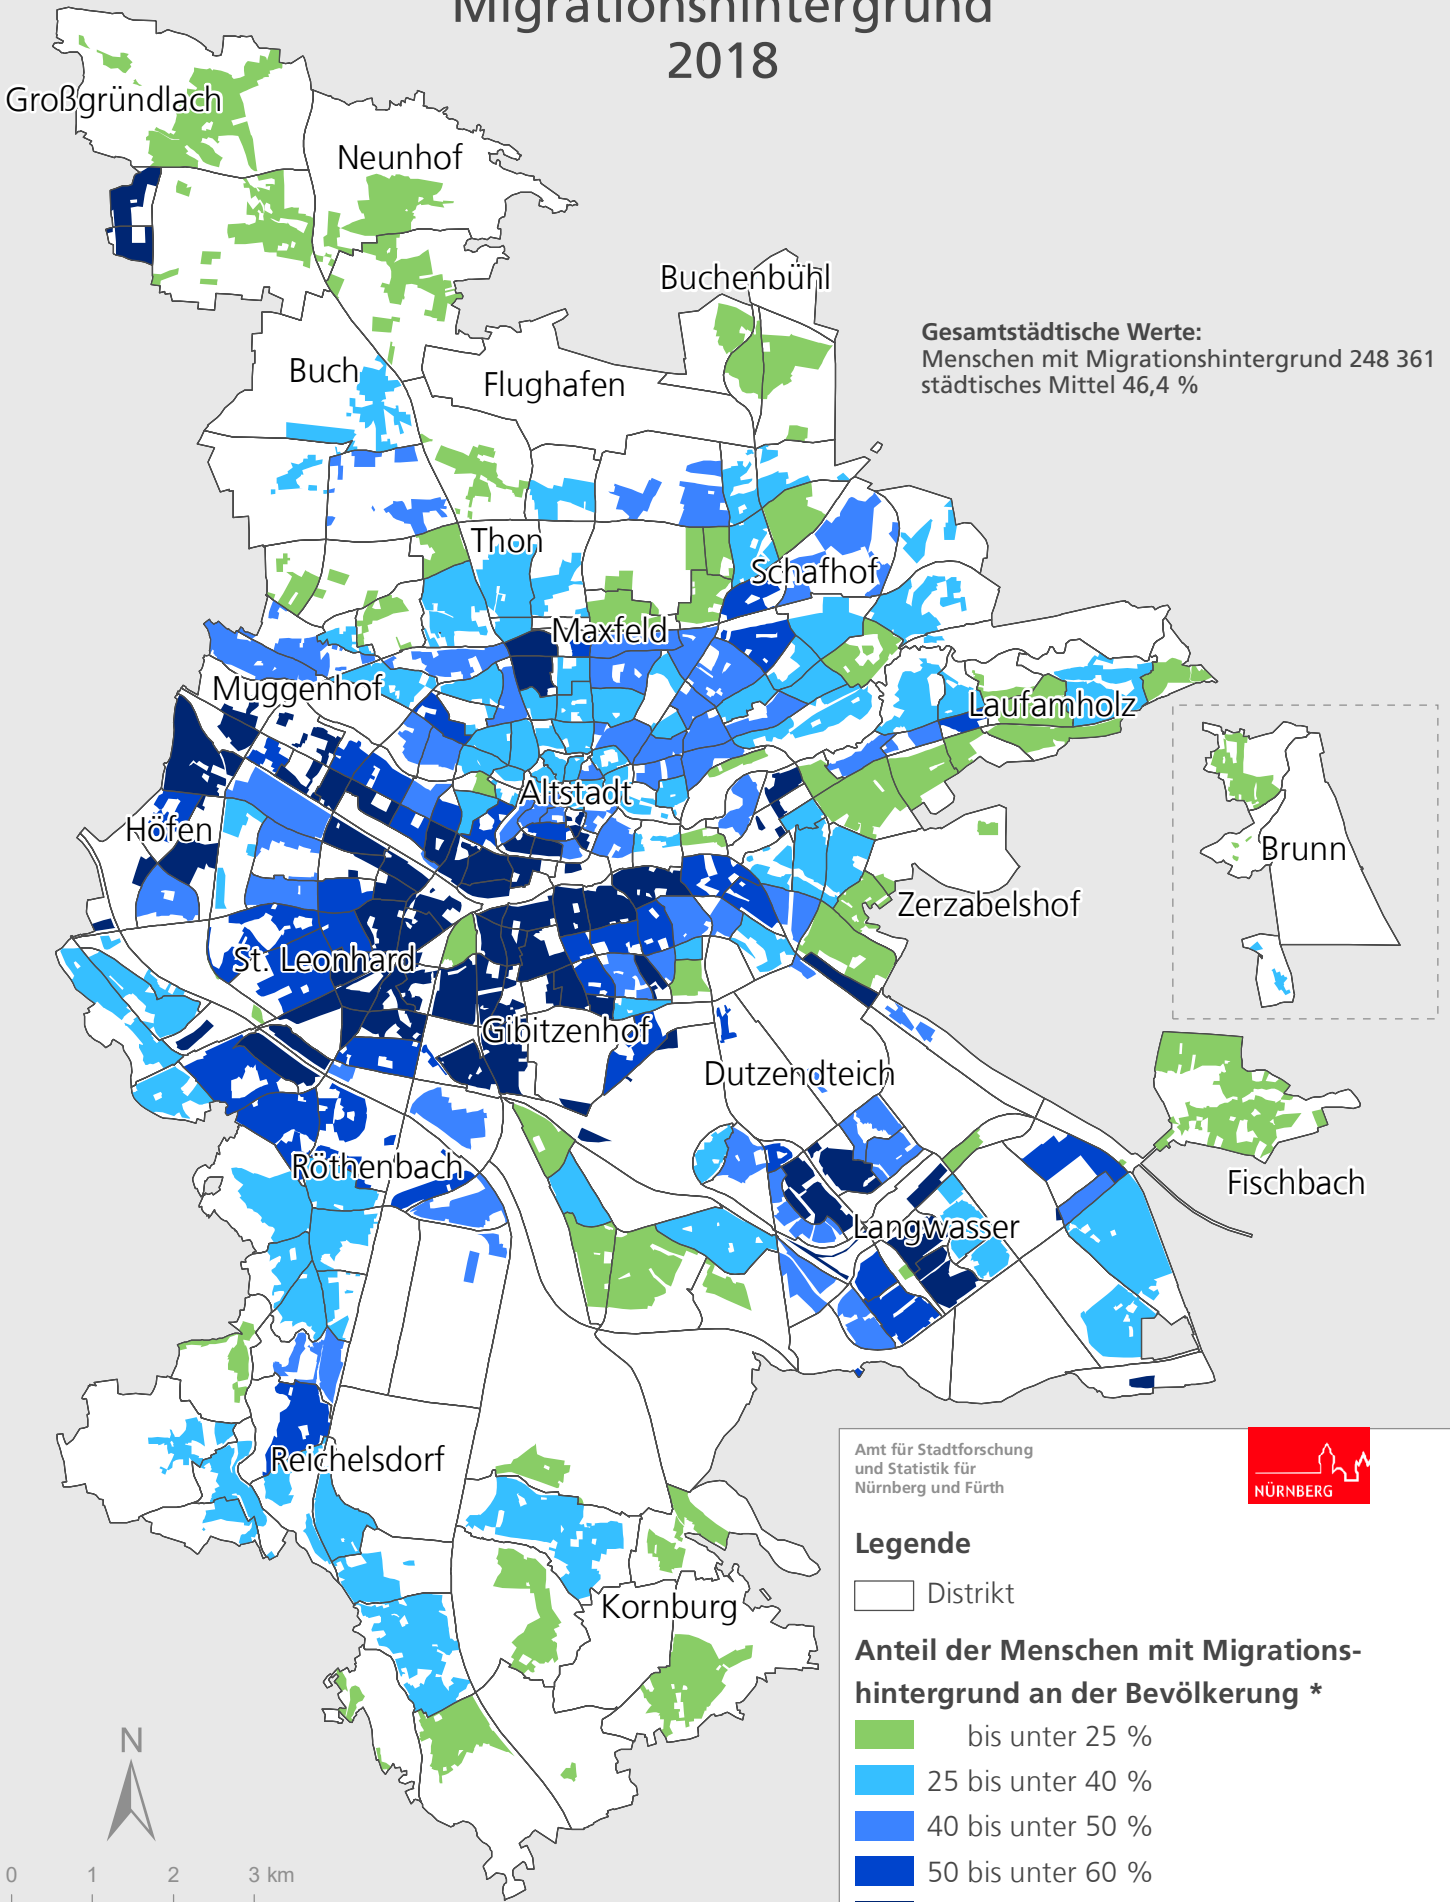

Stadt Nürnberg

Migrationshintergrund

2018

Gesamtstädtische Werte:
 Menschen mit Migrationshintergrund 248 361
 städtisches Mittel 46,4 %

Amt für Stadtforschung
 und Statistik für
 Nürnberg und Fürth

Legende

□ Distrikt

Anteil der Menschen mit Migrationshintergrund an der Bevölkerung *

- bis unter 25 %
- 25 bis unter 40 %
- 40 bis unter 50 %
- 50 bis unter 60 %
- 60 % und mehr

* Darstellung der bewohnten Fläche