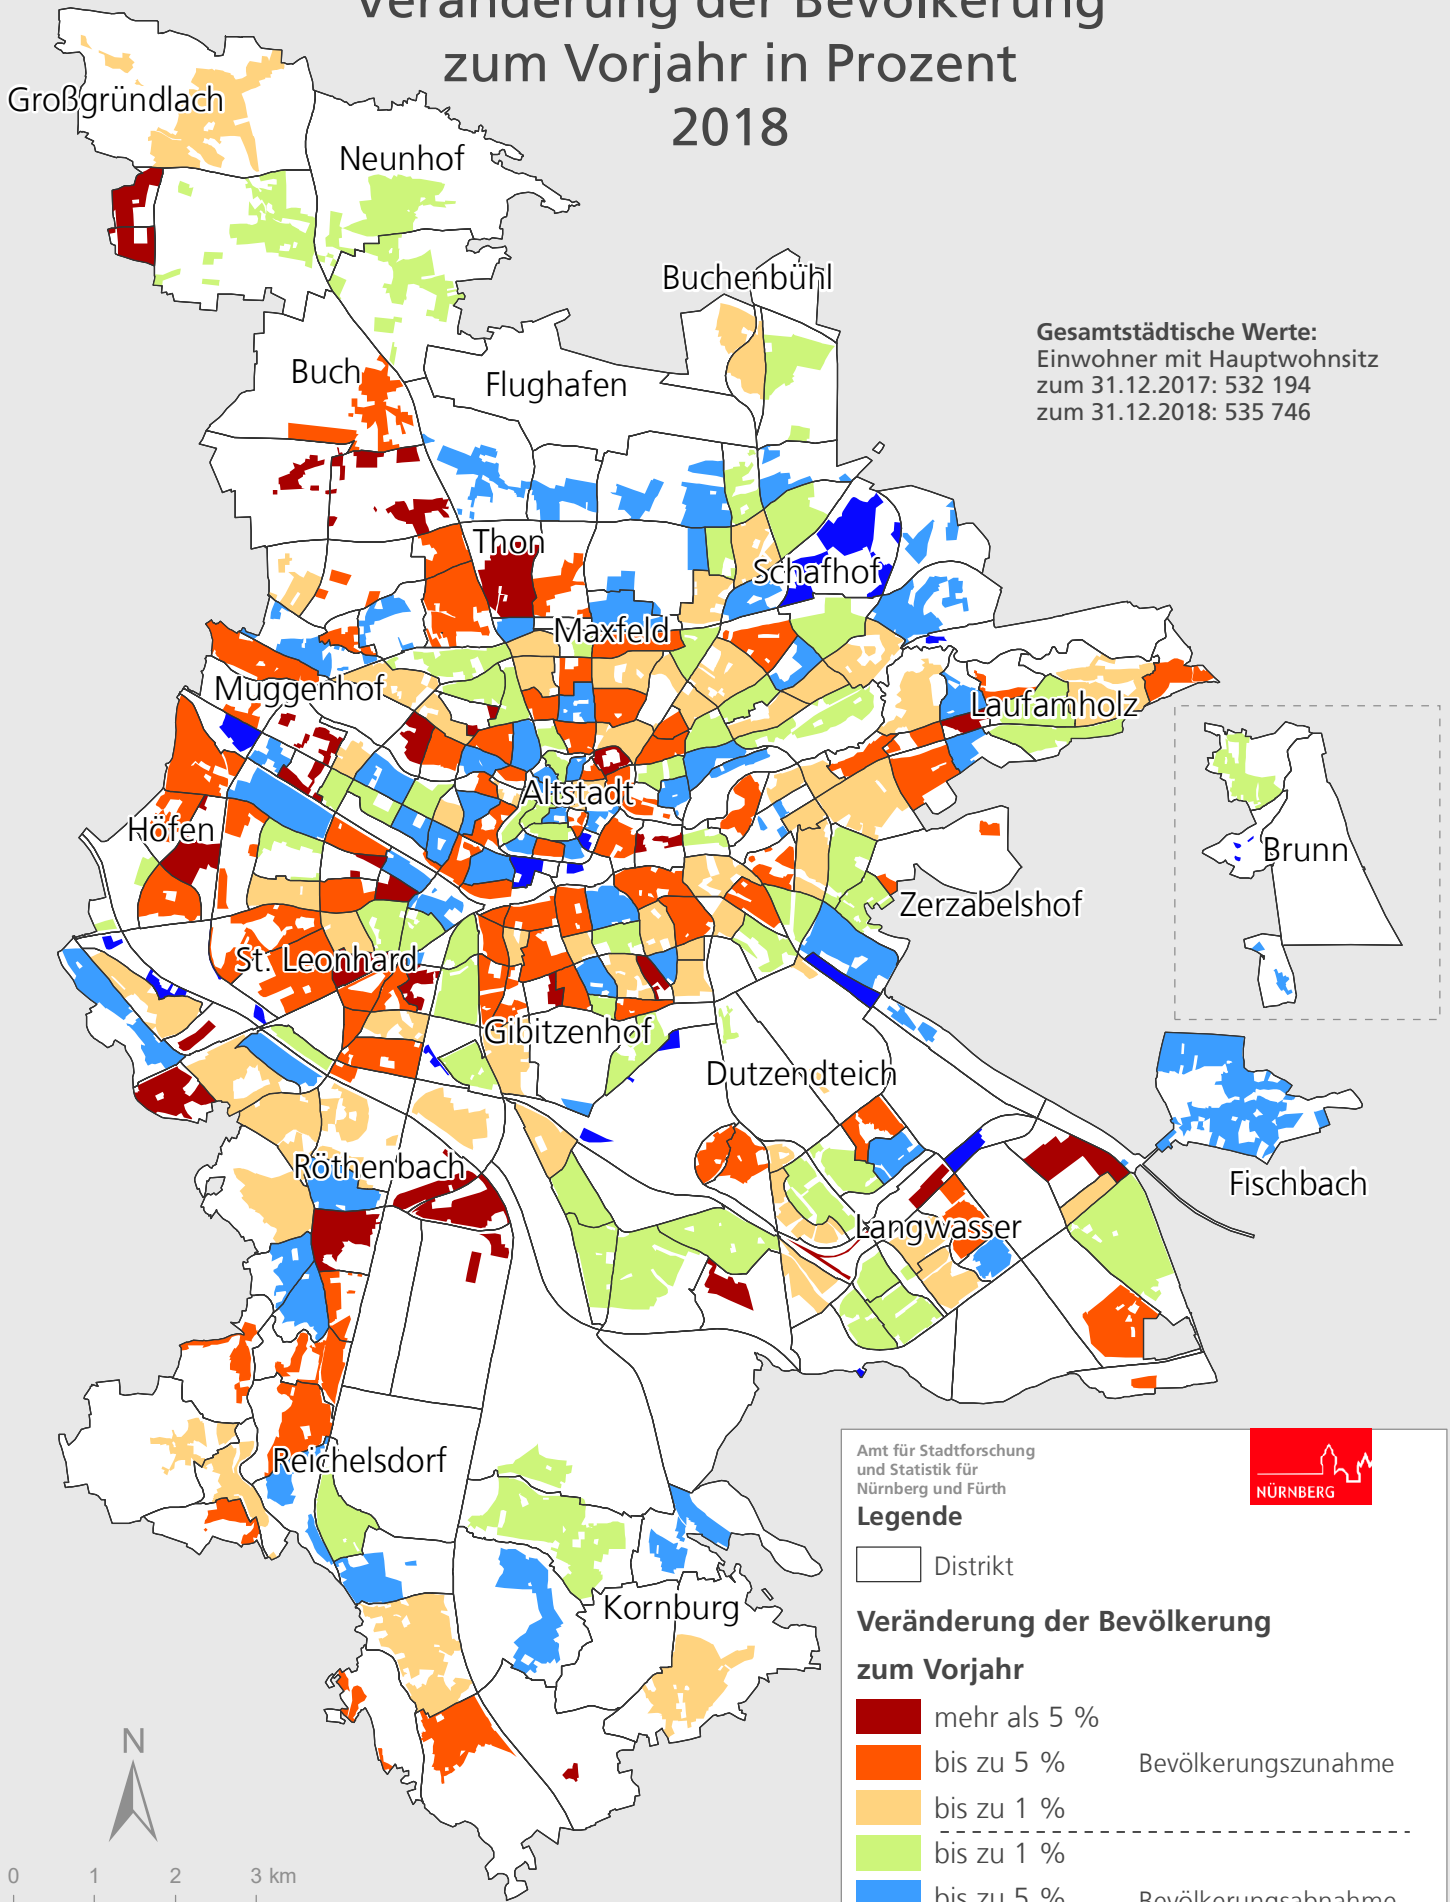

Stadt Nürnberg

Veränderung der Bevölkerung zum Vorjahr in Prozent 2018

Amt für Stadtforschung
und Statistik für
Nürnberg und Fürth

Legende

□ Distrikt

Veränderung der Bevölkerung zum Vorjahr

	mehr als 5 %	Bevölkerungszunahme
	bis zu 5 %	
	bis zu 1 %	
	bis zu 1 %	Bevölkerungsabnahme
	bis zu 5 %	
	mehr als 5 %	

* Darstellung der bewohnten Fläche