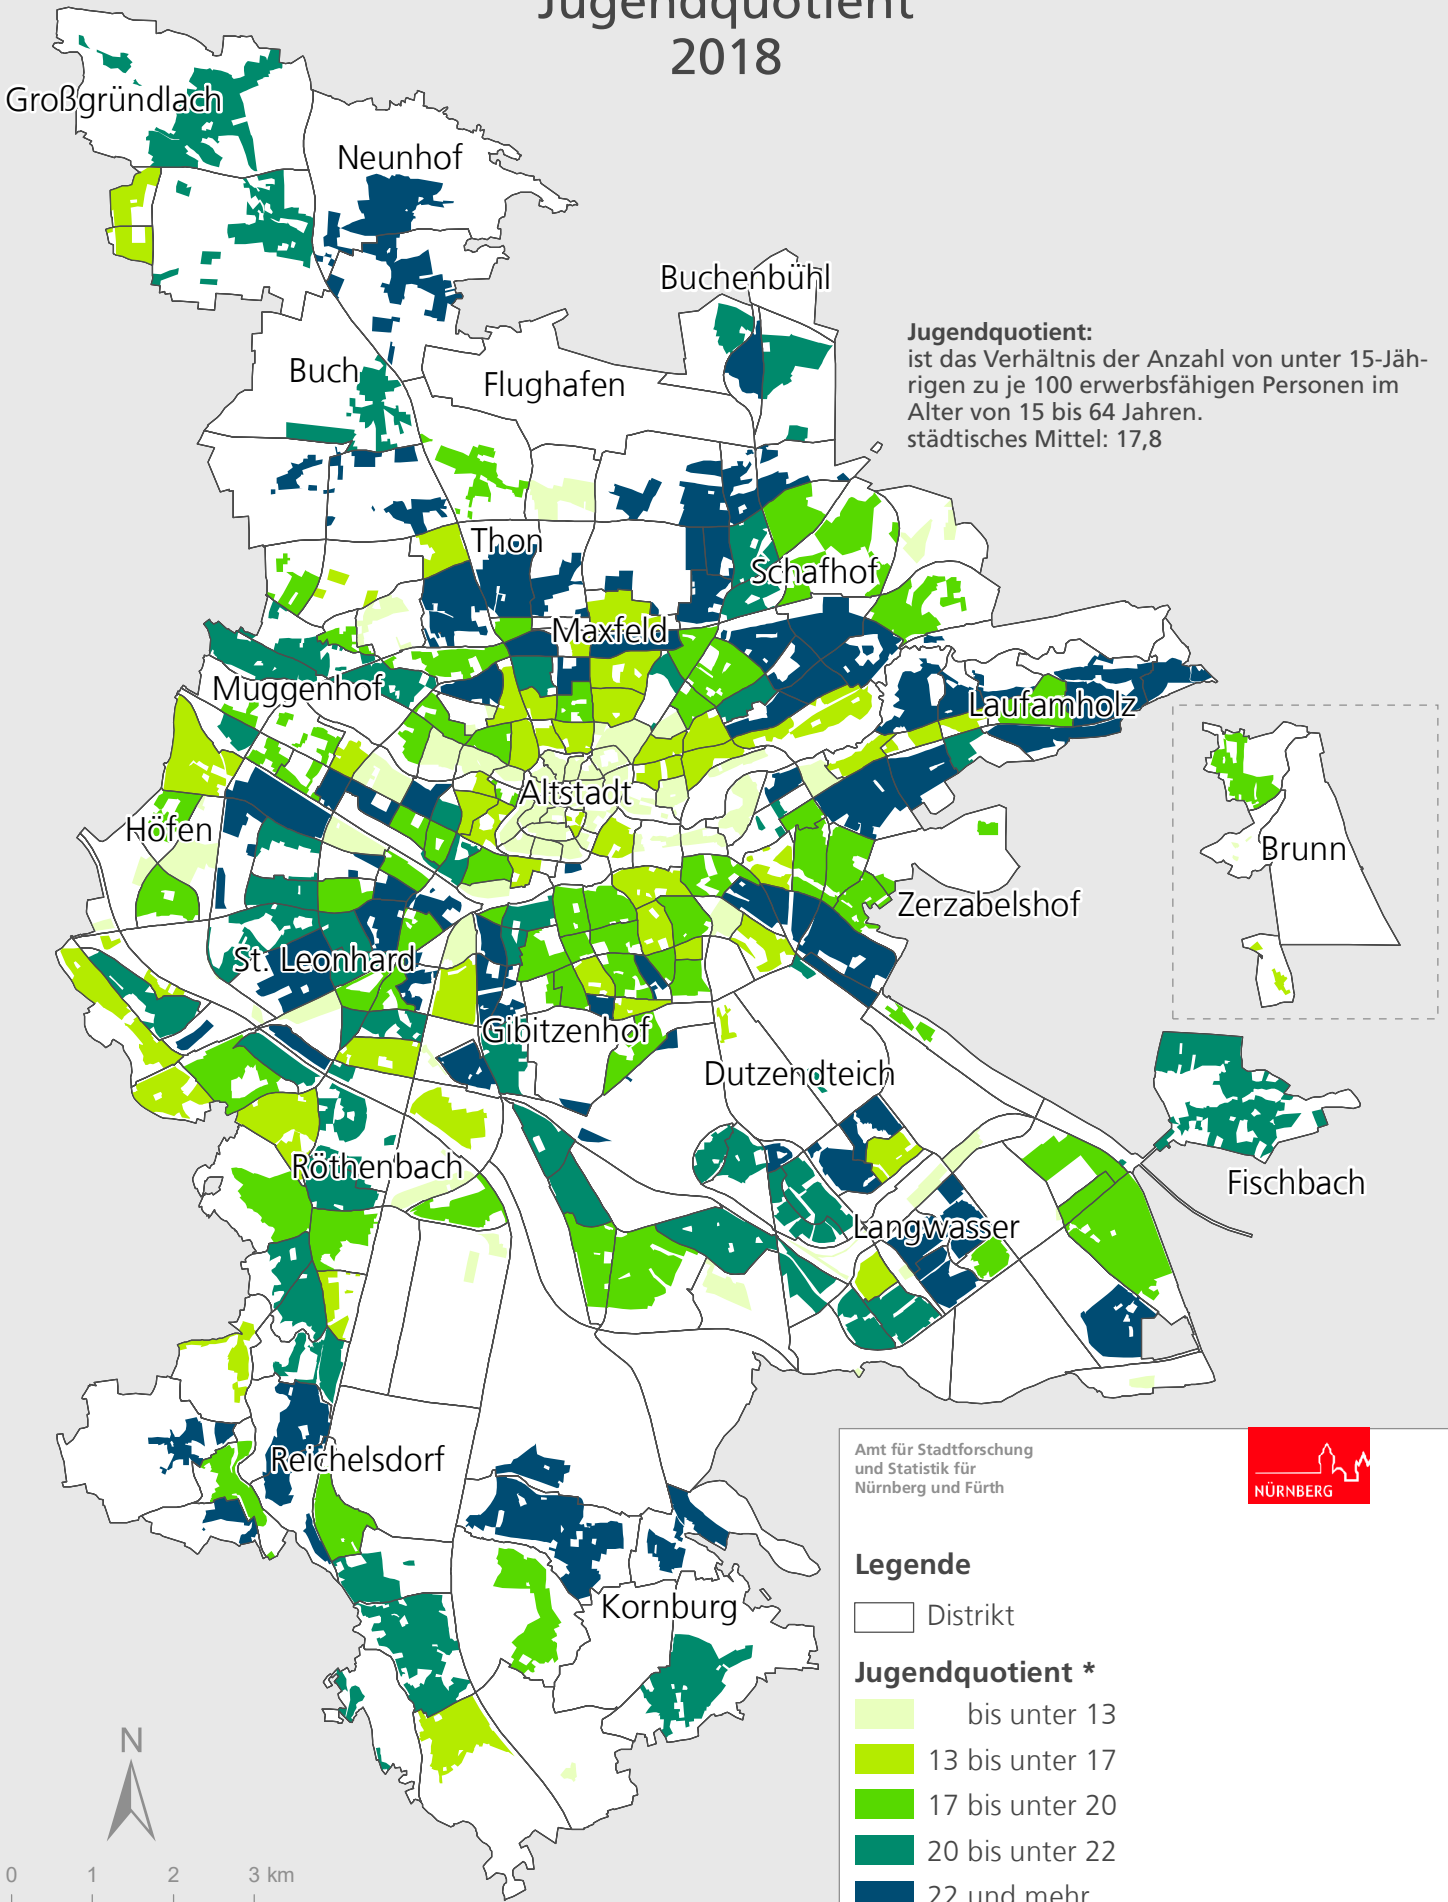

Stadt Nürnberg

Jugendquotient

2018

Amt für Stadtforschung
und Statistik für
Nürnberg und Fürth

Legende

□ Distrikt

Jugendquotient *

- bis unter 13
- 13 bis unter 17
- 17 bis unter 20
- 20 bis unter 22
- 22 und mehr

* Darstellung der bewohnten Fläche