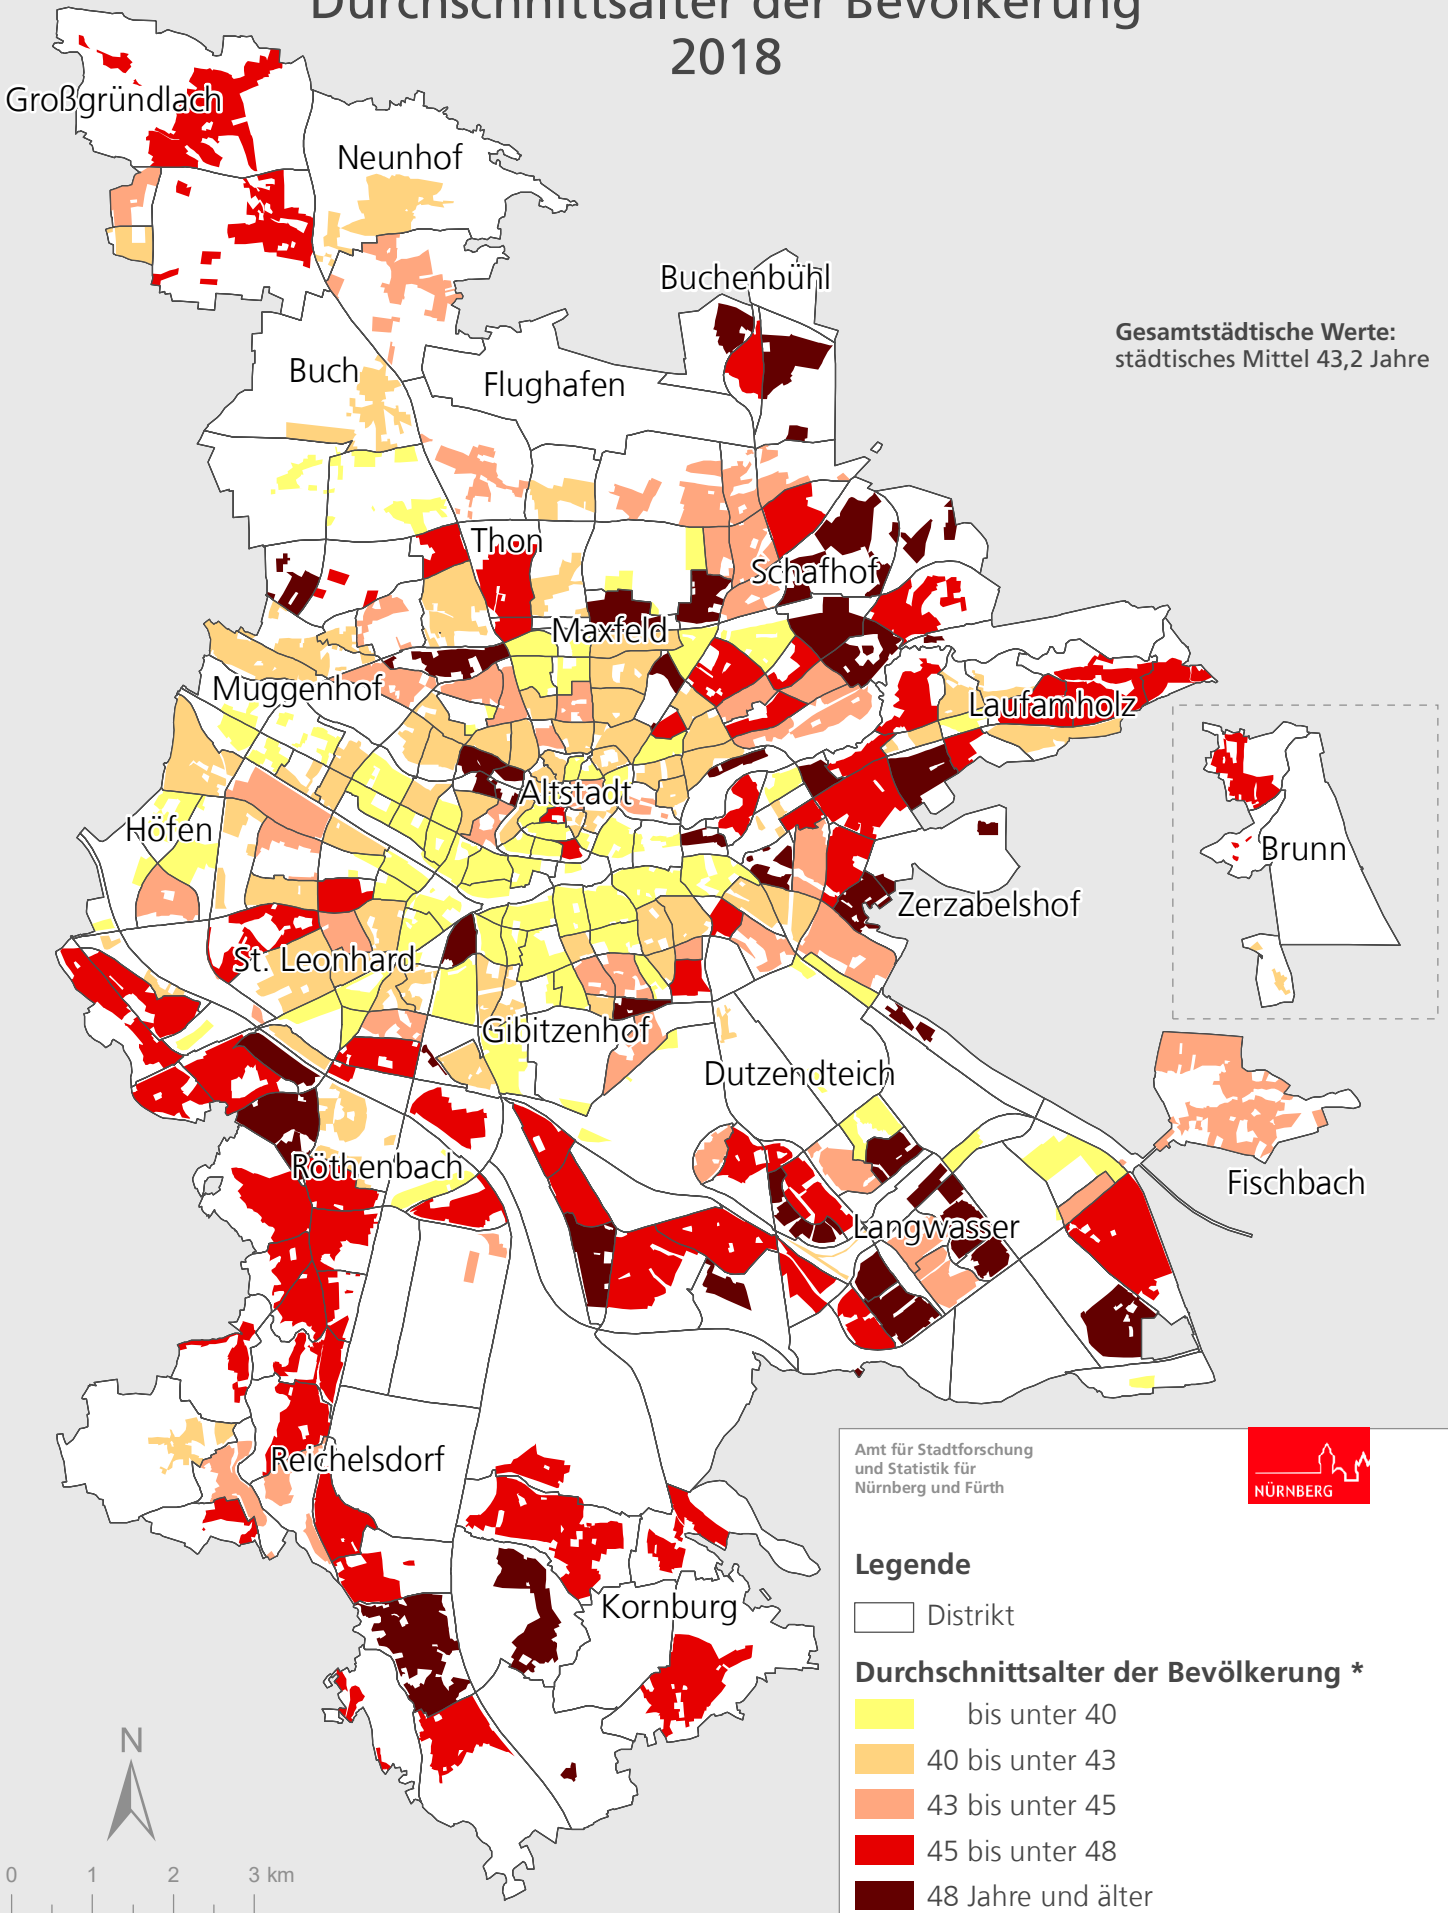

Stadt Nürnberg

Durchschnittsalter der Bevölkerung 2018

Amt für Stadtforschung
und Statistik für
Nürnberg und Fürth

Legende

□ Distrikt

Durchschnittsalter der Bevölkerung *

- bis unter 40
- 40 bis unter 43
- 43 bis unter 45
- 45 bis unter 48
- 48 Jahre und älter

* Darstellung der bewohnten Fläche