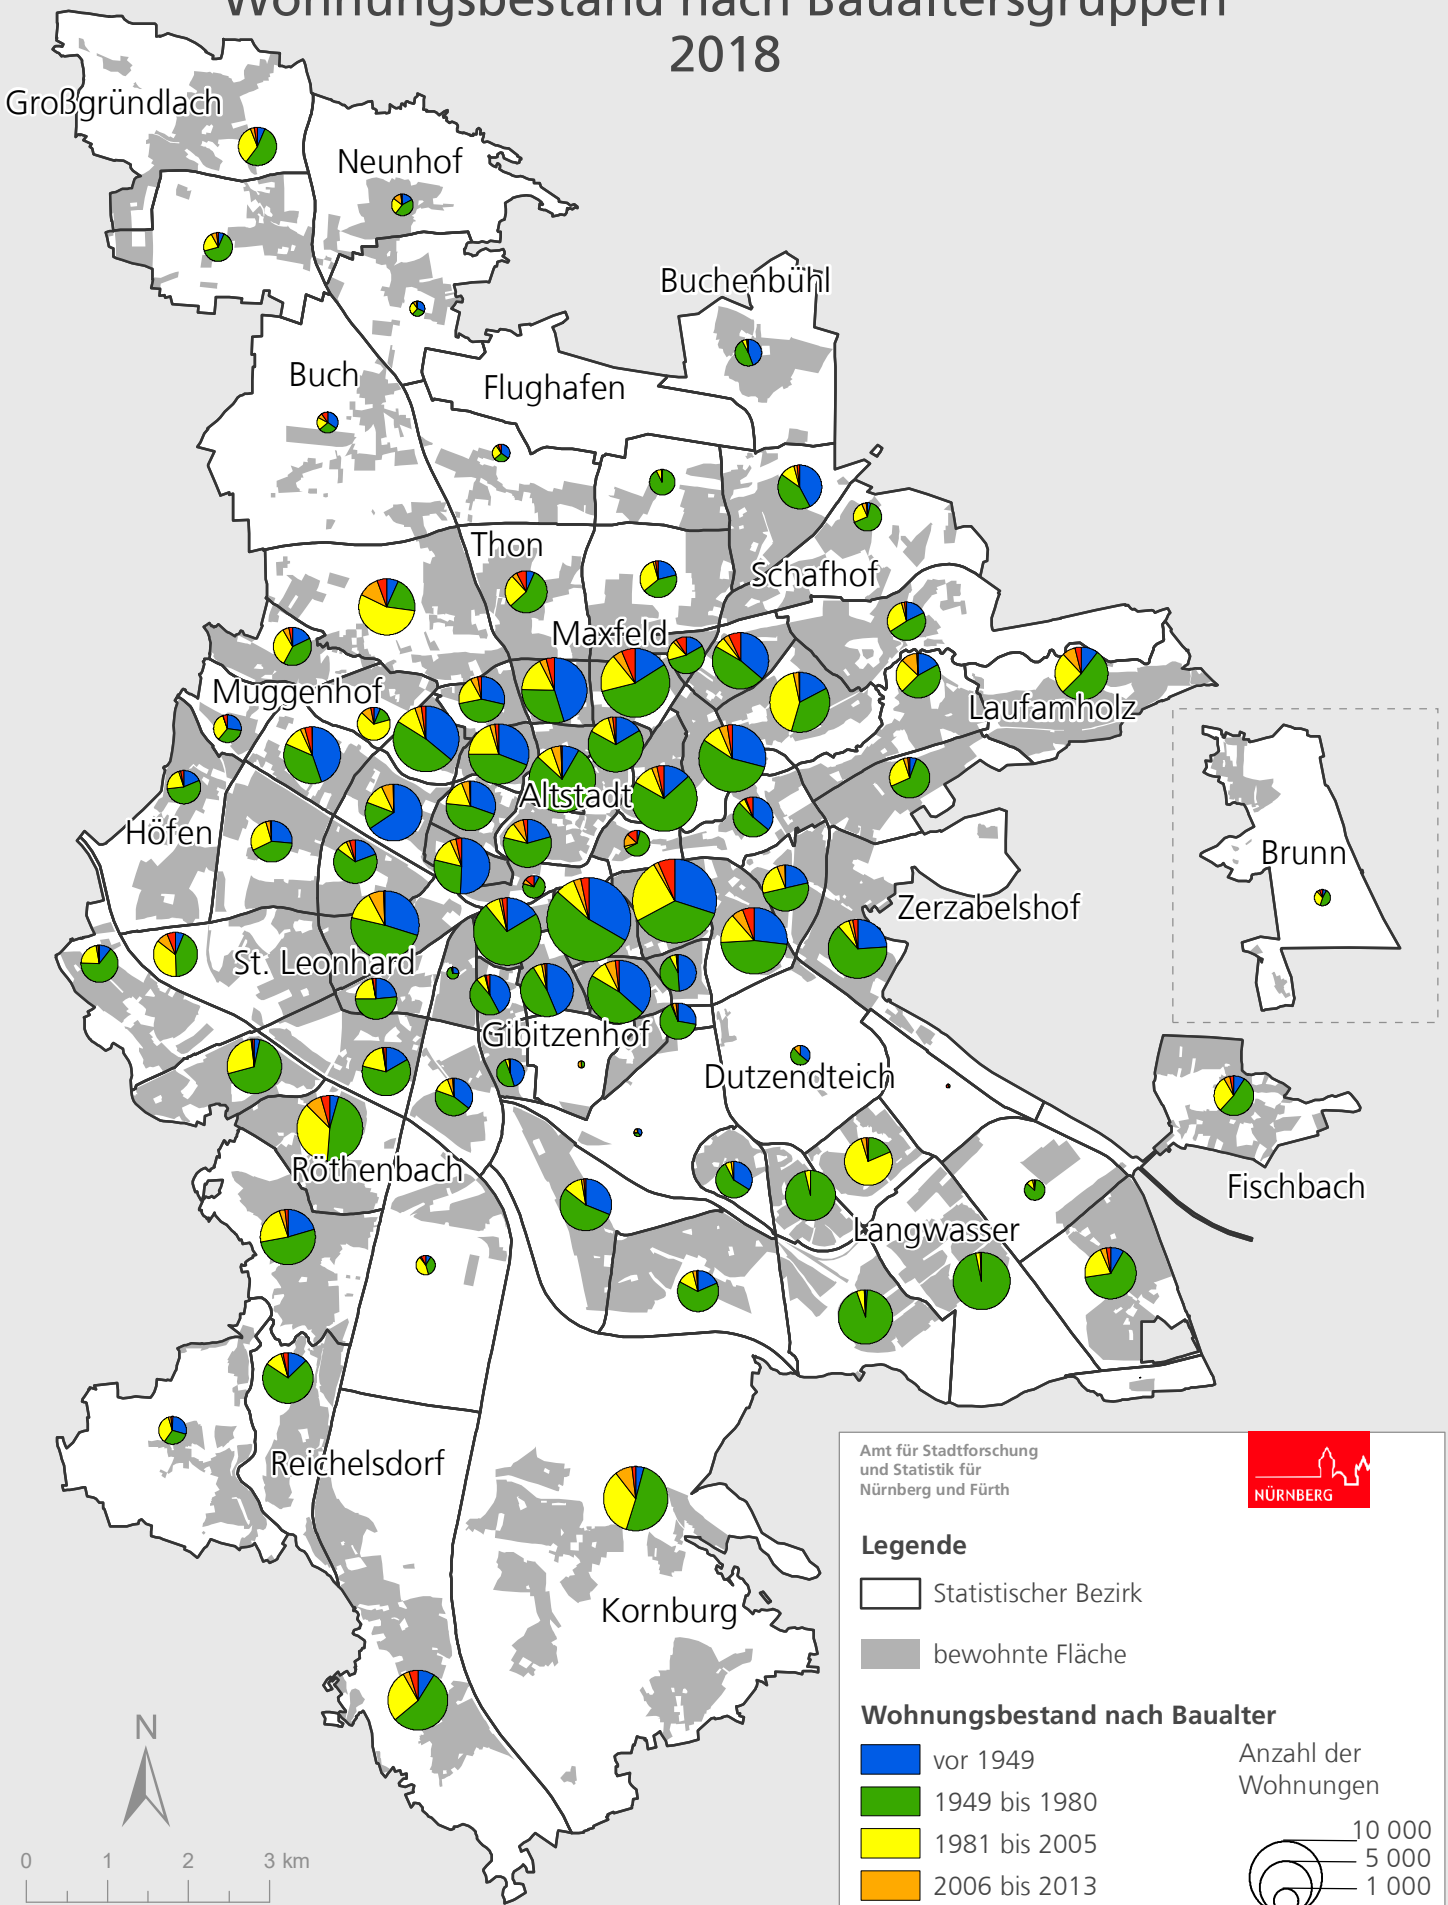

# Stadt Nürnberg

## Wohnungsbestand nach Baualtersgruppen 2018

Amt für Stadtforschung  
und Statistik für  
Nürnberg und Fürth