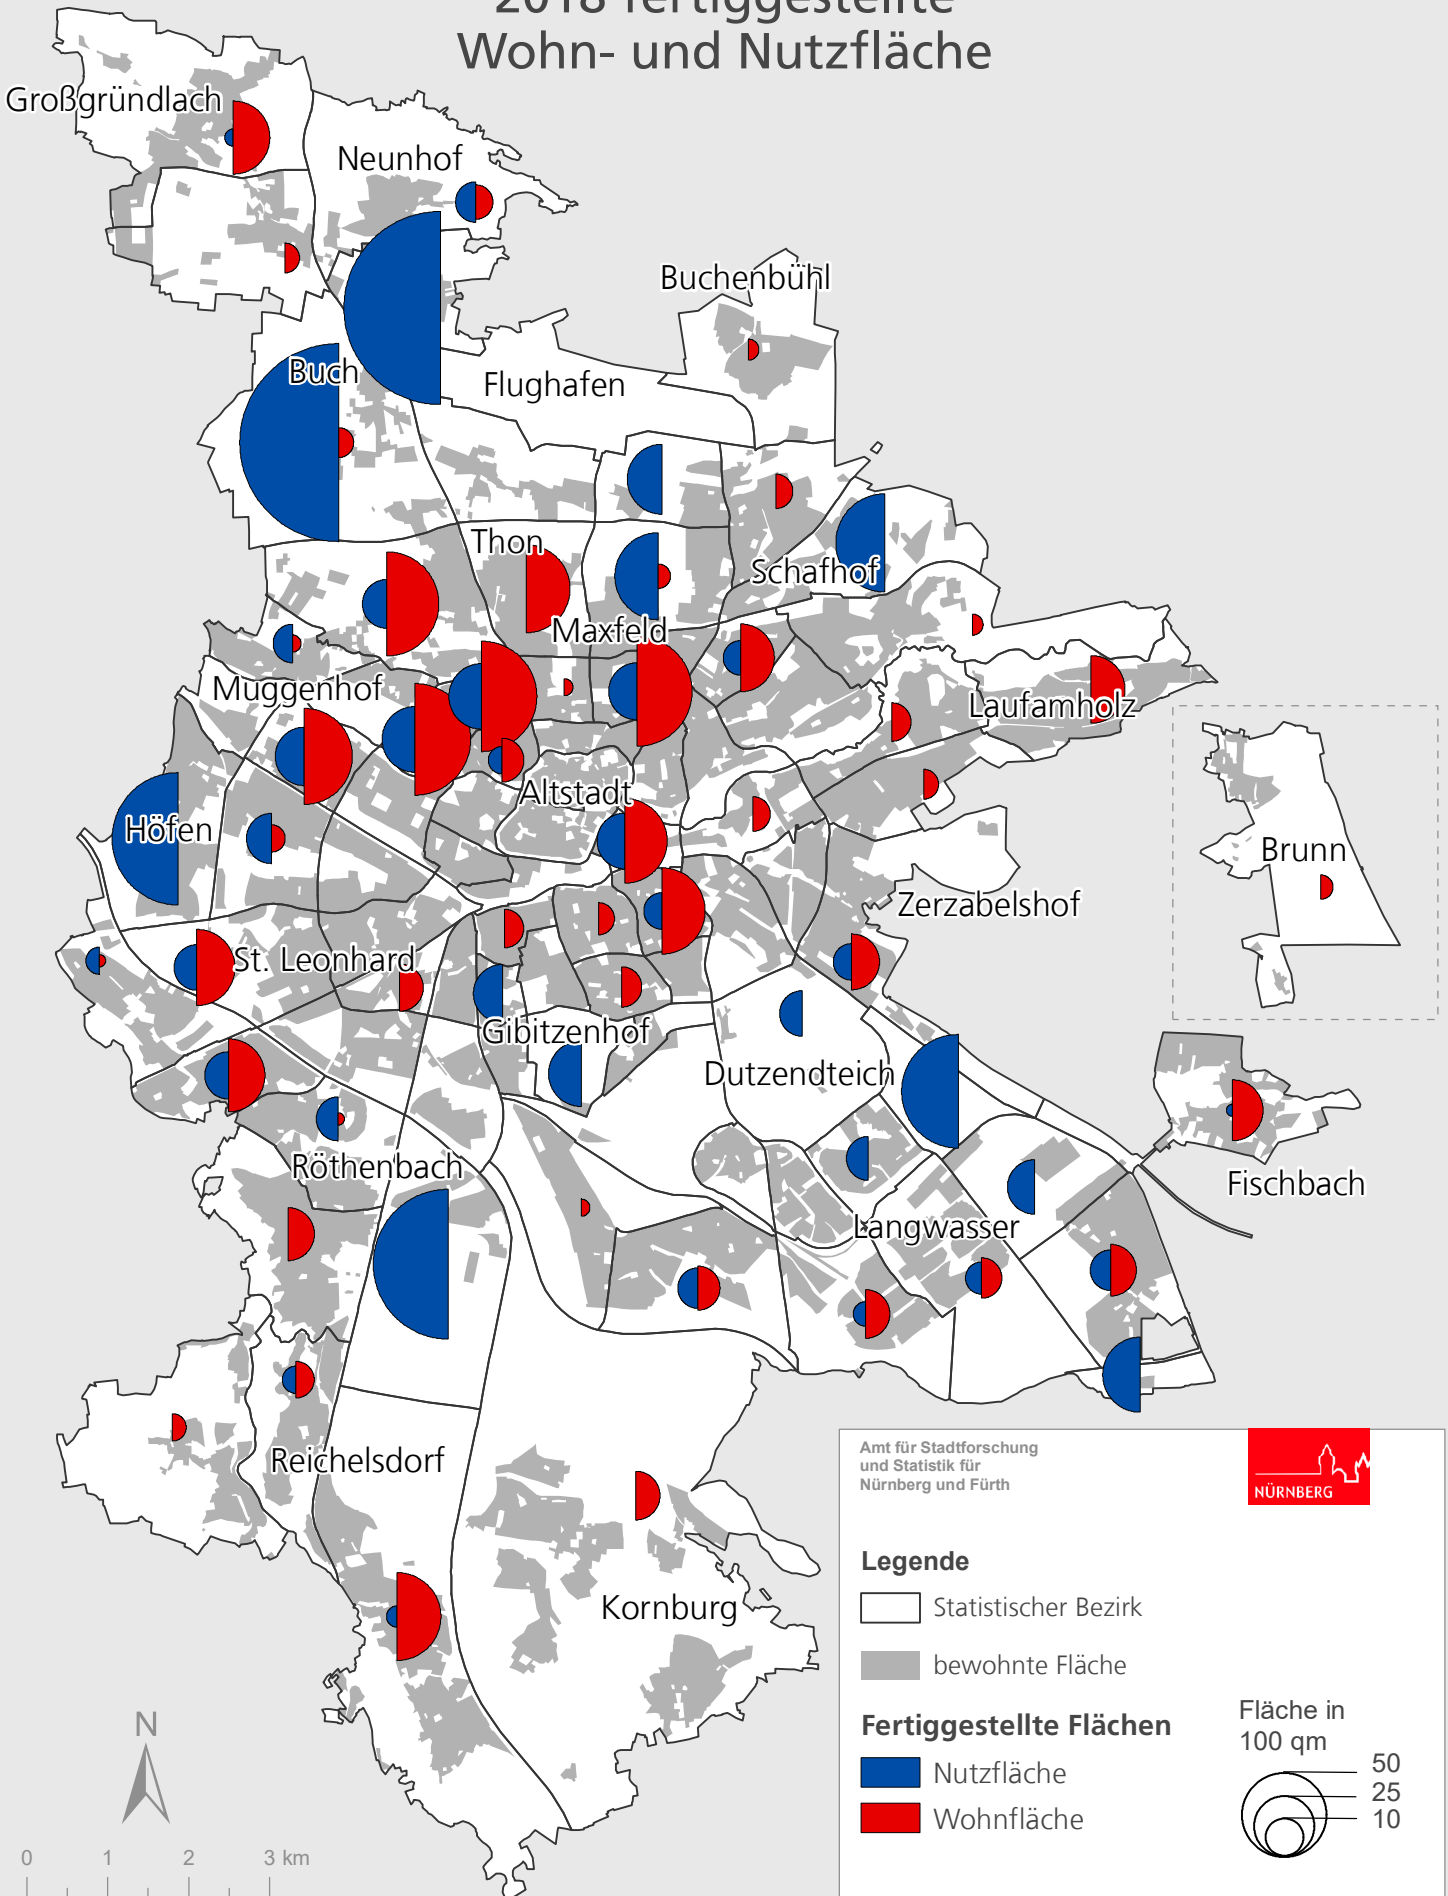

Stadt Nürnberg

2018 fertiggestellte Wohn- und Nutzfläche

Amt für Stadtforschung und Statistik für Nürnberg und Fürth

Legende

- Statistischer Bezirk
- bewohnte Fläche
- Fertiggestellte Flächen**
 - Nutzfläche
 - Wohnfläche

Fläche in 100 qm

- 50
- 25
- 10