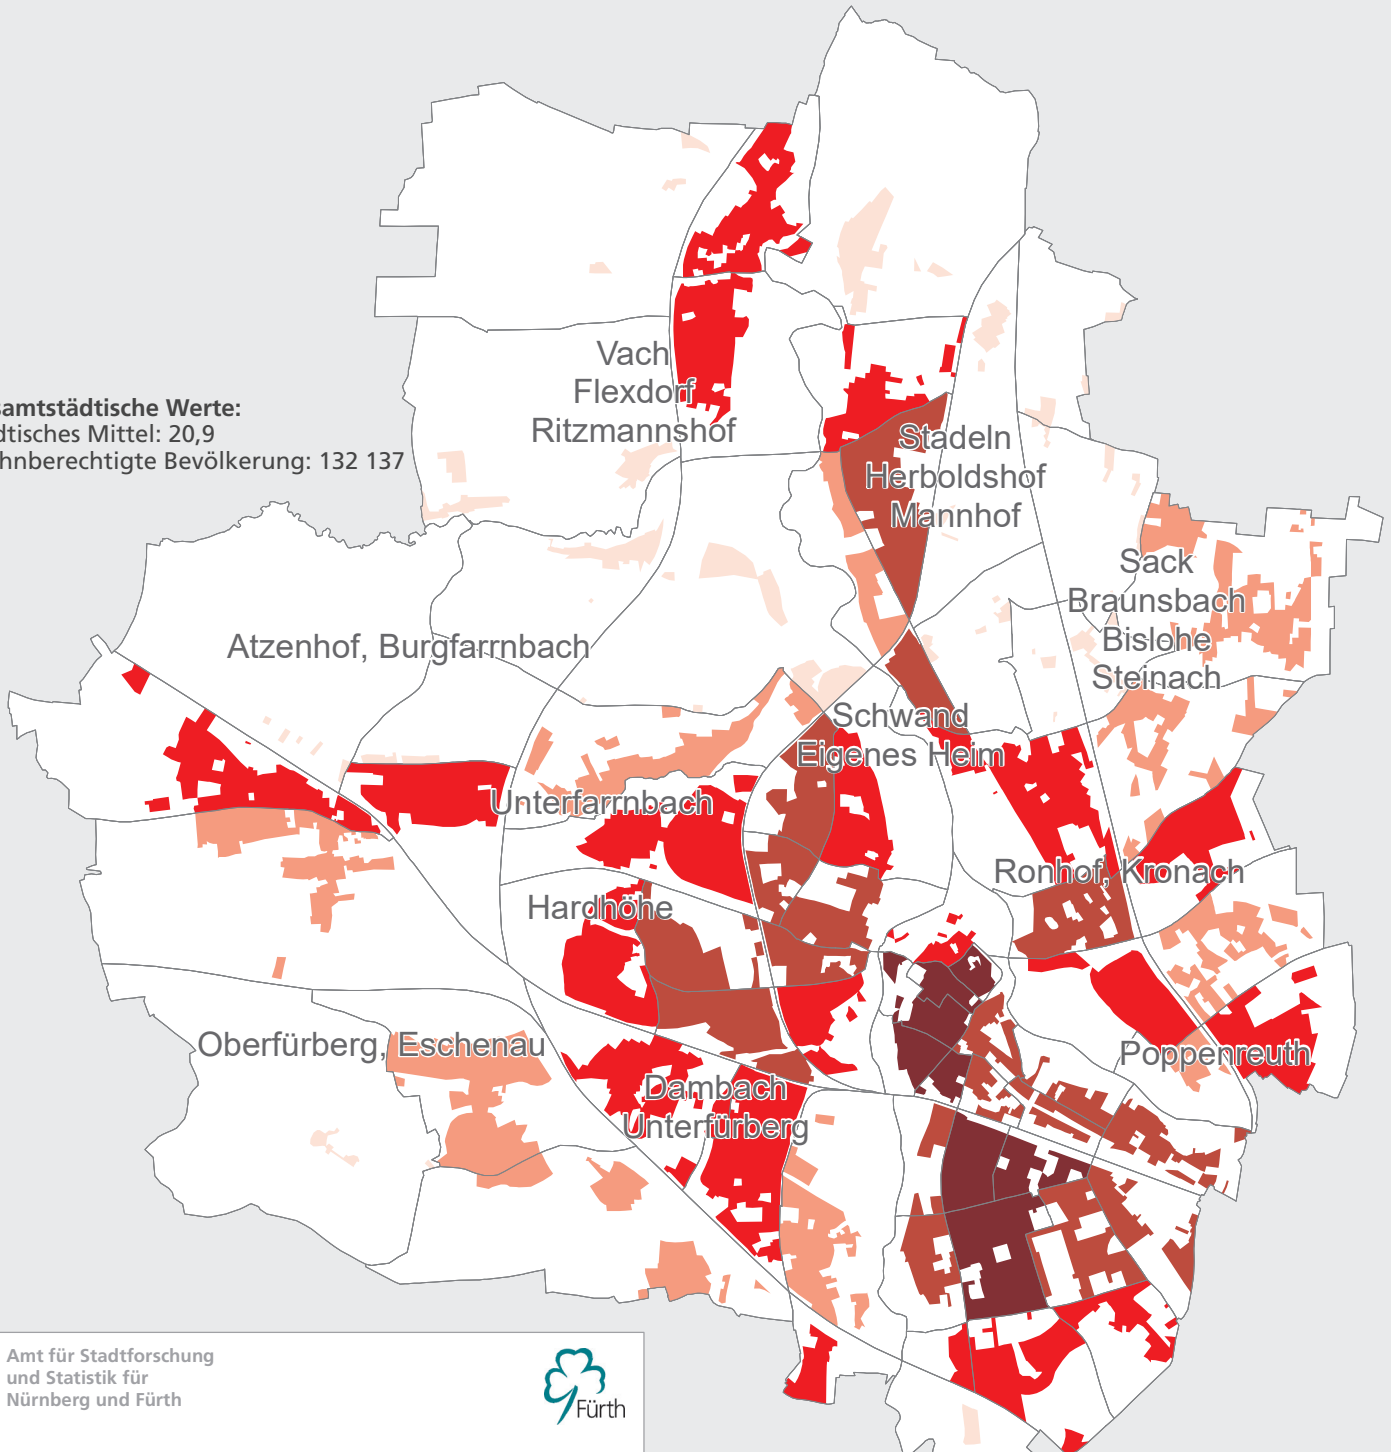

Stadt Fürth

Einwohner pro ha 2020

Gesamtstädtische Werte:
städtisches Mittel: 20,9
Wohnberechtigte Bevölkerung: 132 137

Amt für Stadtforschung
und Statistik für
Nürnberg und Fürth

Legende

 Distrikt

Einwohner pro Hektar *

-  bis unter 5
-  5 bis unter 15
-  15 bis unter 40
-  40 bis unter 120
-  120 und mehr

* Darstellung der bewohnten Fläche

0 1 2km

Raumbezugssystem 2021 (Amt für Stadtforschung und Statistik)
Einwohnermelderegister 31.12.2020