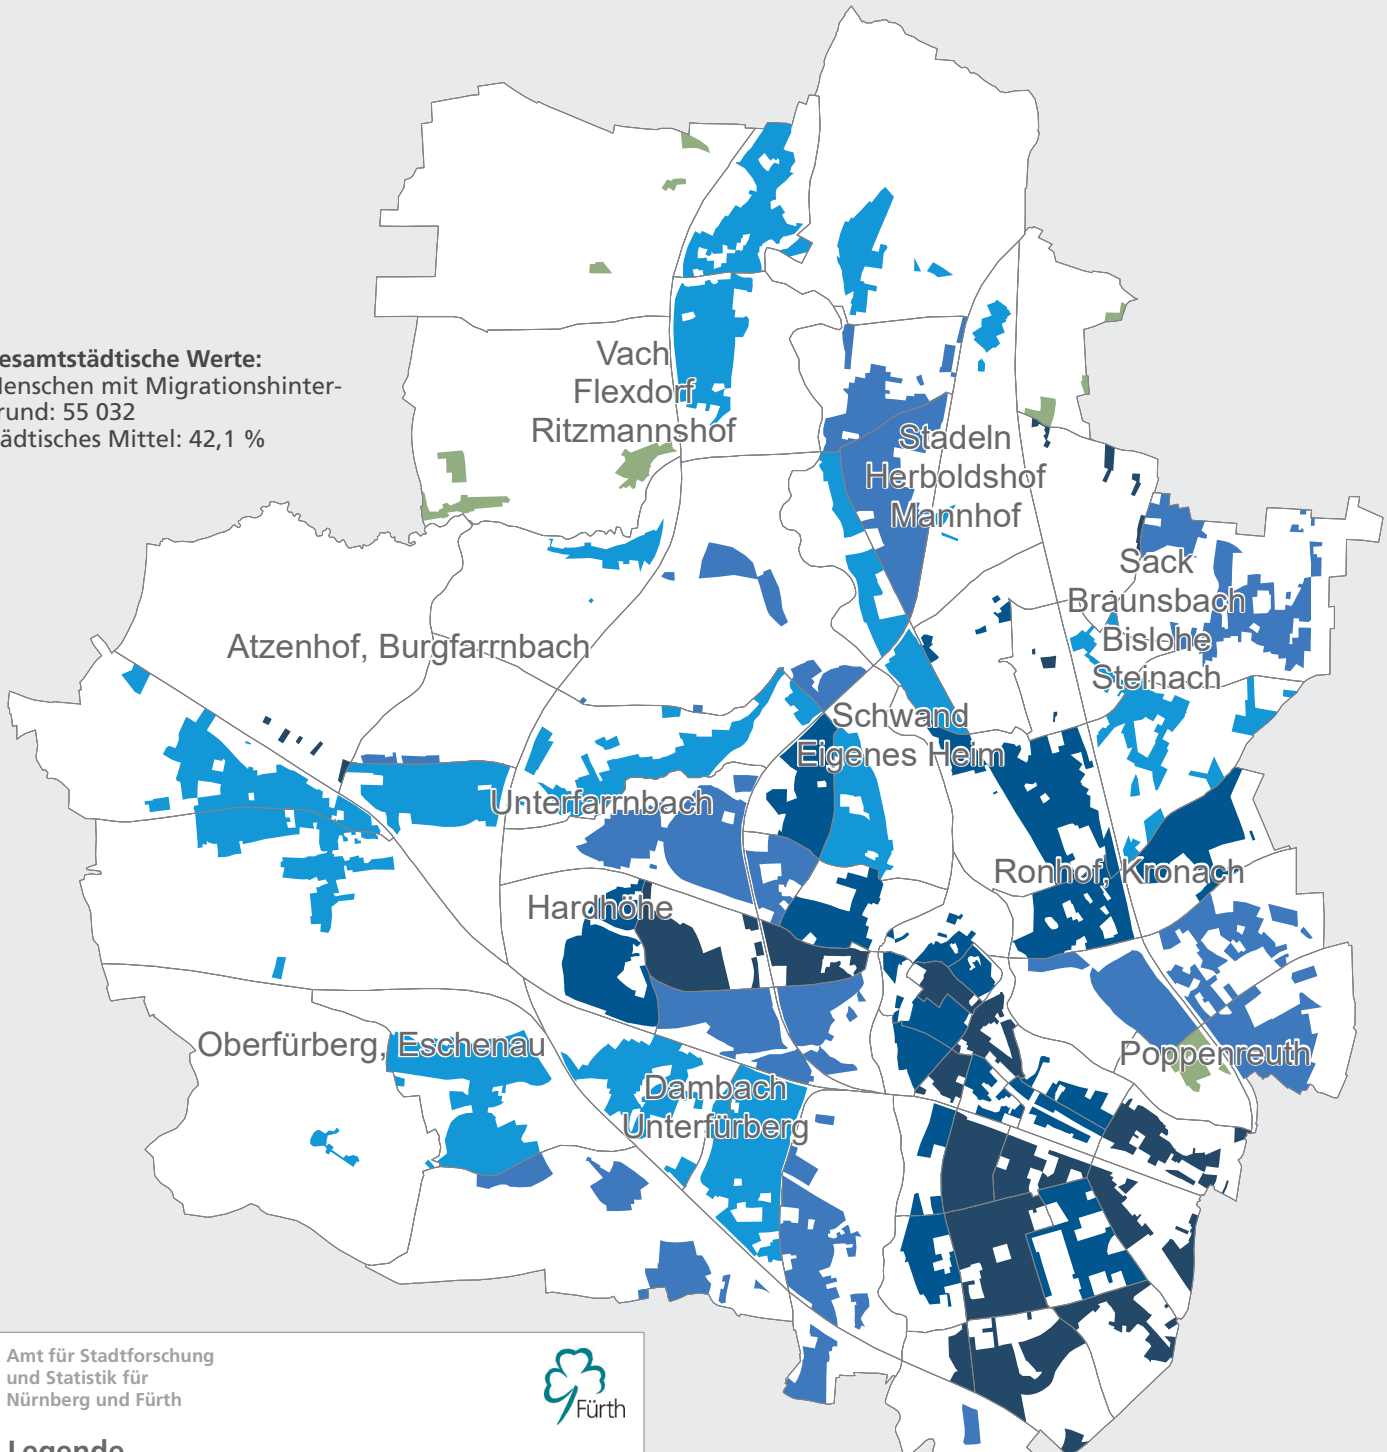

# Stadt Fürth

## Migrationshintergrund 2020

**Gesamtstädtische Werte:**  
Menschen mit Migrationshintergrund: 55 032  
städtisches Mittel: 42,1 %

Amt für Stadtforschung  
und Statistik für  
Nürnberg und Fürth

### Legende

□ Distrikt

### Anteil der Menschen mit Migrationshintergrund an der Bevölkerung \*

- bis unter 20 %
- 20 bis unter 30 %
- 30 bis unter 40 %
- 40 bis unter 50 %
- 50 % und mehr

\* Darstellung der bewohnten Fläche

0 1 2km