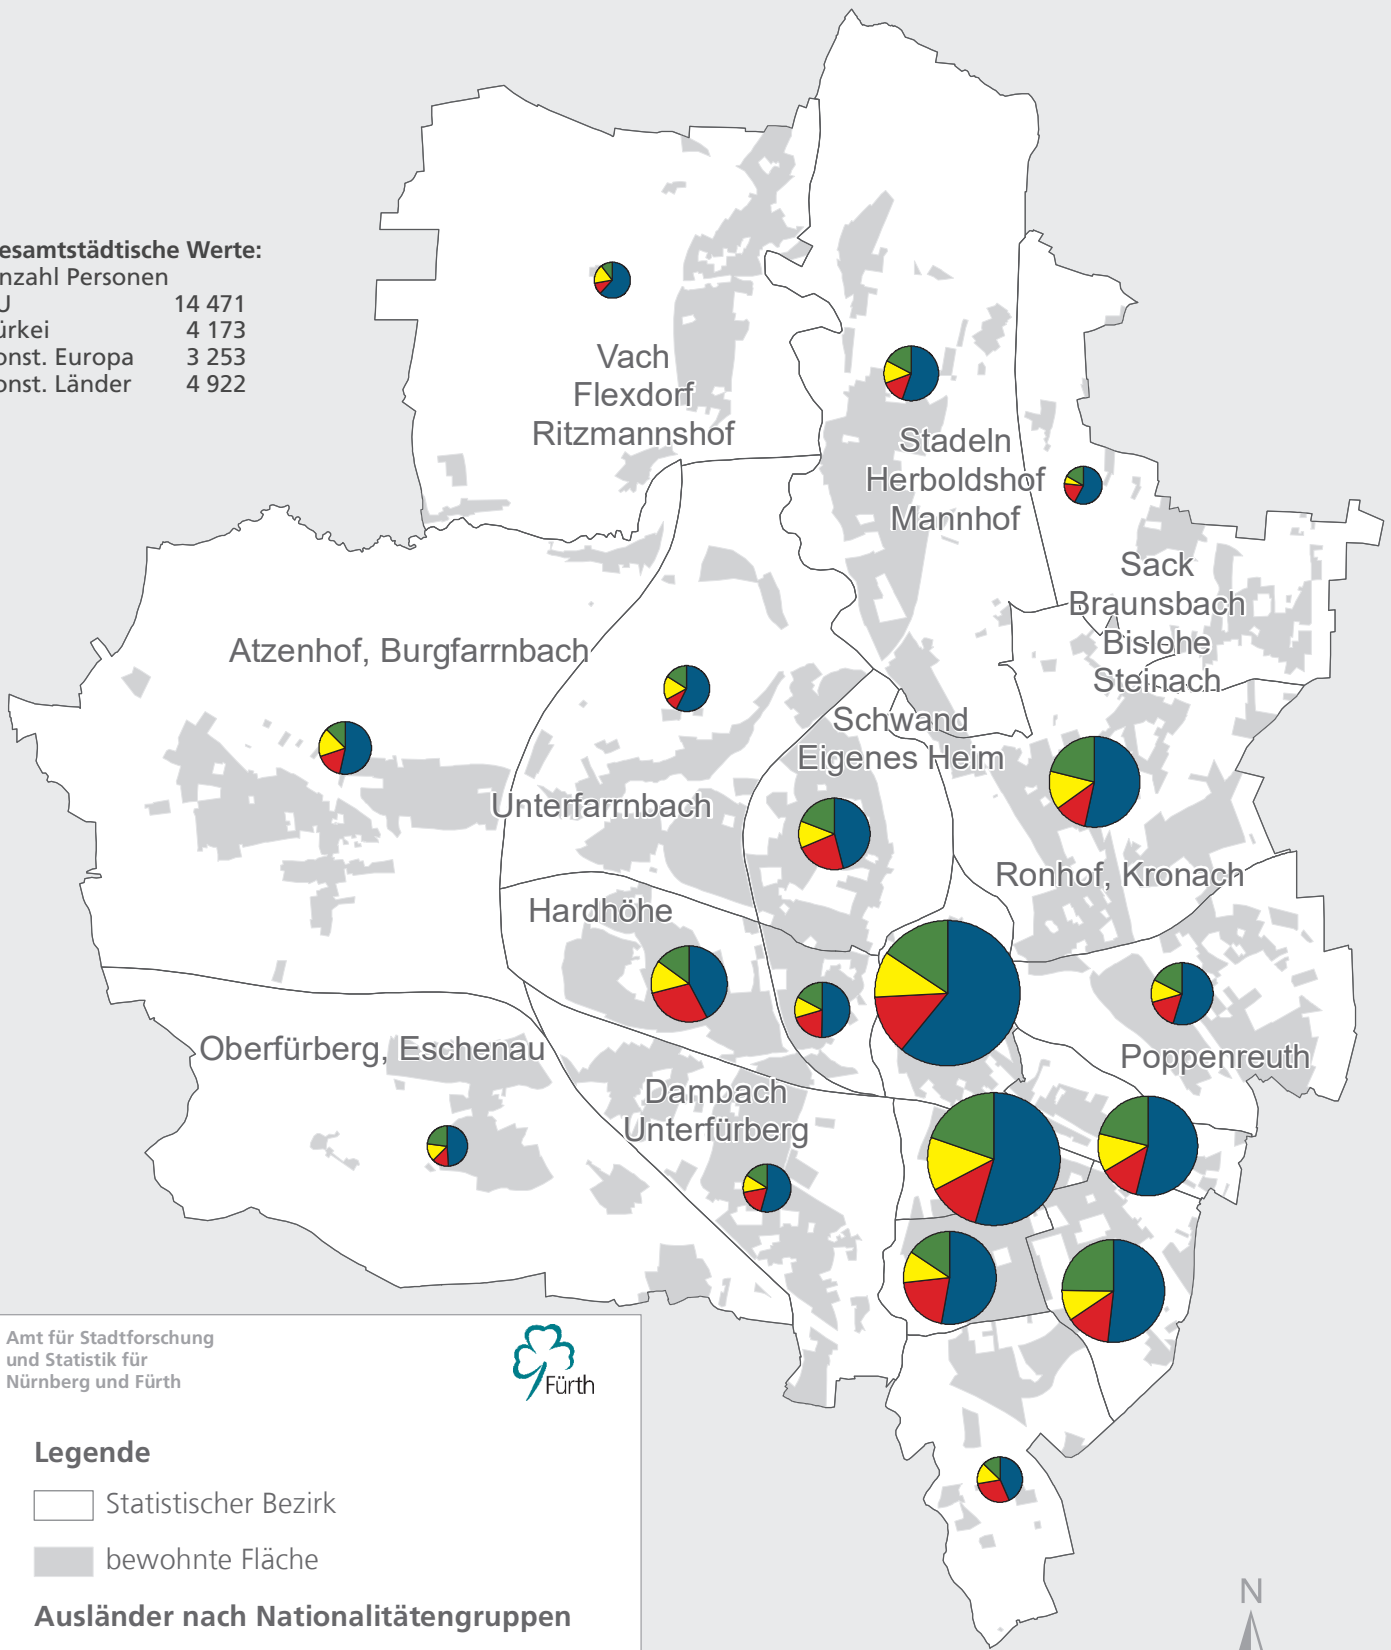

Stadt Fürth

Ausländer nach Nationalitätengruppen 2020

Gesamtstädtische Werte:

Anzahl Personen	
EU	14 471
Türkei	4 173
Sonst. Europa	3 253
Sonst. Länder	4 922

Amt für Stadtforschung
und Statistik für
Nürnberg und Fürth

Legende

□ Statistischer Bezirk

■ bewohnte Fläche

Ausländer nach Nationalitätengruppen

■ EU

■ Türkei

■ Sonstiges Europa

■ Sonstige Länder

Anzahl Personen

○ 2 500

○ 1 500

○ 350

0 1 2km