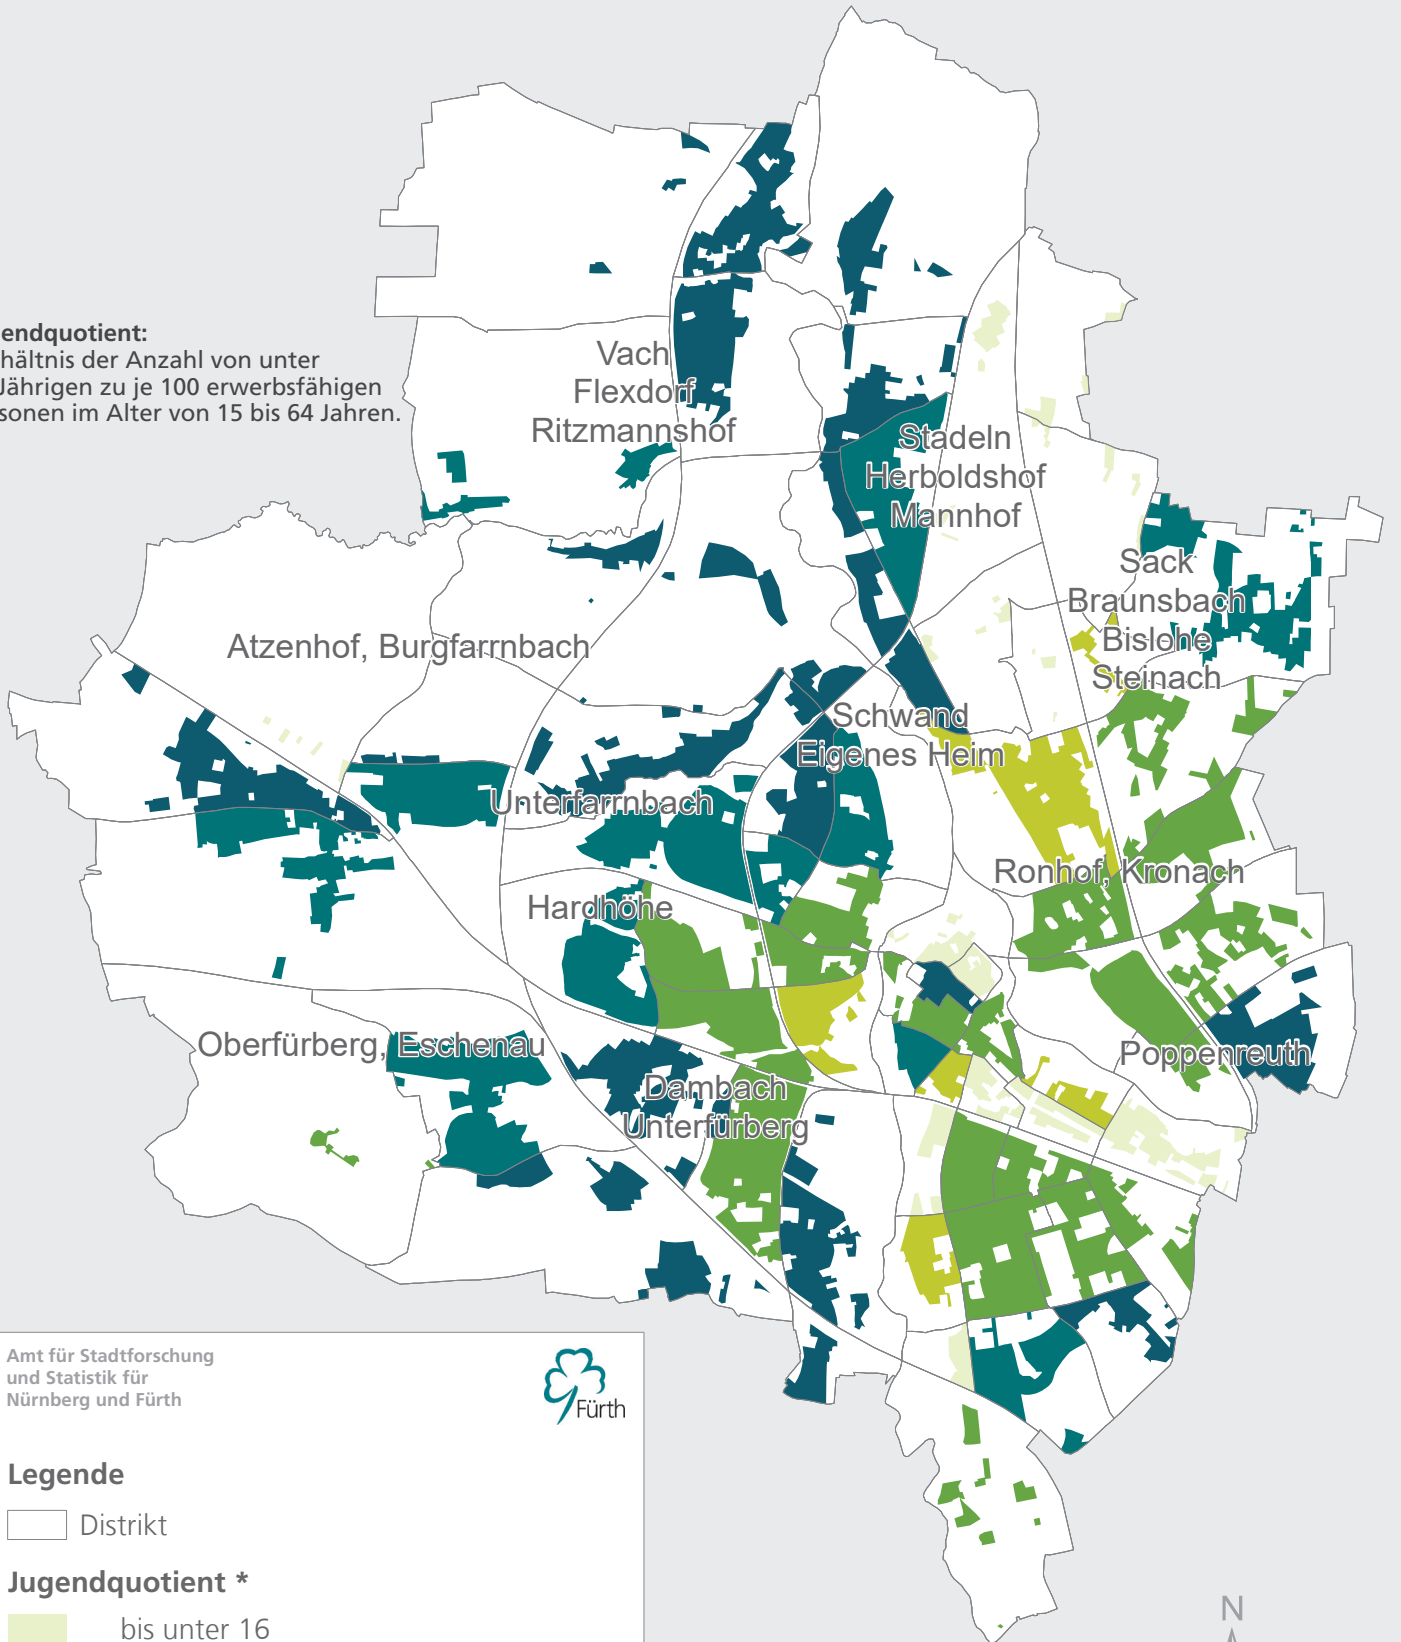

# Stadt Fürth

## Jugendquotient 2020

**Jugendquotient:**  
Verhältnis der Anzahl von unter  
15-Jährigen zu je 100 erwerbsfähigen  
Personen im Alter von 15 bis 64 Jahren.

Amt für Stadtforschung  
und Statistik für  
Nürnberg und Fürth

### Legende

Distrikt

### Jugendquotient \*

- bis unter 16
- 16 bis unter 18
- 18 bis unter 20
- 20 bis unter 22
- 22 und mehr

\* Darstellung der bewohnten Fläche

0 1 2km

Raumbezugssystem 2021 (Amt für Stadtforschung und Statistik)  
Einwohnermelderegister 31.12.2020