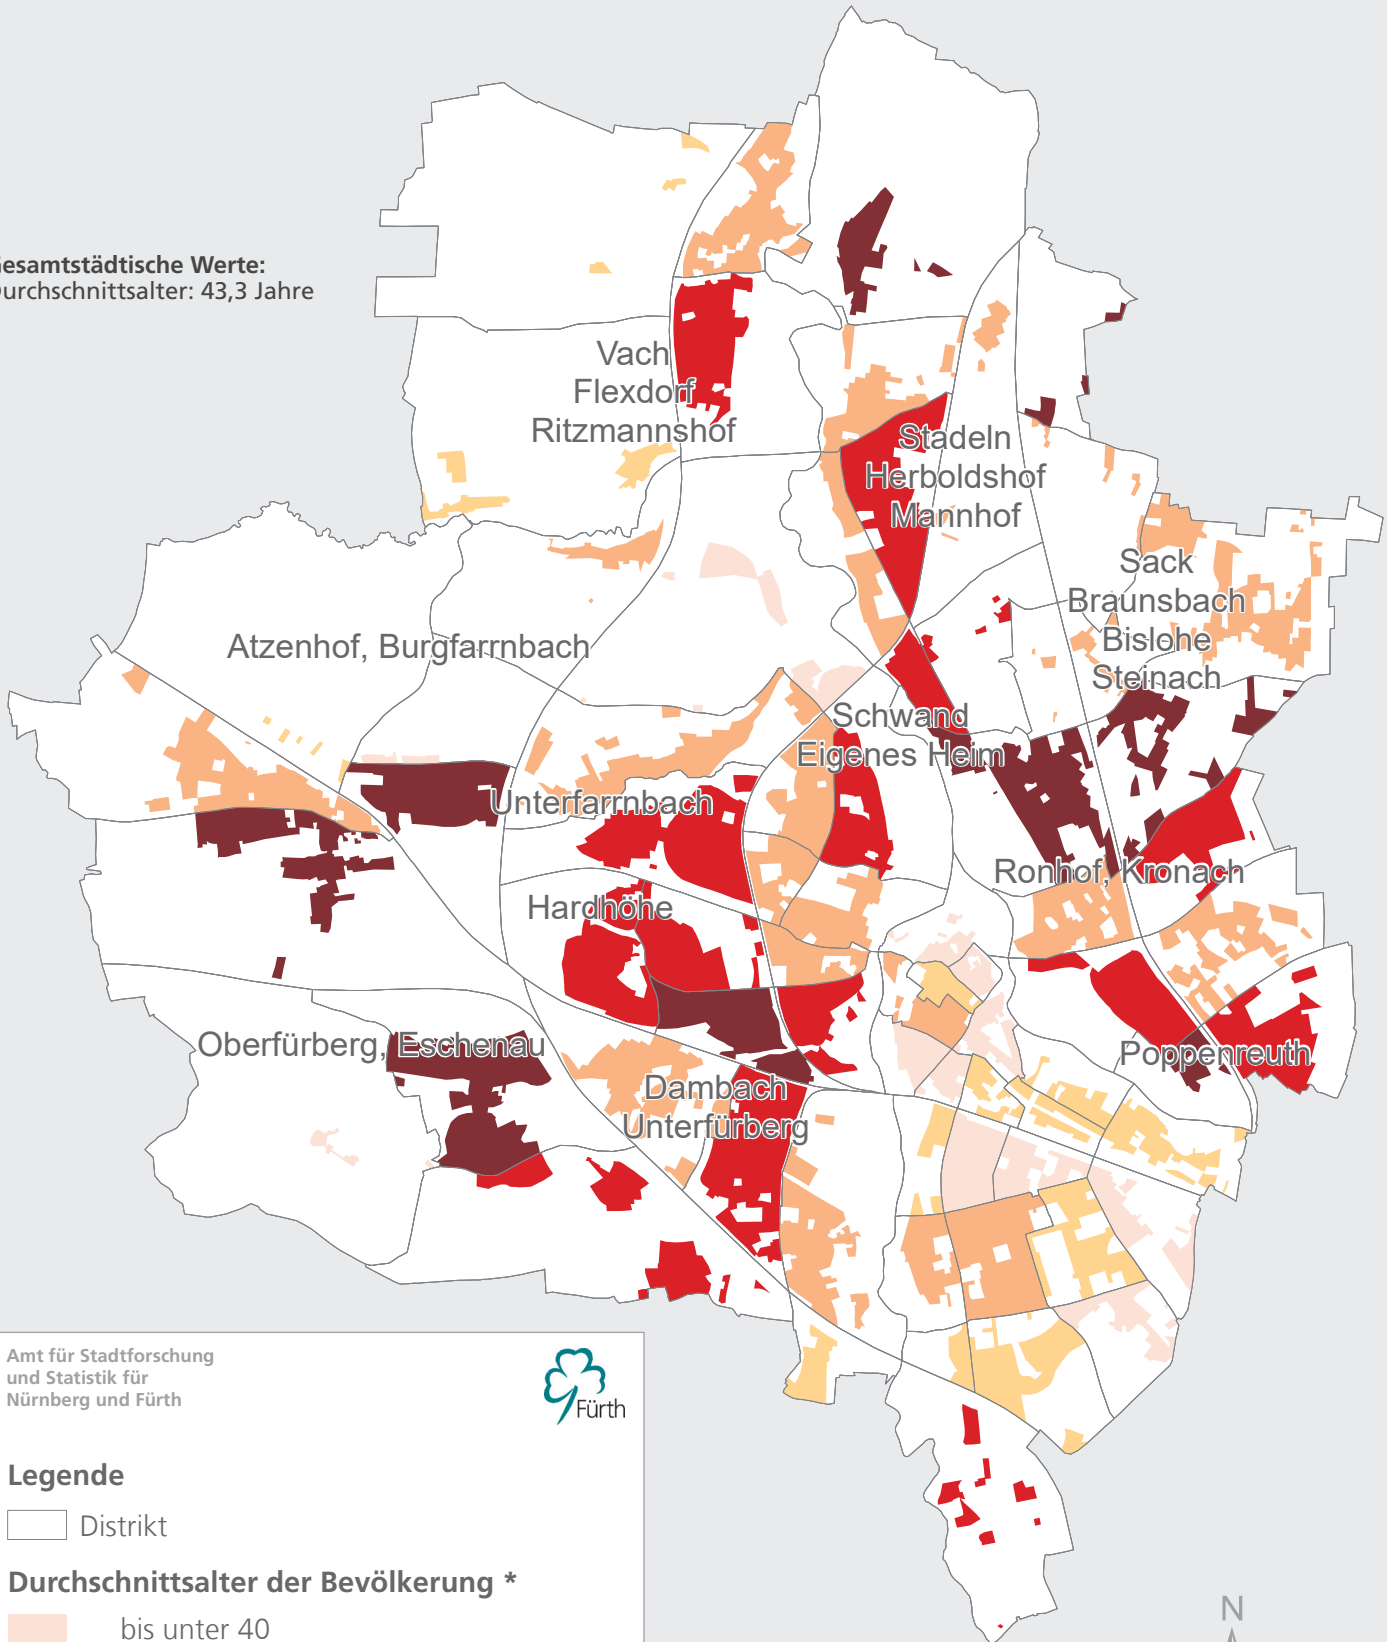

Stadt Fürth

Durchschnittsalter 2020

Gesamtstädtische Werte:
Durchschnittsalter: 43,3 Jahre

Amt für Stadtforschung
und Statistik für
Nürnberg und Fürth

Legende

□ Distrikt

Durchschnittsalter der Bevölkerung *

- bis unter 40
- 40 bis unter 42
- 42 bis unter 45
- 45 bis unter 47
- 47 Jahre und älter

* Darstellung der bewohnten Fläche

0 1 2km

Raumbezugssystem 2021 (Amt für Stadtforschung und Statistik)
Einwohnermelderegister 31.12.2020