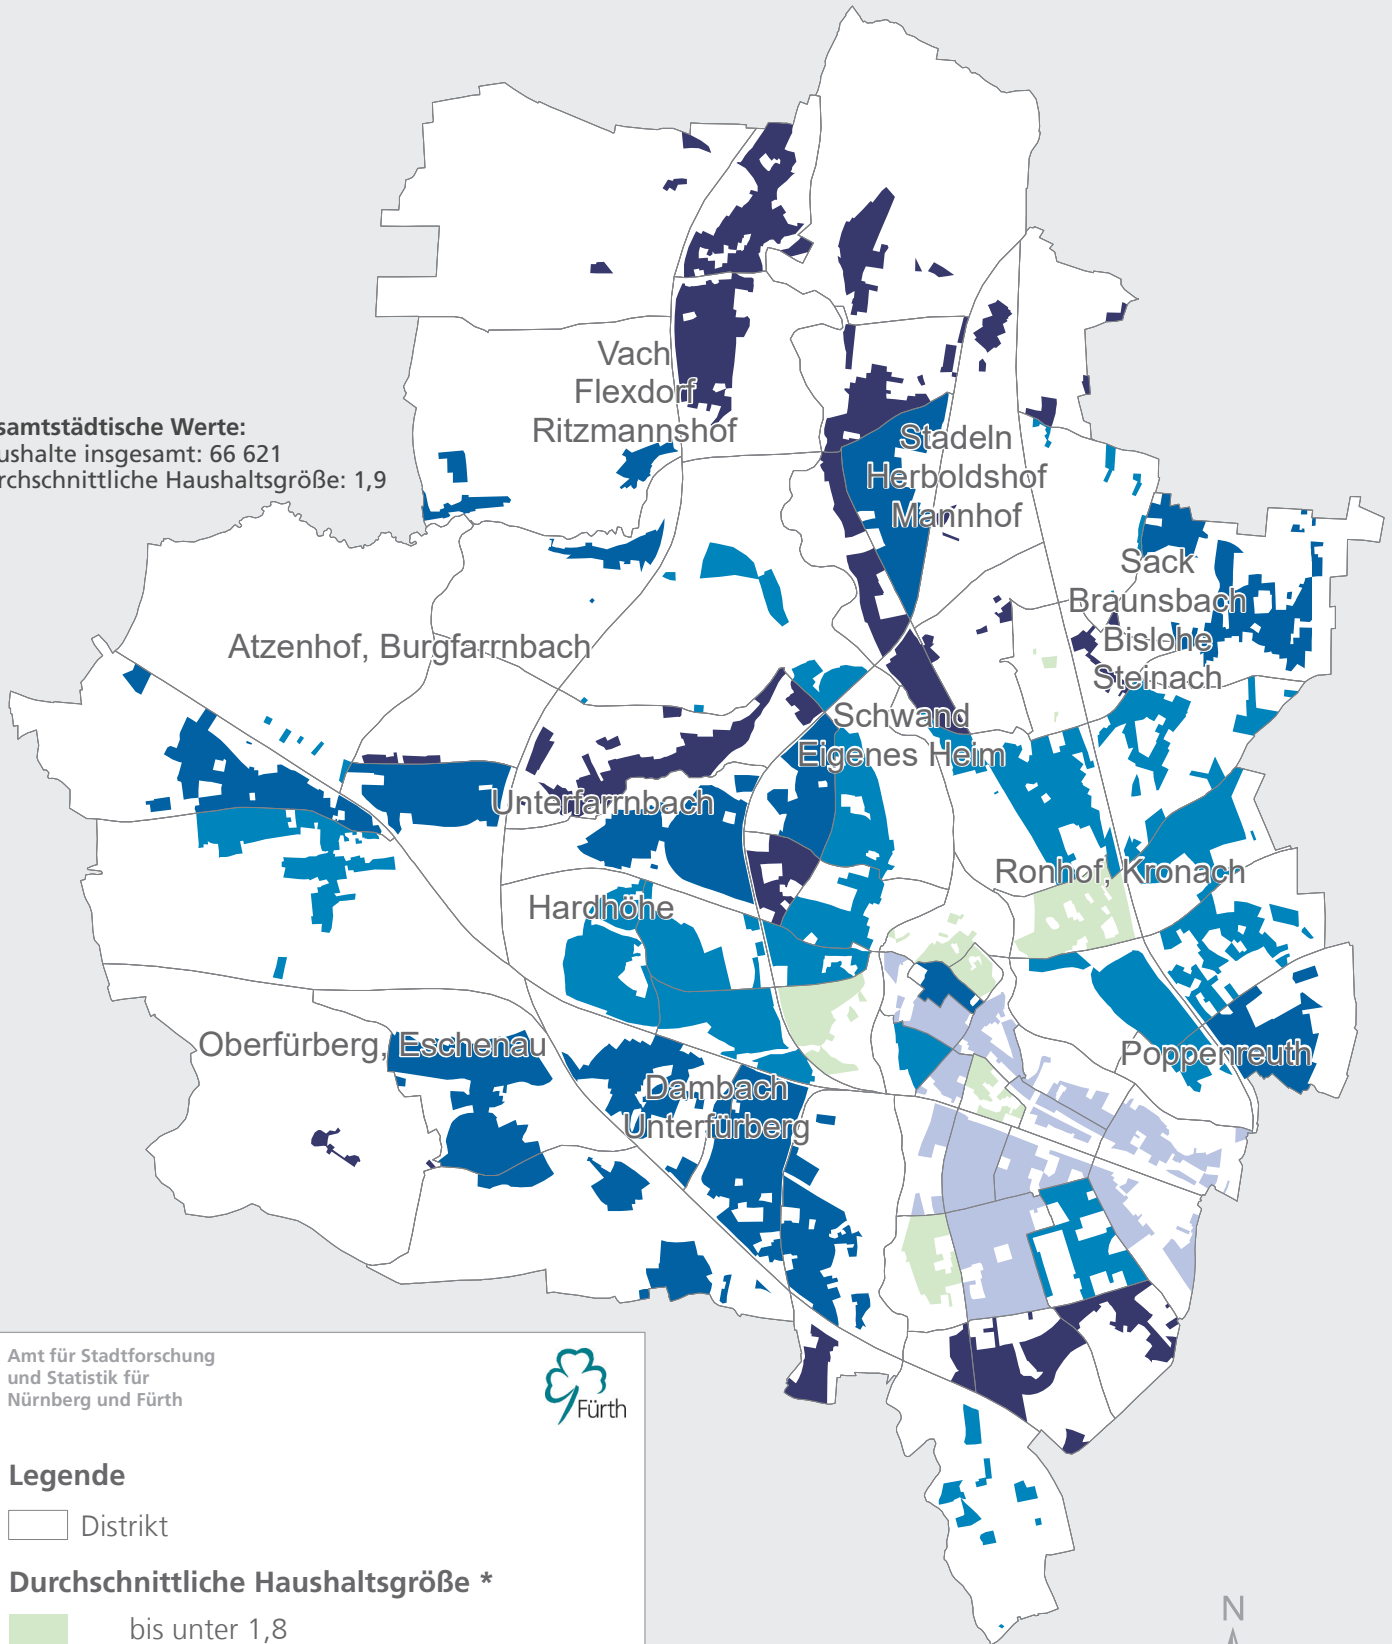

# Stadt Fürth

## Haushaltsgröße

### 2020

**Gesamtstädtische Werte:**  
 Haushalte insgesamt: 66 621  
 Durchschnittliche Haushaltsgröße: 1,9

Amt für Stadtforschung  
 und Statistik für  
 Nürnberg und Fürth

#### Legende

Distrikt