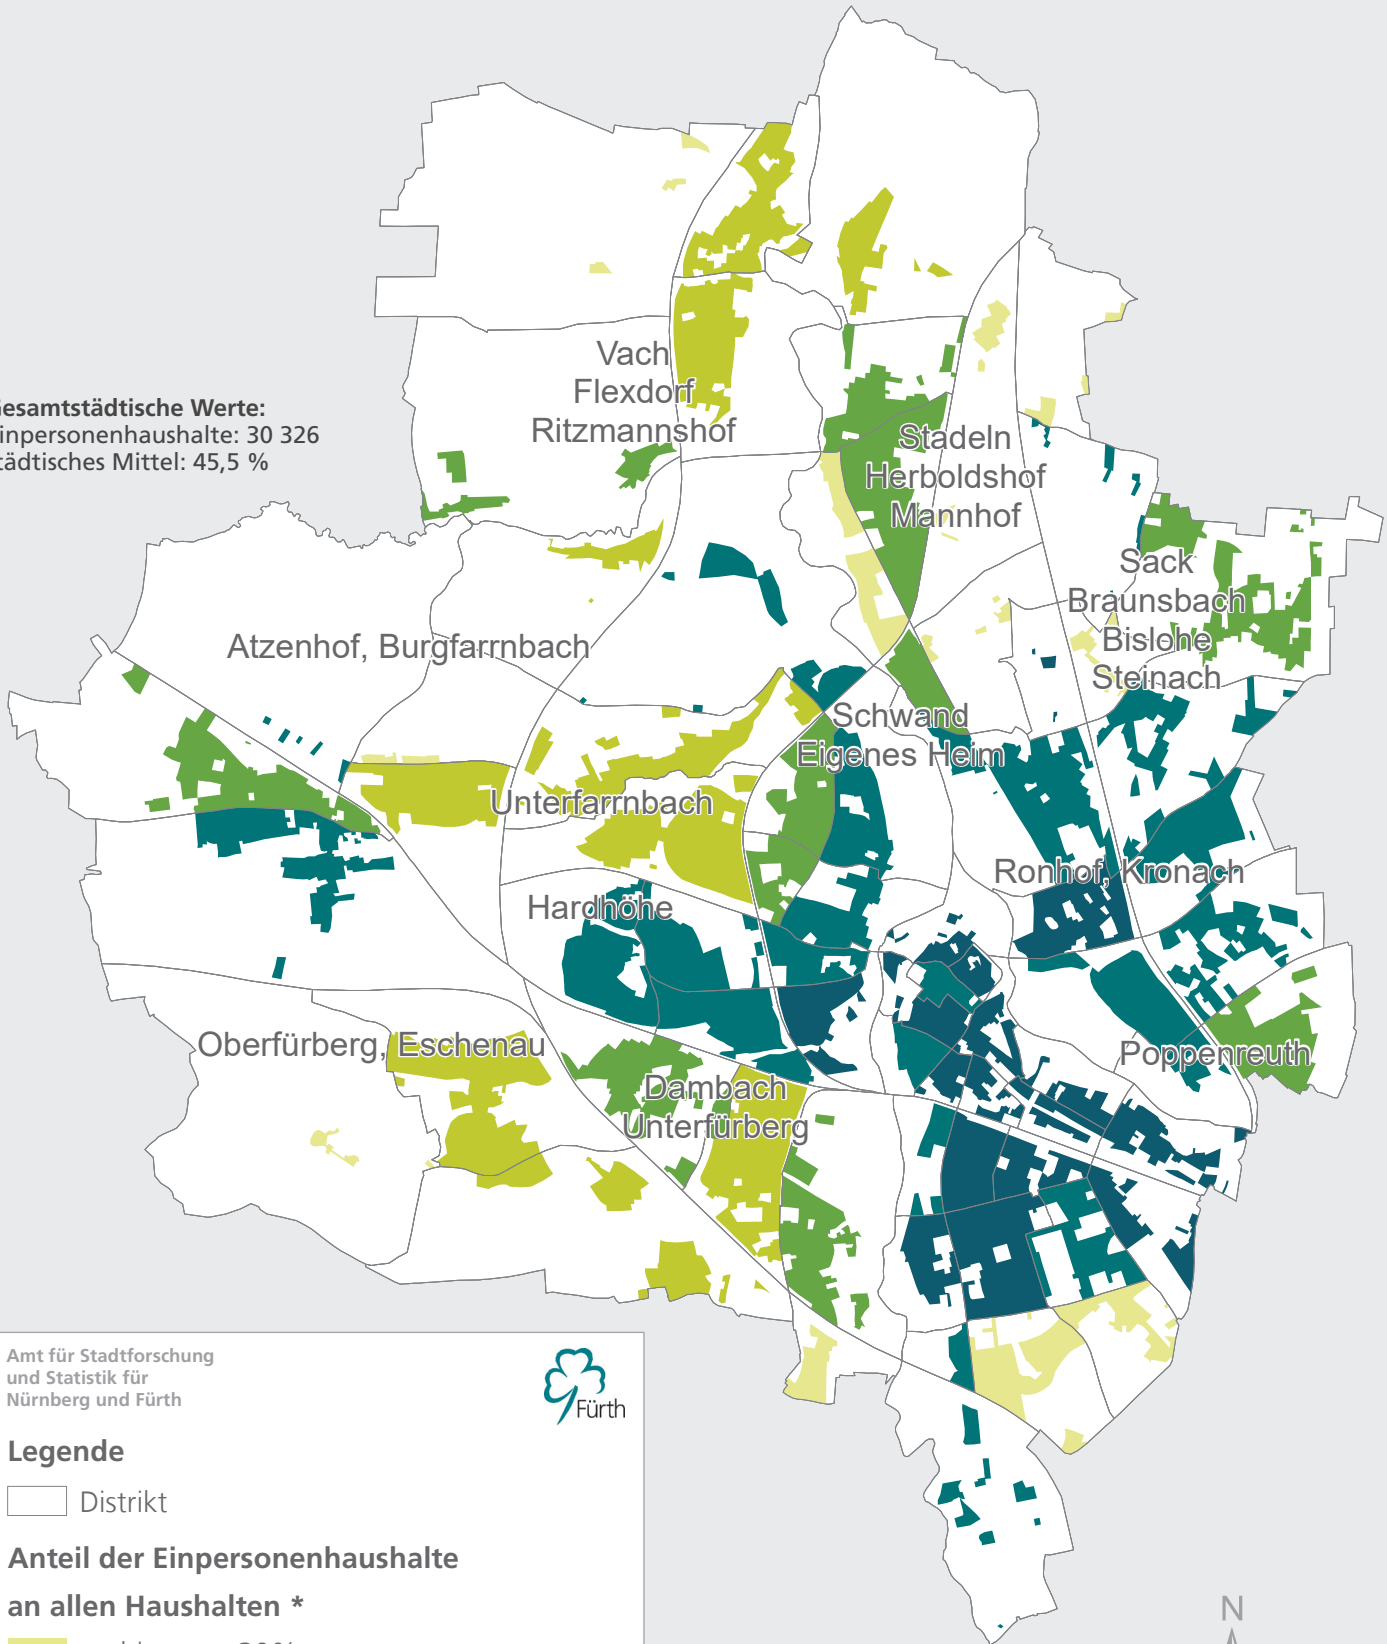

Stadt Fürth

Einpersonenhaushalte 2020

Gesamtstädtische Werte:
 Einpersonenhaushalte: 30 326
 städtisches Mittel: 45,5 %

Amt für Stadtforschung
 und Statistik für
 Nürnberg und Fürth

Legende

□ Distrikt

Anteil der Einpersonenhaushalte an allen Haushalten *

- bis unter 30%
- 30 bis unter 35%
- 35 bis unter 40%
- 40 bis unter 50%
- 50% und mehr

* Darstellung der bewohnten Fläche

0 1 2km

Raumbezugssystem 2021 (Amt für Stadtforschung und Statistik)
 Einwohnermelderegister 31.12.2020