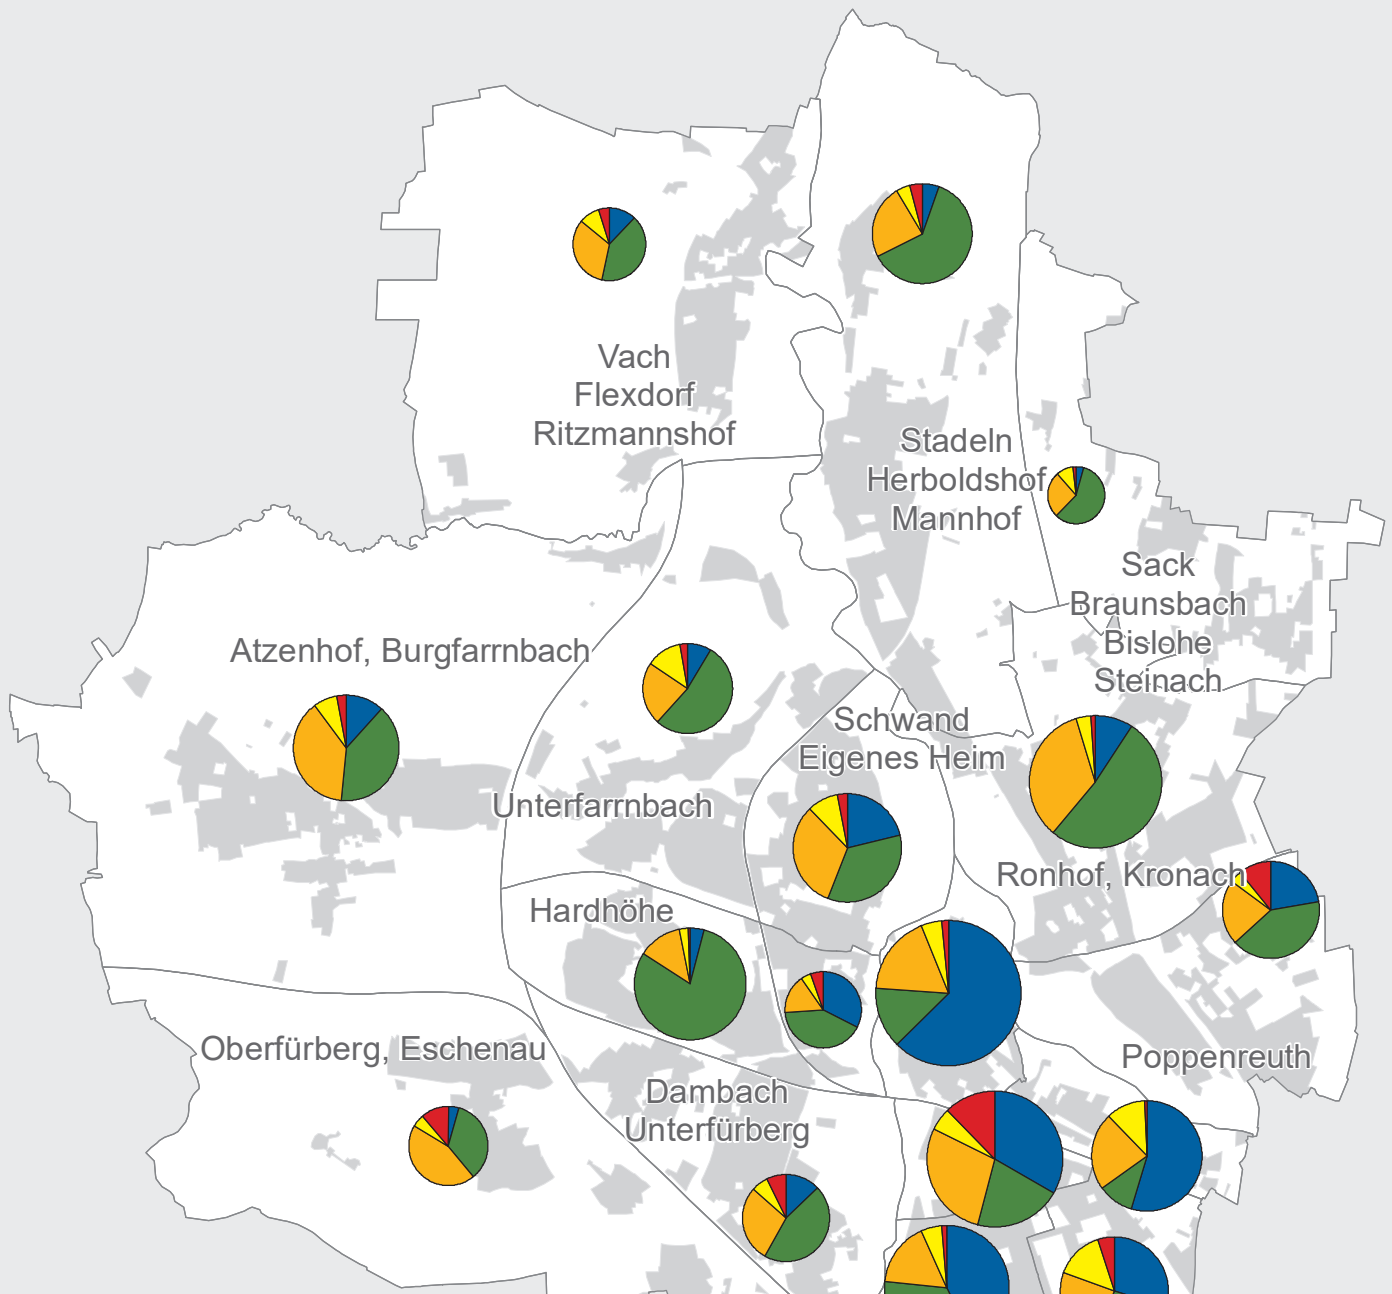

Stadt Fürth

Wohnungsbestand nach Baualtersgruppen 2020

Amt für Stadtforschung
und Statistik für
Nürnberg und Fürth

Legende

Statistischer Bezirk

bewohnte Fläche

Wohnungsbestand nach Baualter

bis 1948

1949 bis 1980

1981 bis 2007

2008 bis 2015

2016 und später

Anzahl der
Wohnungen

4 000

2 000

750

0 1 2km

Raumbezugssystem 2021 (Amt für Stadtforschung und Statistik)
Statistische Gebäudedatei Stand 31.12.2020