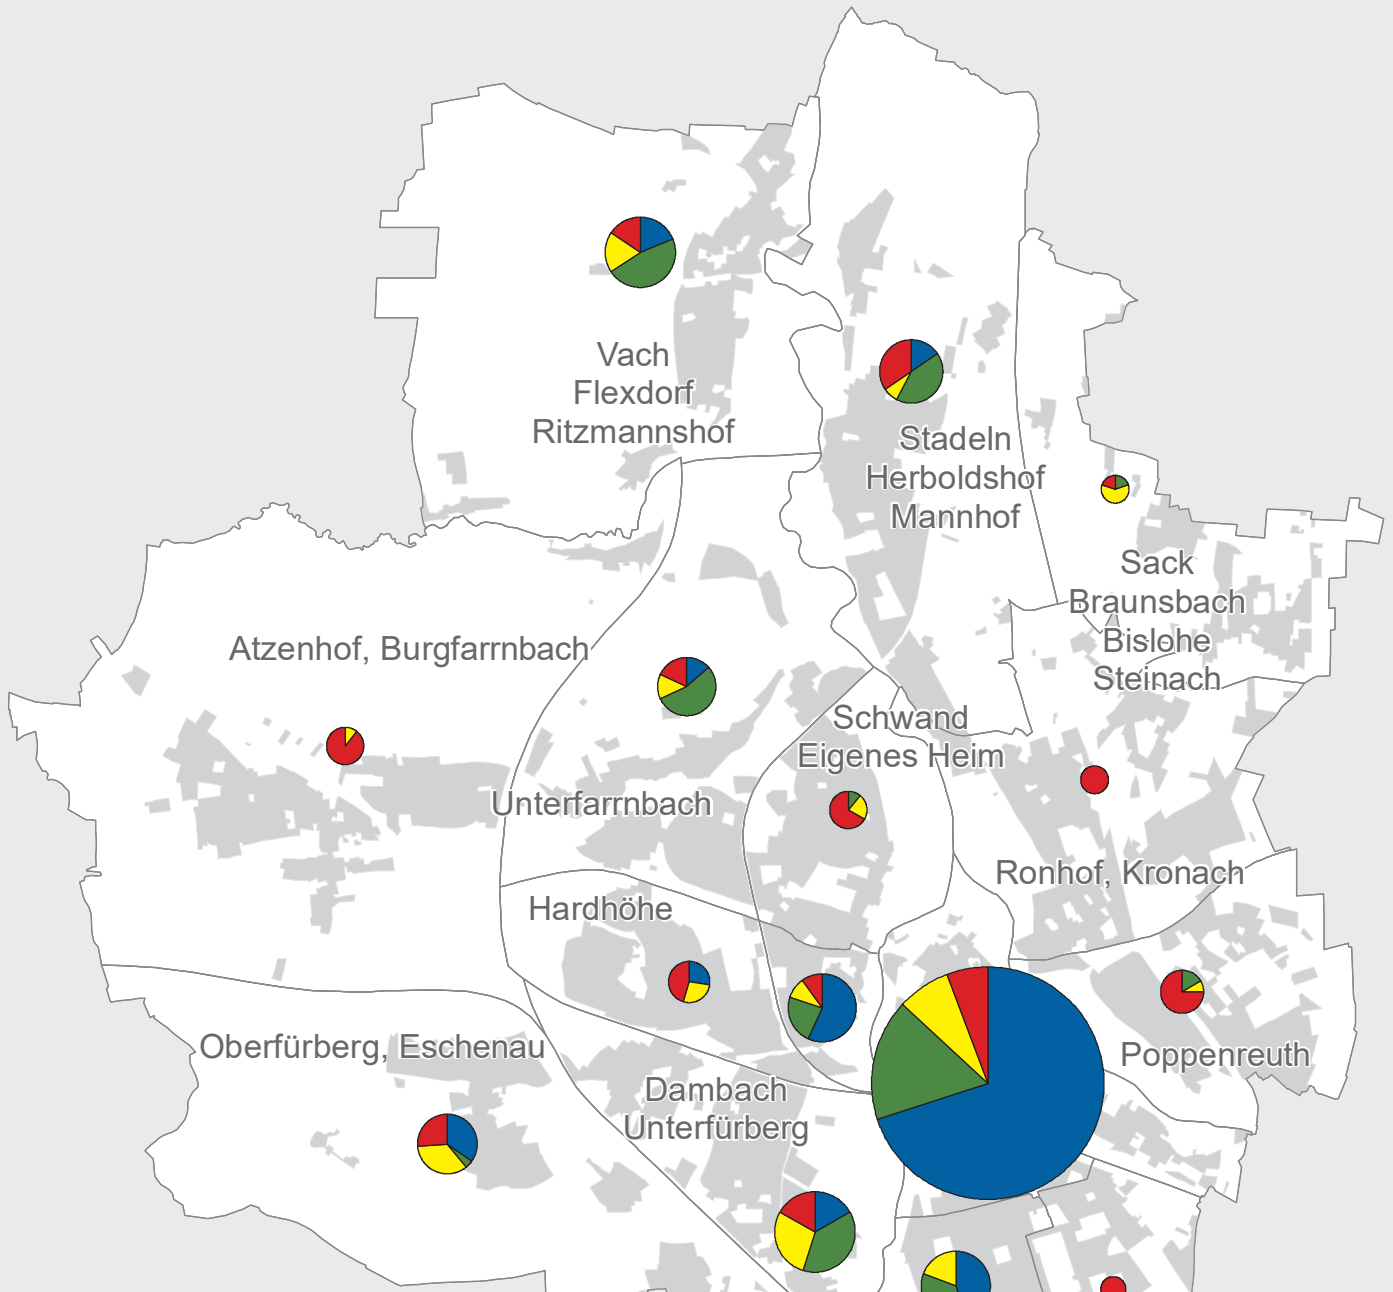

Stadt Fürth

2020 fertiggestellte Wohnungen nach Räumen

Amt für Stadtforschung
und Statistik für
Nürnberg und Fürth

Legende

Statistischer Bezirk

bewohnte Fläche

Anzahl fertiggestellter Wohnungen nach Räumen

1 oder 2 Räume

3 Räume

4 Räume

5 und mehr Räume

Anzahl der
Wohnungen

30

15

7

0 1 2km