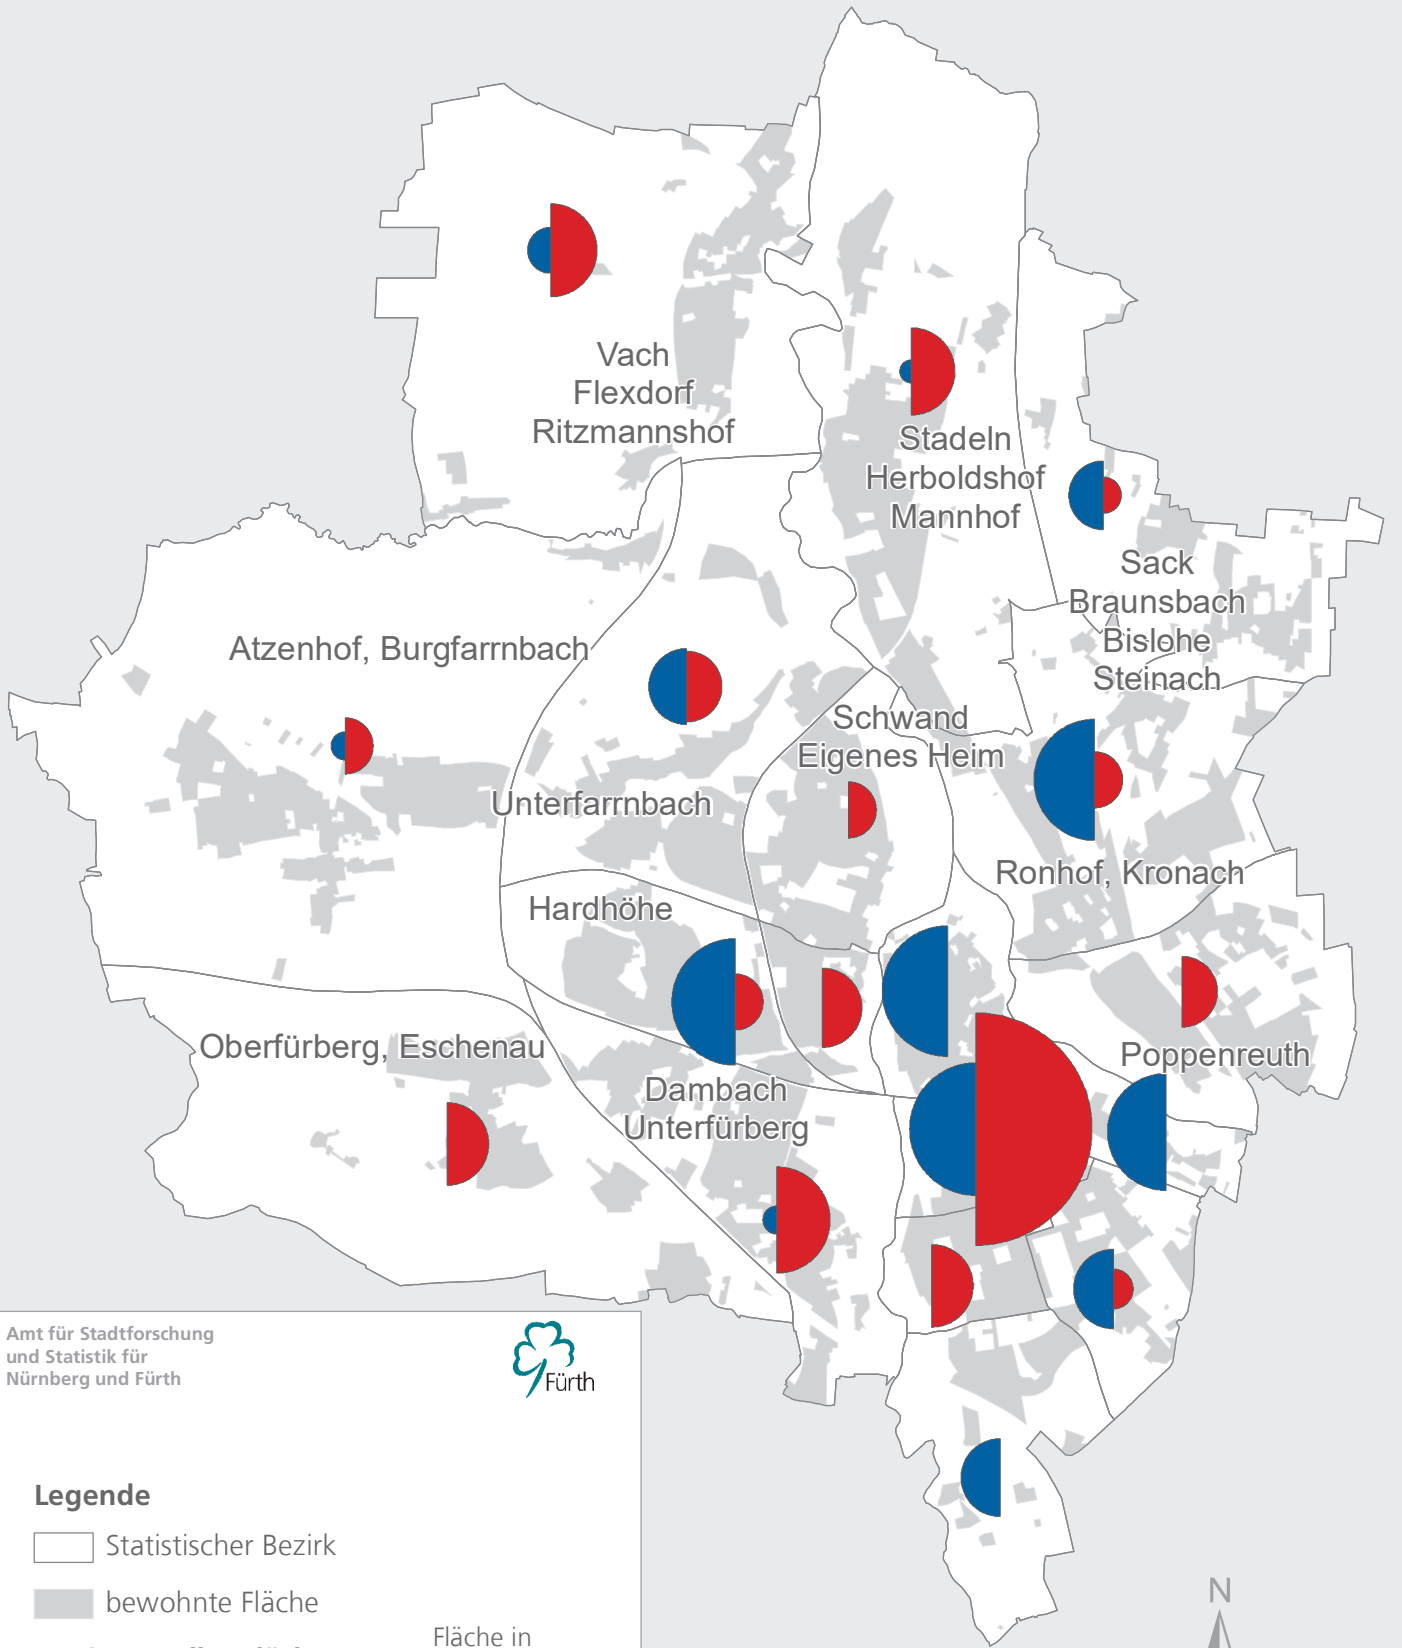

# Stadt Fürth

## 2020 fertiggestellte Wohn- und Nutzfläche

Amt für Stadtforschung  
und Statistik für  
Nürnberg und Fürth

### Legende

Statistischer Bezirk

bewohnte Fläche

### Fertiggestellte Flächen

Nutzfläche

Wohnfläche

Raumbezugsystem 2021 (Amt für Stadtforschung und Statistik)  
Statistik der Baufertigstellungen 2020 (Bayerisches Landesamt  
für Statistik)