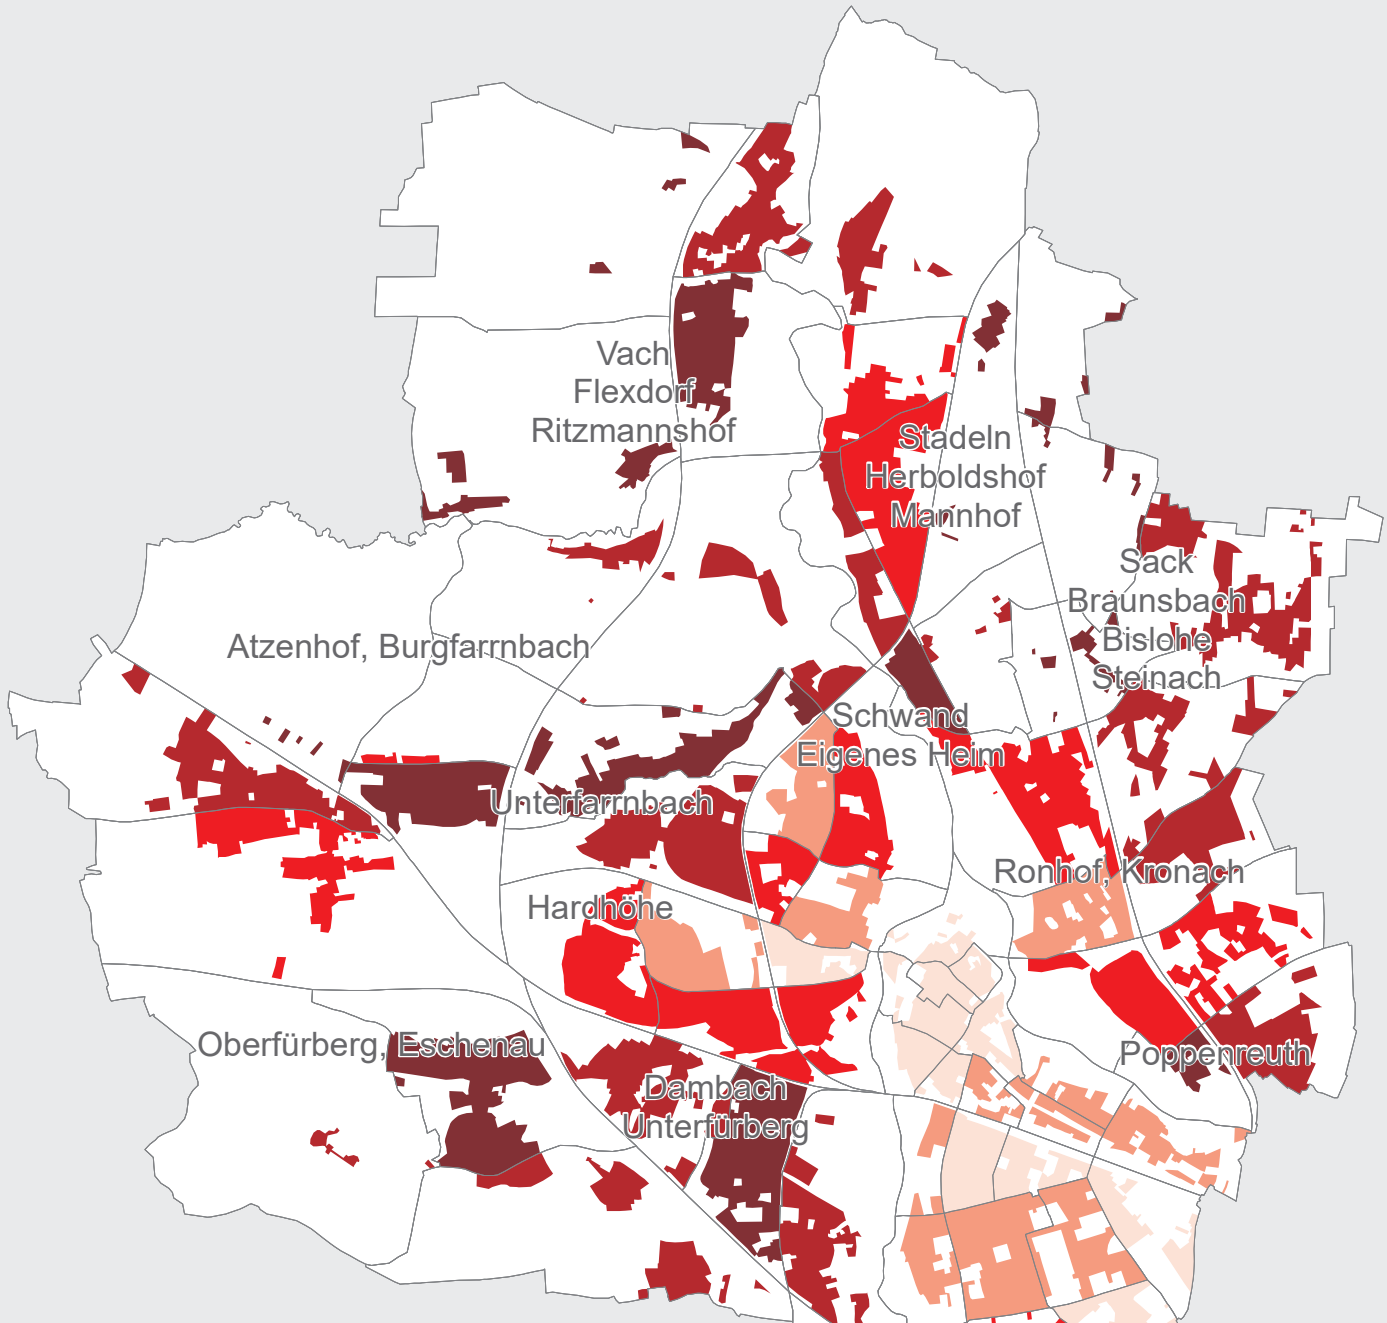

Stadt Fürth

PKW je Einwohner

2020

Amt für Stadtforschung
und Statistik für
Nürnberg und Fürth

Legende

Distrikt

Anzahl der PKW je 1000 Einwohner *
(nur Privatzulassungen - ohne Gewerbliche)

- bis unter 350
- 350 bis unter 450
- 450 bis unter 550
- 550 bis unter 600
- 600 und mehr

* Darstellung der bewohnten Fläche

0 1 2km

Raumbezugssystem 2021 (Amt für Stadtforschung und Statistik)
KFZ-Zulassungsregister 31.12.2020