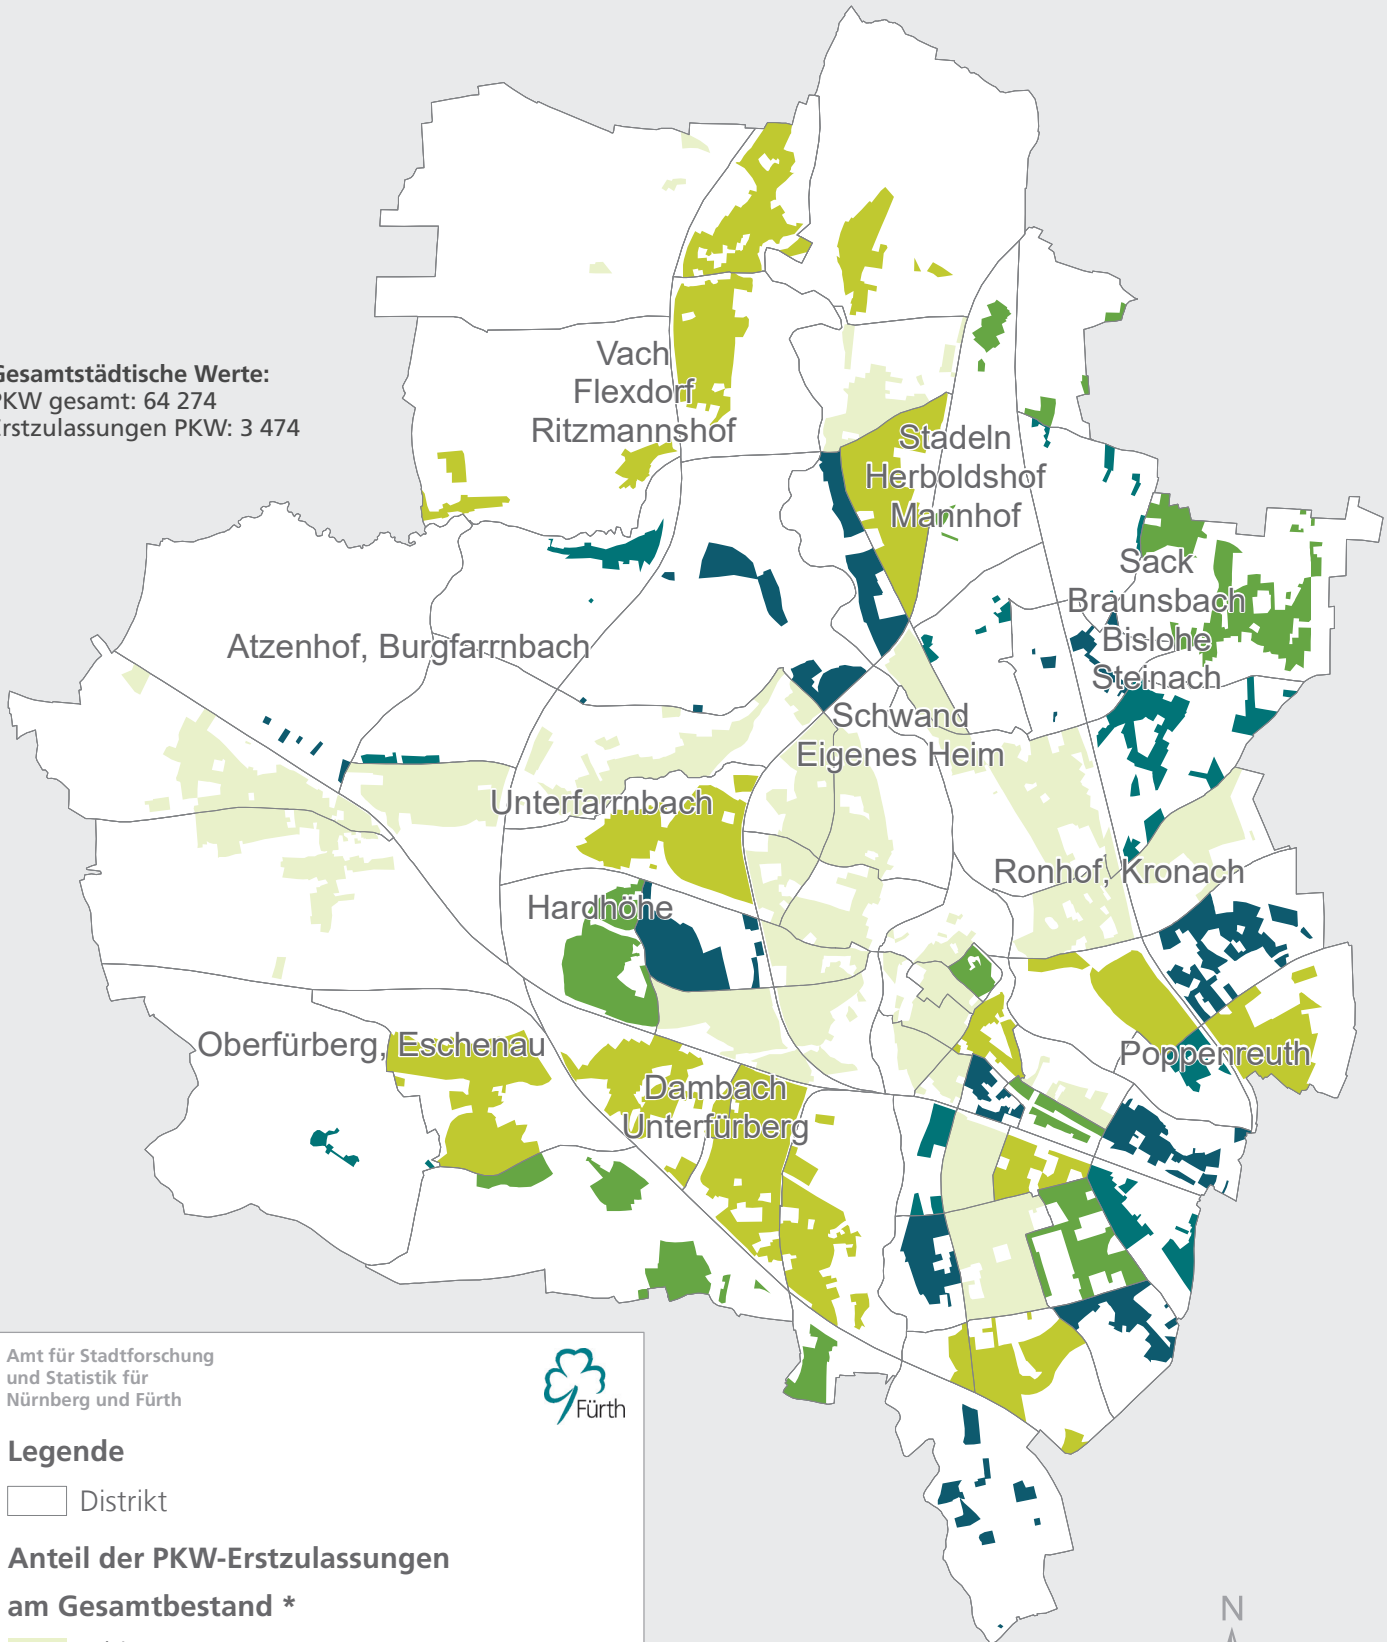

Stadt Fürth

PKW Erstzulassungen 2020

Gesamtstädtische Werte:
 PKW gesamt: 64 274
 Erstzulassungen PKW: 3 474

Amt für Stadtforschung
 und Statistik für
 Nürnberg und Fürth

Legende

Distrikt

Anteil der PKW-Erstzulassungen am Gesamtbestand *

- bis unter 4 %
- 4 bis unter 5 %
- 5 bis unter 6 %
- 6 bis unter 8 %
- 8 % und mehr

* Darstellung der bewohnten Fläche

0 1 2km

Raumbezugssystem 2021 (Amt für Stadtforschung und Statistik)
 KFZ-Zulassungsregister 31.12.2020