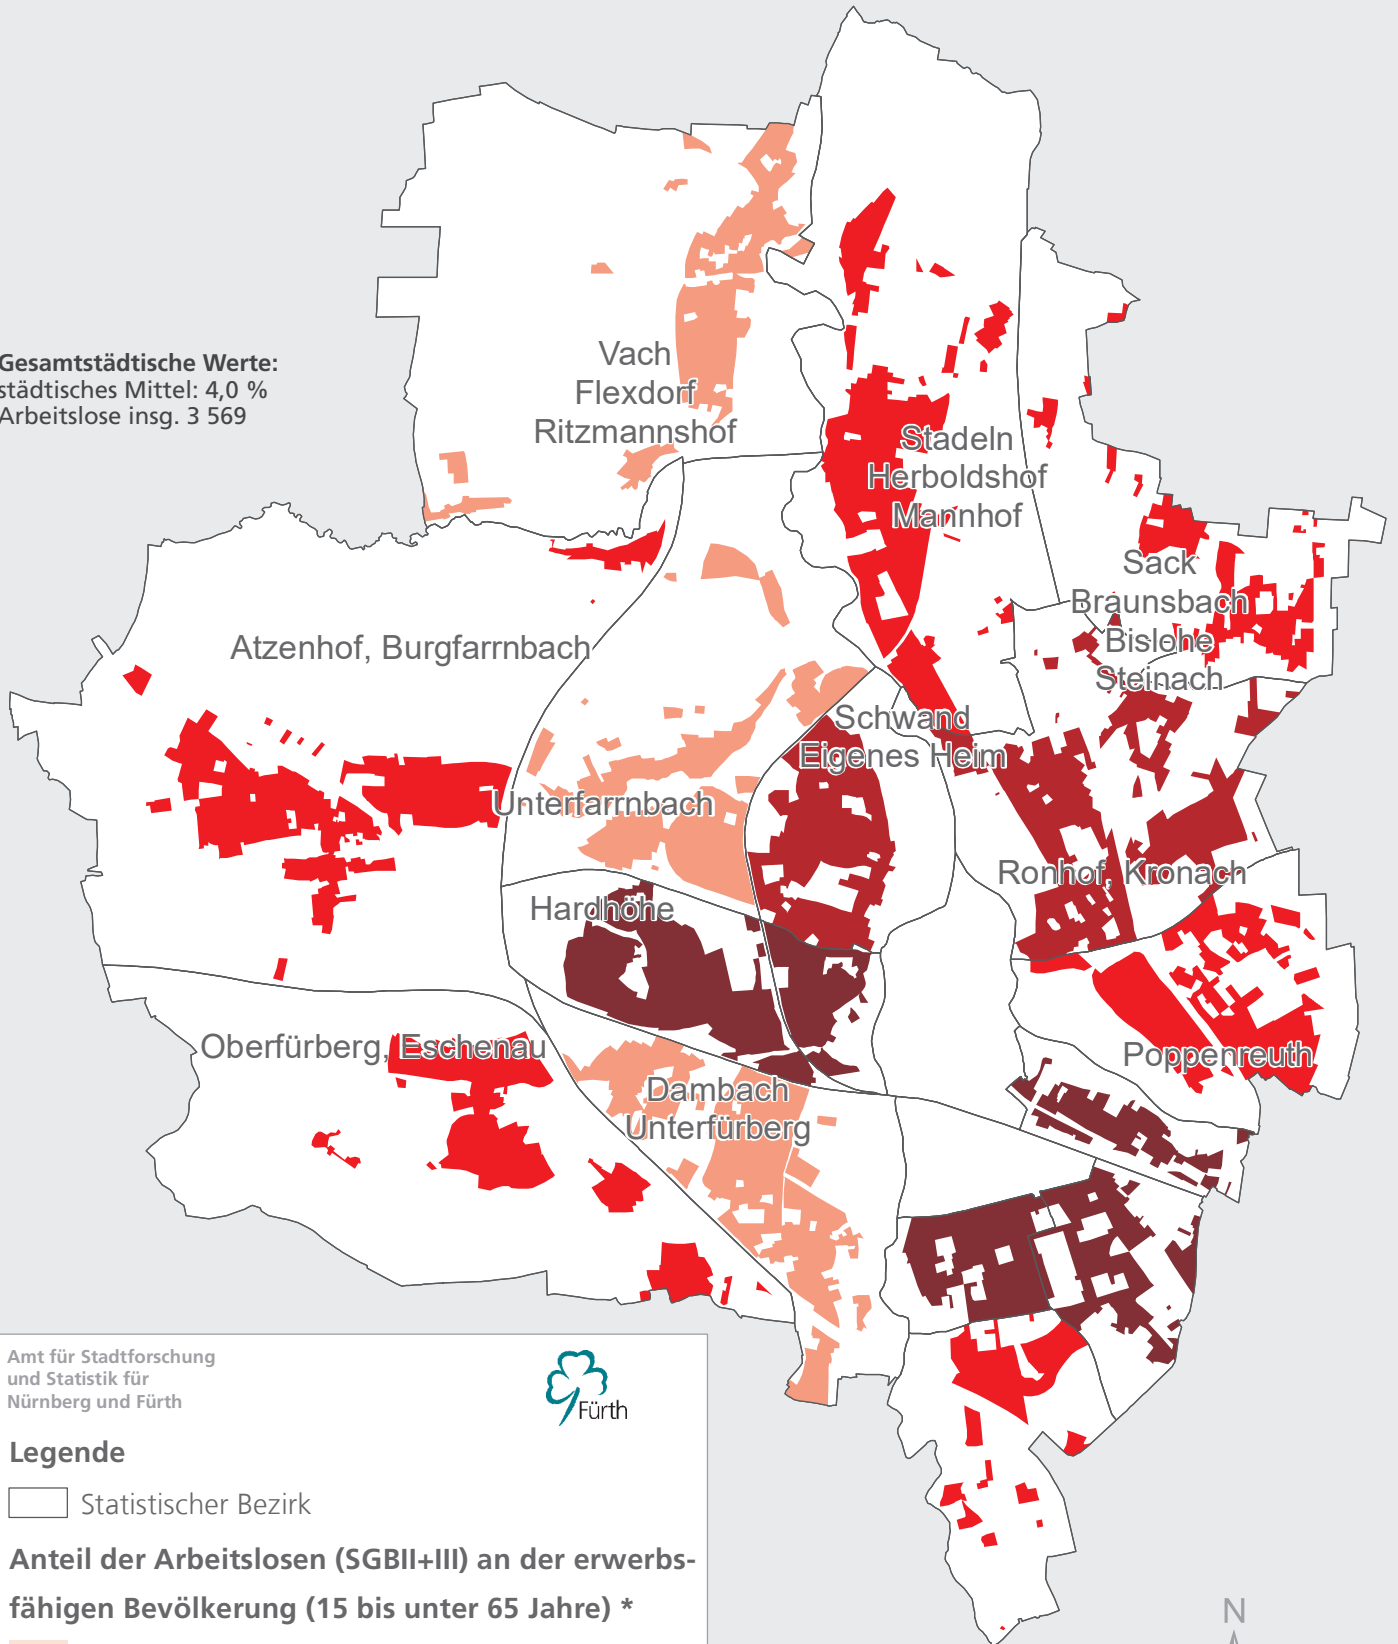

# Stadt Fürth

## Arbeitslosigkeit bei 15 bis unter 65-Jährigen 2020

**Gesamtstädtische Werte:**  
städtisches Mittel: 4,0 %  
Arbeitslose insg. 3 569

Amt für Stadtforschung  
und Statistik für  
Nürnberg und Fürth

### Legende

□ Statistischer Bezirk

### Anteil der Arbeitslosen (SGBII+III) an der erwerbsfähigen Bevölkerung (15 bis unter 65 Jahre) \*

- bis unter 2 %
- 2 bis unter 2,5 %
- 2,5 bis unter 4 %
- 4 bis unter 5 %
- 5 % und mehr

\* Darstellung der bewohnten Fläche