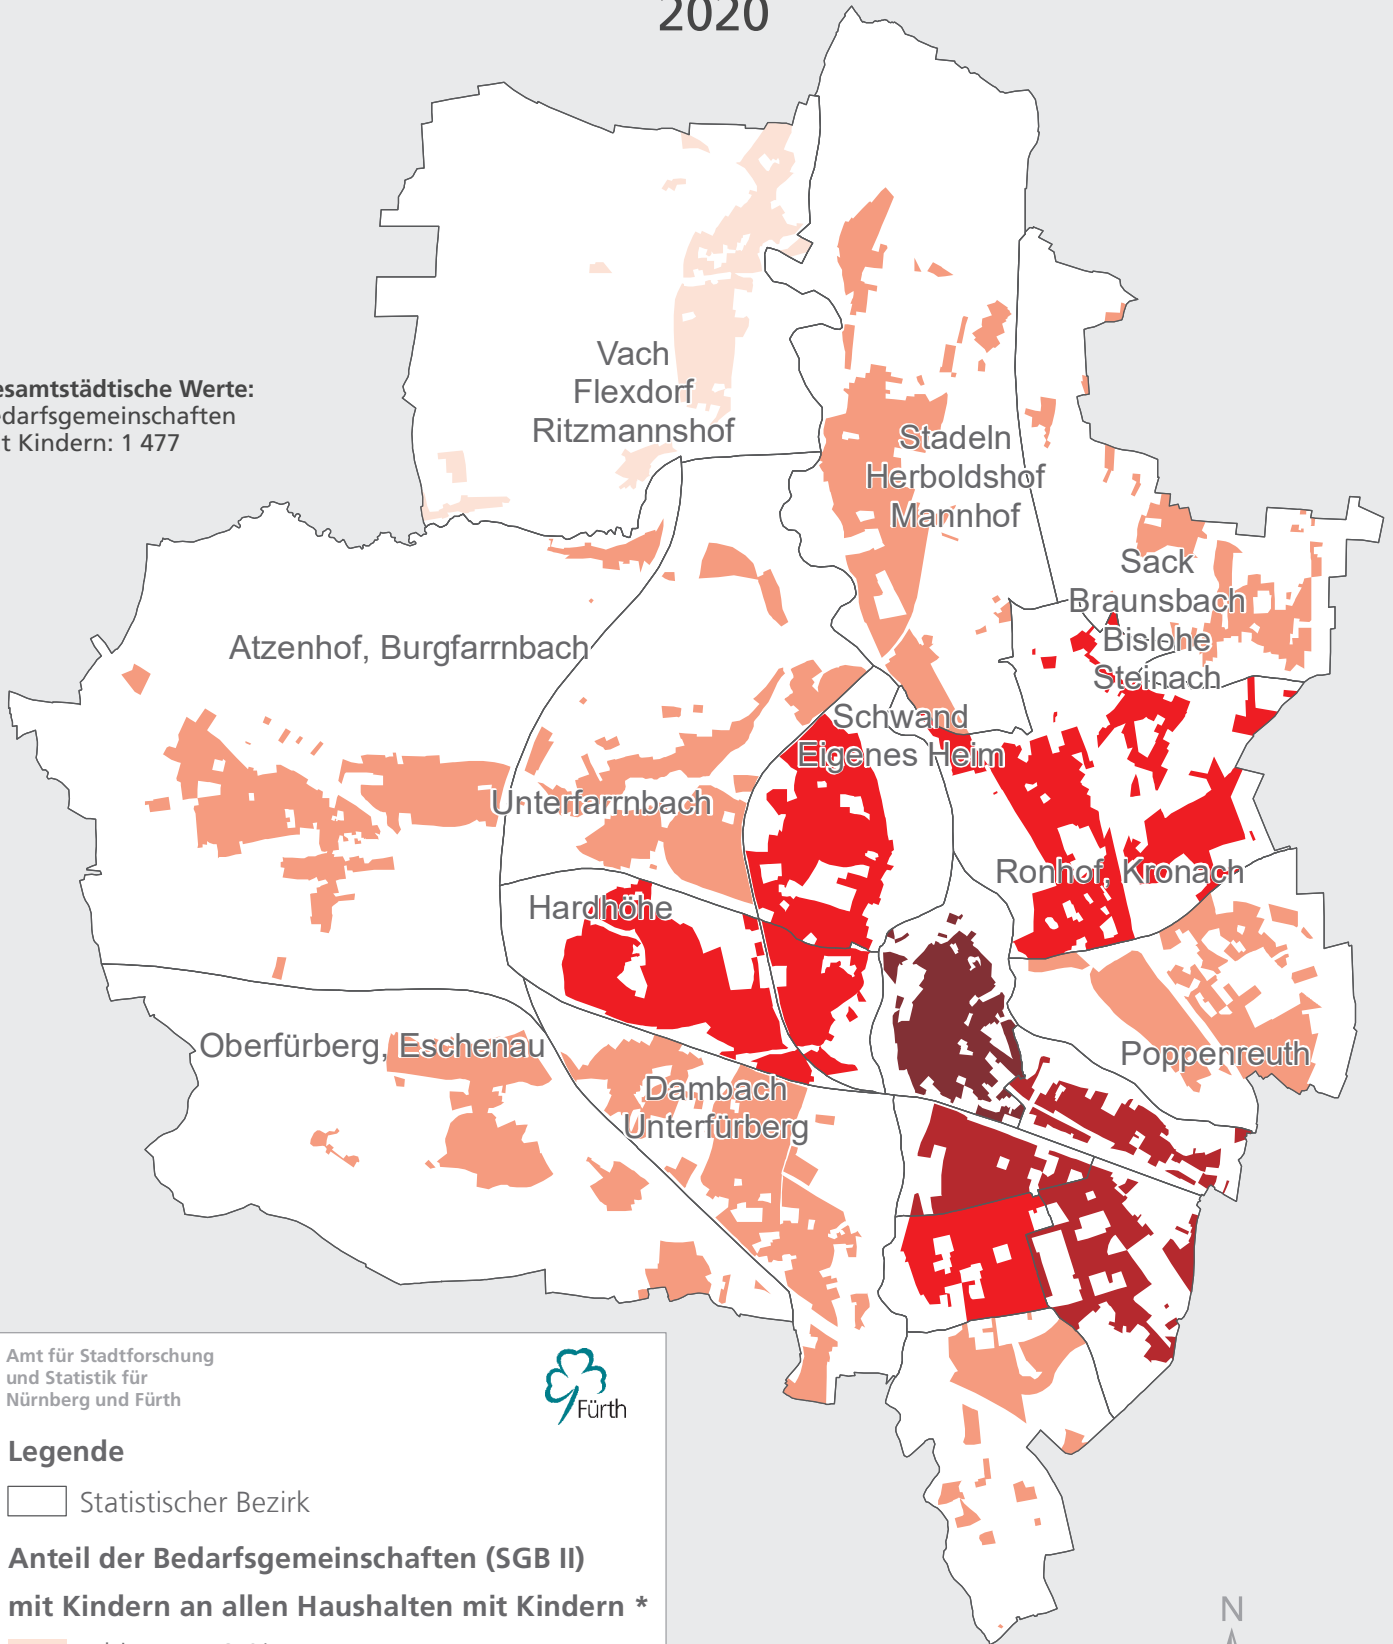

Stadt Fürth

Anteil der Bedarfsgemeinschaften mit Kindern an allen Haushalten mit Kindern 2020

Gesamtstädtische Werte:
Bedarfsgemeinschaften
mit Kindern: 1 477

Amt für Stadtforschung
und Statistik für
Nürnberg und Fürth

Legende

□ Statistischer Bezirk

Anteil der Bedarfsgemeinschaften (SGB II) mit Kindern an allen Haushalten mit Kindern *

- bis unter 2 %
- 2 bis unter 8 %
- 8 bis unter 13 %
- 13 bis unter 16 %
- 16 % und mehr

* Darstellung der bewohnten Fläche

0 1 2km

Raumbezugssystem 2021 (Amt für Stadtforschung und Statistik)
Bundesagentur für Arbeit, Einwohnermelderegister 31.12.2020